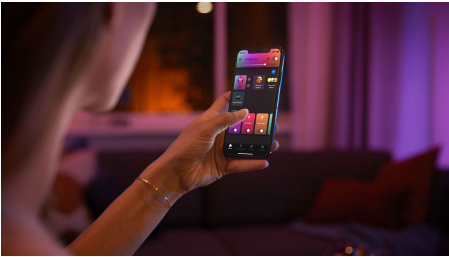

## Éclairage connecté

Ajoutez de la couleur à chaque pièce avec cette ampoule flamme intelligente, qui offre des plages de lumière blanche chaude ou froide ainsi que 16 millions de couleurs. Utilisez le Bluetooth pour contrôler instantanément la lumière dans une pièce ou connectez-vous au Hue Bridge pour déverrouiller l'ensemble des fonctions.

### Éclairage intelligent

- Contrôlez jusqu'à 10 éclairages grâce à l'application Bluetooth
- Contrôlez l'éclairage à l'aide de votre voix\*
- Créez vos propres configurations de lumières colorées intelligentes
- Obtenez des scénarios lumineux parfaitement adaptés à vos activités quotidiennes
- Débloquez toute l'étendue des fonctionnalités de l'éclairage intelligent grâce au pont Hue

## Contrôlez jusqu'à 10 éclairages grâce à l'application Bluetooth

Avec l'application Hue Bluetooth, vous pouvez contrôler vos lampes intelligentes Hue dans une seule pièce de votre maison. Ajoutez jusqu'à 10 lampes intelligentes et contrôlez-les toutes par simple pression d'un bouton sur votre appareil mobile.