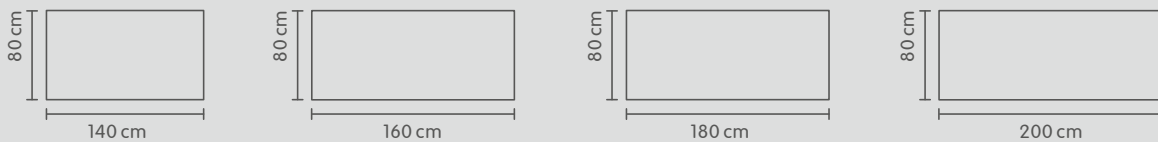

Ihr höhenverstellbarer Schreibtisch in 3 Schritten und so geht's:

1. Wählen Sie den Mechanismus

PROFI

- Antrieb: Zweimotorig/quasi geräuschlos
- Display: auf und ab Funktion, digitale Höhenanzeige, 4 Memoryfunktionen
- Tischhöhe: von 65 cm bis 130 cm
- Anti-Kollisionsschutz-Schutz
- Soft Start-/Stop Funktion, inklusive Kabelkanal und Netzkabel
- Konstruktion: 116,5 bis 196 cm ausziehbar
- Belastung: 120 kg
- Hohe statische Festigkeit / Gewicht: 39,60 kg

HOME

- Antrieb: Zweimotorig/quasi geräuschlos
- Display: auf und ab Funktion
- Tischhöhe: von 62,5 cm bis 127.5 cm
- Anti-Kollisionsschutz-Schutz
- Soft Start-/Stop Funktion, inklusive Kabelkanal und Netzkabel
- Konstruktion: 116,5 bis 196 cm ausziehbar
- Belastung: 100 kg
- Hohe statische Festigkeit / Gewicht: 38,60 kg

2. Wählen Sie die Tischplattengrösse

3. Wählen Sie die Tischplattenoberfläche

Material: Echtholz furnier

Material: Spanplatte Melaminbeschichtet