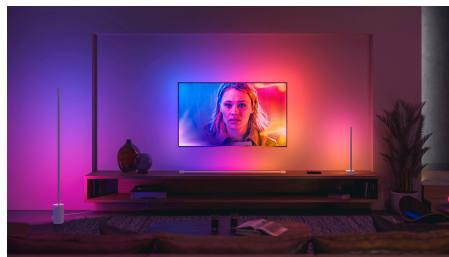

In evidenza

Crea l'atmosfera giusta

Usa più di 50.000 sfumature di luce bianca da calda a fredda per creare l'atmosfera giusta per il lavoro, il gioco o il relax, a qualsiasi ora del giorno. Inizia la giornata con il piede giusto con una luce bianca, fredda e stimolante, oppure rilassati la sera con tonalità dorate.

Gioca con luci connesse colorate

Non ci sono limiti con Philips Hue: con oltre 16 milioni di colori, puoi trasformare la tua casa in una perfetta sala da ballo, ravvivare un racconto della buonanotte e molto altro ancora. Utilizza scenari luminosi programmati per portare l'estate a casa tua in qualsiasi momento tu lo desideri o usa le tue foto per rivivere momenti speciali.

Controlla le luci da fuori casa

L'app Philips Hue ti offre il controllo completo delle luci, anche quando non sei a casa. Spegni e accendi le luci in remoto usando l'app per assicurarti che la casa sia sempre illuminata come vuoi tu.

Sincronizza filmati, programmi TV, musica e giochi con luci intelligenti

Porta lo spettacolo a nuovi livelli sincronizzando l'azione sullo schermo o il ritmo della musica con le luci intelligenti.* Scegli il modo in cui desideri sincronizzare le luci con filmati, musica (inclusa l'integrazione con Spotify), programmi TV o giochi e osserva come reagiscono le luci a colori nella tua area Spettacolo. *Hue Bridge necessario