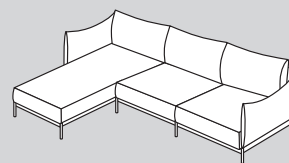

KYOTO

Mobili imbottiti

micasa.ch

Elementi con larghezza della seduta 75 cm

70

203

303

500

N. elemento	Articolo	Bracciolo	Dimensioni L x P x A	Prezzo	Prezzo
70	Poltrona	con bracciolo 1	100 x 100 x 85 cm	1299.-	1499.-
		con bracciolo 2	109 x 100 x 85 cm	1299.-	1499.-
203	Divano a 2 posti	con bracciolo 1	175 x 100 x 85 cm	2299.-	2499.-
		con bracciolo 2	284 x 100 x 85 cm	2299.-	2499.-
303	Divano a 3 posti	con bracciolo 1	250 x 100 x 85 cm	3099.-	3299.-
		con bracciolo 2	259 x 100 x 85 cm	3099.-	3299.-
500	Divano con angolo a destra / a sinistra*	con bracciolo 1	265 x 185 x 85 cm	3799.-	3999.-
		con bracciolo 2	274 x 185 x 85 cm	3799.-	3999.-

Elementi con larghezza della seduta 90 cm

203

303

560

500

N. elemento	Articolo	Bracciolo	Dimensioni L x P x A	Prezzo	Prezzo
203	Divano a 2 posti	con bracciolo 1	205 x 100 x 85 cm	2499.-	2699.-
		con bracciolo 2	214 x 100 x 85 cm	2499.-	2699.-
303	Divano a 3 posti	con bracciolo 1	295 x 100 x 85 cm	3299.-	3499.-
		con bracciolo 2	304 x 100 x 85 cm	3299.-	3499.-
560	Divano ad angolo a 2 posti con récamier	con bracciolo 1	205 x 185 x 85 cm	3199.-	3399.-
		con bracciolo 2	214 x 185 x 85 cm	3199.-	3399.-
500	Divano con angolo a destra / a sinistra*	con bracciolo 1	295 x 185 x 85 cm	3999.-	4199.-
		con bracciolo 2	304 x 185 x 85 cm	3999.-	4199.-

* **Attenzione:** l'elemento angolare in dotazione può essere montato sia a sinistra sia a destra.

Braccioli

Bracciolo 1

Bracciolo 2

Cuscino

804

806

807