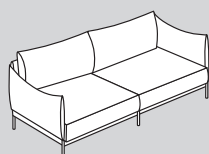

KYOTO

Mobili imbottiti

micasa.ch

Elementi con larghezza della seduta 75 cm

70

203

303

500

N. elemento	Articolo	Bracciolo	Dimensioni L x P x A	Prezzo	Prezzo
70	Poltrona	con bracciolo 1	100 x 100 x 85 cm	1299.-	1499.-
		con bracciolo 2	109 x 100 x 85 cm	1299.-	1499.-
203	Divano a 2 posti	con bracciolo 1	175 x 100 x 85 cm	2299.-	2499.-
		con bracciolo 2	284 x 100 x 85 cm	2299.-	2499.-
303	Divano a 3 posti	con bracciolo 1	250 x 100 x 85 cm	3099.-	3299.-
		con bracciolo 2	259 x 100 x 85 cm	3099.-	3299.-
500	Divano con angolo a destra / a sinistra*	con bracciolo 1	265 x 185 x 85 cm	3799.-	3999.-
		con bracciolo 2	274 x 185 x 85 cm	3799.-	3999.-

Elementi con larghezza della seduta 90 cm

203

303

560

500

N. elemento	Articolo	Bracciolo	Dimensioni L x P x A	Prezzo	Prezzo
203	Divano a 2 posti	con bracciolo 1	205 x 100 x 85 cm	2499.-	2699.-
		con bracciolo 2	214 x 100 x 85 cm	2499.-	2699.-
303	Divano a 3 posti	con bracciolo 1	295 x 100 x 85 cm	3299.-	3499.-
		con bracciolo 2	304 x 100 x 85 cm	3299.-	3499.-
560	Divano ad angolo a 2 posti con récamier	con bracciolo 1	205 x 185 x 85 cm	3199.-	3399.-
		con bracciolo 2	214 x 185 x 85 cm	3199.-	3399.-
500	Divano con angolo a destra / a sinistra*	con bracciolo 1	295 x 185 x 85 cm	3999.-	4199.-
		con bracciolo 2	304 x 185 x 85 cm	3999.-	4199.-

* **Attenzione:** l'elemento angolare in dotazione può essere montato sia a sinistra sia a destra.

Braccioli

Bracciolo 1

Bracciolo 2

Cuscino

804

806

807