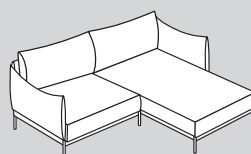

KYOTO

Mobili imbottiti

micasa.ch

Elementi con larghezza della seduta 75 cm

70

203

303

500

N. elemento	Articolo	Bracciolo	Dimensioni L x P x A	Prezzo	Prezzo
70	Poltrona	con bracciolo 1	100 x 100 x 85 cm	1299.-	1499.-
		con bracciolo 2	109 x 100 x 85 cm	1299.-	1499.-
203	Divano a 2 posti	con bracciolo 1	175 x 100 x 85 cm	2299.-	2499.-
		con bracciolo 2	284 x 100 x 85 cm	2299.-	2499.-
303	Divano a 3 posti	con bracciolo 1	250 x 100 x 85 cm	3099.-	3299.-
		con bracciolo 2	259 x 100 x 85 cm	3099.-	3299.-
500	Divano con angolo a destra / a sinistra*	con bracciolo 1	265 x 185 x 85 cm	3799.-	3999.-
		con bracciolo 2	274 x 185 x 85 cm	3799.-	3999.-

Elementi con larghezza della seduta 90 cm

203

303

560

500

N. elemento	Articolo	Bracciolo	Dimensioni L x P x A	Prezzo	Prezzo
203	Divano a 2 posti	con bracciolo 1	205 x 100 x 85 cm	2499.-	2699.-
		con bracciolo 2	214 x 100 x 85 cm	2499.-	2699.-
303	Divano a 3 posti	con bracciolo 1	295 x 100 x 85 cm	3299.-	3499.-
		con bracciolo 2	304 x 100 x 85 cm	3299.-	3499.-
560	Divano ad angolo a 2 posti con récamier	con bracciolo 1	205 x 185 x 85 cm	3199.-	3399.-
		con bracciolo 2	214 x 185 x 85 cm	3199.-	3399.-
500	Divano con angolo a destra / a sinistra*	con bracciolo 1	295 x 185 x 85 cm	3999.-	4199.-
		con bracciolo 2	304 x 185 x 85 cm	3999.-	4199.-

* **Attenzione:** l'elemento angolare in dotazione può essere montato sia a sinistra sia a destra.

Braccioli

Bracciolo 1

Bracciolo 2

Cuscino

804

806

807