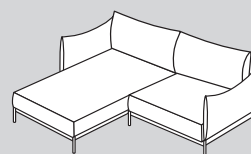

N. elemento	Articolo	Bracciolo	Dimensioni L x P x A	Prezzo	Prezzo
70	Poltrona	con bracciolo 1	100 x 100 x 85 cm	1299.-	1499.-
		con bracciolo 2	109 x 100 x 85 cm	1299.-	1499.-
203	Divano a 2 posti	con bracciolo 1	175 x 100 x 85 cm	2299.-	2499.-
		con bracciolo 2	284 x 100 x 85 cm	2299.-	2499.-
303	Divano a 3 posti	con bracciolo 1	250 x 100 x 85 cm	3099.-	3299.-
		con bracciolo 2	259 x 100 x 85 cm	3099.-	3299.-
500	Divano con angolo a destra / a sinistra*	con bracciolo 1	265 x 185 x 85 cm	3799.-	3999.-
		con bracciolo 2	274 x 185 x 85 cm	3799.-	3999.-

Elementi con larghezza della seduta 90 cm

203

303

560

500

N. elemento	Articolo	Bracciolo	Dimensioni L x P x A	Prezzo	Prezzo
203	Divano a 2 posti	con bracciolo 1	205 x 100 x 85 cm	2499.-	2699.-
		con bracciolo 2	214 x 100 x 85 cm	2499.-	2699.-
303	Divano a 3 posti	con bracciolo 1	295 x 100 x 85 cm	3299.-	3499.-
		con bracciolo 2	304 x 100 x 85 cm	3299.-	3499.-
560	Divano ad angolo a 2 posti con récamier	con bracciolo 1	205 x 185 x 85 cm	3199.-	3399.-
		con bracciolo 2	214 x 185 x 85 cm	3199.-	3399.-
500	Divano con angolo a destra / a sinistra*	con bracciolo 1	295 x 185 x 85 cm	3999.-	4199.-
		con bracciolo 2	304 x 185 x 85 cm	3999.-	4199.-

* **Attenzione:** l'elemento angolare in dotazione può essere montato sia a sinistra sia a destra.

Braccioli

Bracciolo 1

Bracciolo 2

Cuscino

804

806

807

817

N. elemento	Articolo	Dimensioni L x A	Prezzo 	Prezzo 
804	Cuscino ornamentale singolo	45 x 45 cm	79.–	99.–
806	Cuscino ornamentale singolo	65 x 65 cm	99.–	129.–
807	Cuscino ornamentale singolo	70 x 35 cm	89.–	119.–
817	Cuscino ornamentale singolo	60 x 45 cm	89.–	119.–