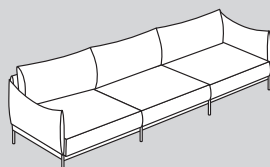

KYOTO

Mobili imbottiti

micasa.ch

Elementi con larghezza della seduta 75 cm

70

203

303

500

N. elemento	Articolo	Bracciolo	Dimensioni L x P x A	Prezzo	Prezzo
70	Poltrona	con bracciolo 1	100 x 100 x 85 cm	1299.-	1499.-
		con bracciolo 2	109 x 100 x 85 cm	1299.-	1499.-
203	Divano a 2 posti	con bracciolo 1	175 x 100 x 85 cm	2299.-	2499.-
		con bracciolo 2	284 x 100 x 85 cm	2299.-	2499.-
303	Divano a 3 posti	con bracciolo 1	250 x 100 x 85 cm	3099.-	3299.-
		con bracciolo 2	259 x 100 x 85 cm	3099.-	3299.-
500	Divano con angolo a destra / a sinistra*	con bracciolo 1	265 x 185 x 85 cm	3799.-	3999.-
		con bracciolo 2	274 x 185 x 85 cm	3799.-	3999.-

Elementi con larghezza della seduta 90 cm

203

303

560

500

N. elemento	Articolo	Bracciolo	Dimensioni L x P x A	Prezzo	Prezzo
203	Divano a 2 posti	con bracciolo 1	205 x 100 x 85 cm	2499.-	2699.-
		con bracciolo 2	214 x 100 x 85 cm	2499.-	2699.-
303	Divano a 3 posti	con bracciolo 1	295 x 100 x 85 cm	3299.-	3499.-
		con bracciolo 2	304 x 100 x 85 cm	3299.-	3499.-
560	Divano ad angolo a 2 posti con récamier	con bracciolo 1	205 x 185 x 85 cm	3199.-	3399.-
		con bracciolo 2	214 x 185 x 85 cm	3199.-	3399.-
500	Divano con angolo a destra / a sinistra*	con bracciolo 1	295 x 185 x 85 cm	3999.-	4199.-
		con bracciolo 2	304 x 185 x 85 cm	3999.-	4199.-

* **Attenzione:** l'elemento angolare in dotazione può essere montato sia a sinistra sia a destra.

Braccioli

Bracciolo 1

Bracciolo 2

Cuscino

804

806

807