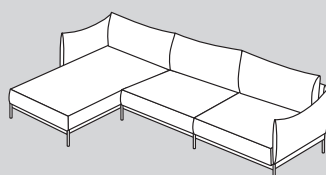

N. elemento	Articolo	Bracciolo	Dimensioni L x P x A	Prezzo	Prezzo
70	Poltrona	con bracciolo 1	100 x 100 x 85 cm	1299.-	1499.-
		con bracciolo 2	109 x 100 x 85 cm	1299.-	1499.-
203	Divano a 2 posti	con bracciolo 1	175 x 100 x 85 cm	2299.-	2499.-
		con bracciolo 2	284 x 100 x 85 cm	2299.-	2499.-
303	Divano a 3 posti	con bracciolo 1	250 x 100 x 85 cm	3099.-	3299.-
		con bracciolo 2	259 x 100 x 85 cm	3099.-	3299.-
500	Divano con angolo a destra / a sinistra*	con bracciolo 1	265 x 185 x 85 cm	3799.-	3999.-
		con bracciolo 2	274 x 185 x 85 cm	3799.-	3999.-

Elementi con larghezza della seduta 90 cm

203

303

560

500

N. elemento	Articolo	Bracciolo	Dimensioni L x P x A	Prezzo	Prezzo
203	Divano a 2 posti	con bracciolo 1	205 x 100 x 85 cm	2499.-	2699.-
		con bracciolo 2	214 x 100 x 85 cm	2499.-	2699.-
303	Divano a 3 posti	con bracciolo 1	295 x 100 x 85 cm	3299.-	3499.-
		con bracciolo 2	304 x 100 x 85 cm	3299.-	3499.-
560	Divano ad angolo a 2 posti con récamier	con bracciolo 1	205 x 185 x 85 cm	3199.-	3399.-
		con bracciolo 2	214 x 185 x 85 cm	3199.-	3399.-
500	Divano con angolo a destra / a sinistra*	con bracciolo 1	295 x 185 x 85 cm	3999.-	4199.-
		con bracciolo 2	304 x 185 x 85 cm	3999.-	4199.-

* **Attenzione:** l'elemento angolare in dotazione può essere montato sia a sinistra sia a destra.

Braccioli

Bracciolo 1

Bracciolo 2

Cuscino

804

806

807

817

N. elemento	Articolo	Dimensioni L x A	Prezzo 	Prezzo 
804	Cuscino ornamentale singolo	45 x 45 cm	79.–	99.–
806	Cuscino ornamentale singolo	65 x 65 cm	99.–	129.–
807	Cuscino ornamentale singolo	70 x 35 cm	89.–	119.–
817	Cuscino ornamentale singolo	60 x 45 cm	89.–	119.–