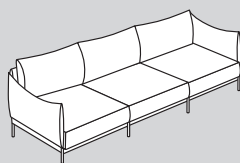

KYOTO

Mobili imbottiti

micasa.ch

Elementi con larghezza della seduta 75 cm

70

203

303

500

N. elemento	Articolo	Bracciolo	Dimensioni L x P x A	Prezzo	Prezzo
70	Poltrona	con bracciolo 1	100 x 100 x 85 cm	1299.-	1499.-
		con bracciolo 2	109 x 100 x 85 cm	1299.-	1499.-
203	Divano a 2 posti	con bracciolo 1	175 x 100 x 85 cm	2299.-	2499.-
		con bracciolo 2	284 x 100 x 85 cm	2299.-	2499.-
303	Divano a 3 posti	con bracciolo 1	250 x 100 x 85 cm	3099.-	3299.-
		con bracciolo 2	259 x 100 x 85 cm	3099.-	3299.-
500	Divano con angolo a destra / a sinistra*	con bracciolo 1	265 x 185 x 85 cm	3799.-	3999.-
		con bracciolo 2	274 x 185 x 85 cm	3799.-	3999.-

Elementi con larghezza della seduta 90 cm

203

303

560

500

N. elemento	Articolo	Bracciolo	Dimensioni L x P x A	Prezzo	Prezzo
203	Divano a 2 posti	con bracciolo 1	205 x 100 x 85 cm	2499.-	2699.-
		con bracciolo 2	214 x 100 x 85 cm	2499.-	2699.-
303	Divano a 3 posti	con bracciolo 1	295 x 100 x 85 cm	3299.-	3499.-
		con bracciolo 2	304 x 100 x 85 cm	3299.-	3499.-
560	Divano ad angolo a 2 posti con récamier	con bracciolo 1	205 x 185 x 85 cm	3199.-	3399.-
		con bracciolo 2	214 x 185 x 85 cm	3199.-	3399.-
500	Divano con angolo a destra / a sinistra*	con bracciolo 1	295 x 185 x 85 cm	3999.-	4199.-
		con bracciolo 2	304 x 185 x 85 cm	3999.-	4199.-

* **Attenzione:** l'elemento angolare in dotazione può essere montato sia a sinistra sia a destra.

Braccioli

Bracciolo 1

Bracciolo 2

Cuscino

804

806

807