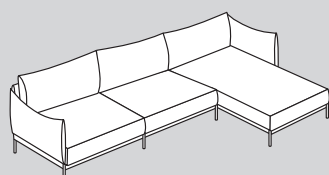

N. elemento	Articolo	Bracciolo	Dimensioni L x P x A	Prezzo	Prezzo
70	Poltrona	con bracciolo 1	100 x 100 x 85 cm	1299.-	1499.-
		con bracciolo 2	109 x 100 x 85 cm	1299.-	1499.-
203	Divano a 2 posti	con bracciolo 1	175 x 100 x 85 cm	2299.-	2499.-
		con bracciolo 2	284 x 100 x 85 cm	2299.-	2499.-
303	Divano a 3 posti	con bracciolo 1	250 x 100 x 85 cm	3099.-	3299.-
		con bracciolo 2	259 x 100 x 85 cm	3099.-	3299.-
500	Divano con angolo a destra / a sinistra*	con bracciolo 1	265 x 185 x 85 cm	3799.-	3999.-
		con bracciolo 2	274 x 185 x 85 cm	3799.-	3999.-

Elementi con larghezza della seduta 90 cm

203

303

560

500

N. elemento	Articolo	Bracciolo	Dimensioni L x P x A	Prezzo	Prezzo
203	Divano a 2 posti	con bracciolo 1	205 x 100 x 85 cm	2499.-	2699.-
		con bracciolo 2	214 x 100 x 85 cm	2499.-	2699.-
303	Divano a 3 posti	con bracciolo 1	295 x 100 x 85 cm	3299.-	3499.-
		con bracciolo 2	304 x 100 x 85 cm	3299.-	3499.-
560	Divano ad angolo a 2 posti con récamier	con bracciolo 1	205 x 185 x 85 cm	3199.-	3399.-
		con bracciolo 2	214 x 185 x 85 cm	3199.-	3399.-
500	Divano con angolo a destra / a sinistra*	con bracciolo 1	295 x 185 x 85 cm	3999.-	4199.-
		con bracciolo 2	304 x 185 x 85 cm	3999.-	4199.-

* **Attenzione:** l'elemento angolare in dotazione può essere montato sia a sinistra sia a destra.

Braccioli

Bracciolo 1

Bracciolo 2

Cuscino

804

806

807

817

N. elemento	Articolo	Dimensioni L x A	Prezzo 	Prezzo 
804	Cuscino ornamentale singolo	45 x 45 cm	79.–	99.–
806	Cuscino ornamentale singolo	65 x 65 cm	99.–	129.–
807	Cuscino ornamentale singolo	70 x 35 cm	89.–	119.–
817	Cuscino ornamentale singolo	60 x 45 cm	89.–	119.–