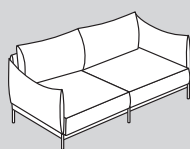

KYOTO

Mobili imbottiti

micasa.ch

Elementi con larghezza della seduta 75 cm

70

203

303

500

N. elemento	Articolo	Bracciolo	Dimensioni L x P x A	Prezzo	Prezzo
70	Poltrona	con bracciolo 1	100 x 100 x 85 cm	1299.-	1499.-
		con bracciolo 2	109 x 100 x 85 cm	1299.-	1499.-
203	Divano a 2 posti	con bracciolo 1	175 x 100 x 85 cm	2299.-	2499.-
		con bracciolo 2	284 x 100 x 85 cm	2299.-	2499.-
303	Divano a 3 posti	con bracciolo 1	250 x 100 x 85 cm	3099.-	3299.-
		con bracciolo 2	259 x 100 x 85 cm	3099.-	3299.-
500	Divano con angolo a destra / a sinistra*	con bracciolo 1	265 x 185 x 85 cm	3799.-	3999.-
		con bracciolo 2	274 x 185 x 85 cm	3799.-	3999.-

Elementi con larghezza della seduta 90 cm

203

303

560

500

N. elemento	Articolo	Bracciolo	Dimensioni L x P x A	Prezzo	Prezzo
203	Divano a 2 posti	con bracciolo 1	205 x 100 x 85 cm	2499.-	2699.-
		con bracciolo 2	214 x 100 x 85 cm	2499.-	2699.-
303	Divano a 3 posti	con bracciolo 1	295 x 100 x 85 cm	3299.-	3499.-
		con bracciolo 2	304 x 100 x 85 cm	3299.-	3499.-
560	Divano ad angolo a 2 posti con récamier	con bracciolo 1	205 x 185 x 85 cm	3199.-	3399.-
		con bracciolo 2	214 x 185 x 85 cm	3199.-	3399.-
500	Divano con angolo a destra / a sinistra*	con bracciolo 1	295 x 185 x 85 cm	3999.-	4199.-
		con bracciolo 2	304 x 185 x 85 cm	3999.-	4199.-

* **Attenzione:** l'elemento angolare in dotazione può essere montato sia a sinistra sia a destra.

Braccioli

Bracciolo 1

Bracciolo 2

Cuscino

804

806

807