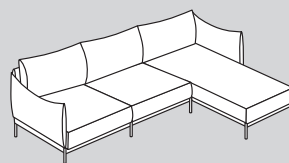

KYOTO

Mobili imbottiti

micasa.ch

Elementi con larghezza della seduta 75 cm

70

203

303

500

N. elemento	Articolo	Bracciolo	Dimensioni L x P x A	Prezzo	Prezzo
70	Poltrona	con bracciolo 1	100 x 100 x 85 cm	1299.-	1499.-
		con bracciolo 2	109 x 100 x 85 cm	1299.-	1499.-
203	Divano a 2 posti	con bracciolo 1	175 x 100 x 85 cm	2299.-	2499.-
		con bracciolo 2	284 x 100 x 85 cm	2299.-	2499.-
303	Divano a 3 posti	con bracciolo 1	250 x 100 x 85 cm	3099.-	3299.-
		con bracciolo 2	259 x 100 x 85 cm	3099.-	3299.-
500	Divano con angolo a destra / a sinistra*	con bracciolo 1	265 x 185 x 85 cm	3799.-	3999.-
		con bracciolo 2	274 x 185 x 85 cm	3799.-	3999.-

Elementi con larghezza della seduta 90 cm

203

303

560

500

N. elemento	Articolo	Bracciolo	Dimensioni L x P x A	Prezzo	Prezzo
203	Divano a 2 posti	con bracciolo 1	205 x 100 x 85 cm	2499.-	2699.-
		con bracciolo 2	214 x 100 x 85 cm	2499.-	2699.-
303	Divano a 3 posti	con bracciolo 1	295 x 100 x 85 cm	3299.-	3499.-
		con bracciolo 2	304 x 100 x 85 cm	3299.-	3499.-
560	Divano ad angolo a 2 posti con récamier	con bracciolo 1	205 x 185 x 85 cm	3199.-	3399.-
		con bracciolo 2	214 x 185 x 85 cm	3199.-	3399.-
500	Divano con angolo a destra / a sinistra*	con bracciolo 1	295 x 185 x 85 cm	3999.-	4199.-
		con bracciolo 2	304 x 185 x 85 cm	3999.-	4199.-

* **Attenzione:** l'elemento angolare in dotazione può essere montato sia a sinistra sia a destra.

Braccioli

Bracciolo 1

Bracciolo 2

Cuscino

804

806

807