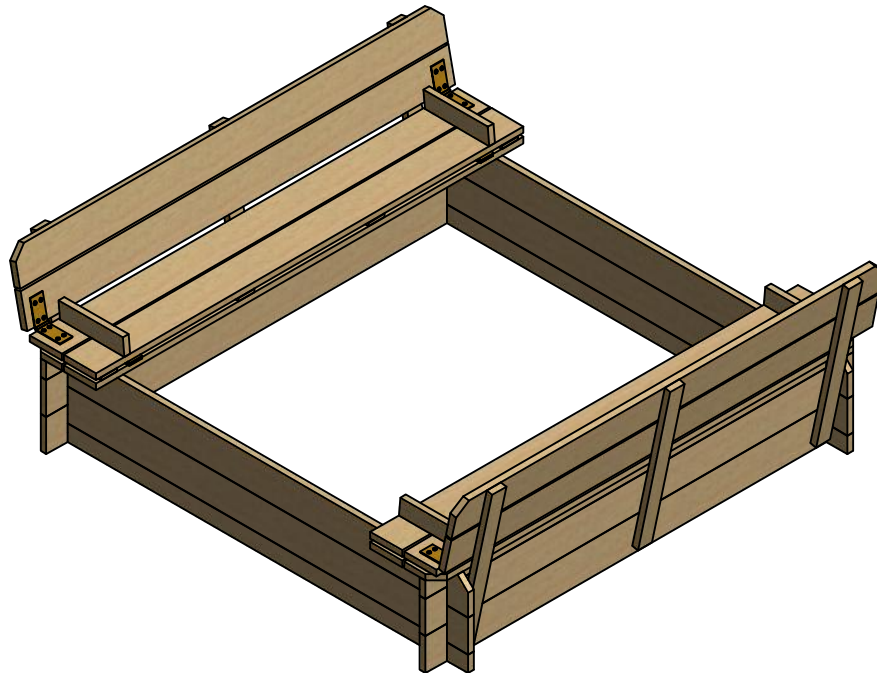

Sandkasten mit Deckel / 2 Sitzbänke
Bac à sable avec couvercle / 2 sièges
Sabbiera con coperchio / 2 sedute
120x120xH45

NR	Size /Grösse/ Taille/ Taglia cm	Pcs./ Stk. / Pz.	Image / Bild / Immagine
A	1,6 x 9 x 120	6	
B	1,6 x 4,5 x 120	4	
C	1,6 x 9 x 120	2	
D	18,5 x 120	2	
E	18,5 x 120	2	
F	44 x 120	2	
I	3,0 x 30	16	
II	4,0 x 16	64	
III	HINGE 3 x 12	8	

II - 4,0x16 #32

x2

x2

I - 3,0x30 #16