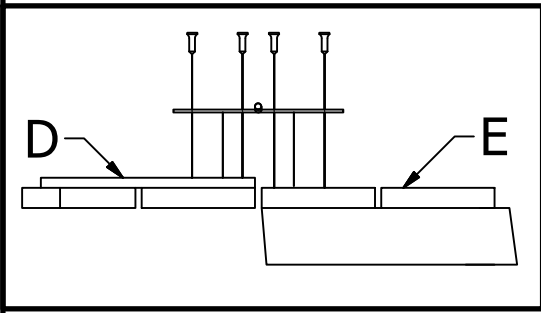

Sandkasten mit Deckel / 2 Sitzbänke
Bac à sable avec couvercle / 2 sièges
Sabbiera con coperchio / 2 sedute
120x120xH45

NR	Size /Grösse/ Taille/ Taglia cm	Pcs./ Stk. / Pz.	Image / Bild / Immagine
A	1,6 x 9 x 120	6	
B	1,6 x 4,5 x 120	4	
C	1,6 x 9 x 120	2	
D	18,5 x 120	2	
E	18,5 x 120	2	
F	44 x 120	2	
I	3,0 x 30	16	
II	4,0 x 16	64	
III	HINGE 3 x 12	8	

II - 4,0x16 #32

x2

x2

I - 3,0x30 #16