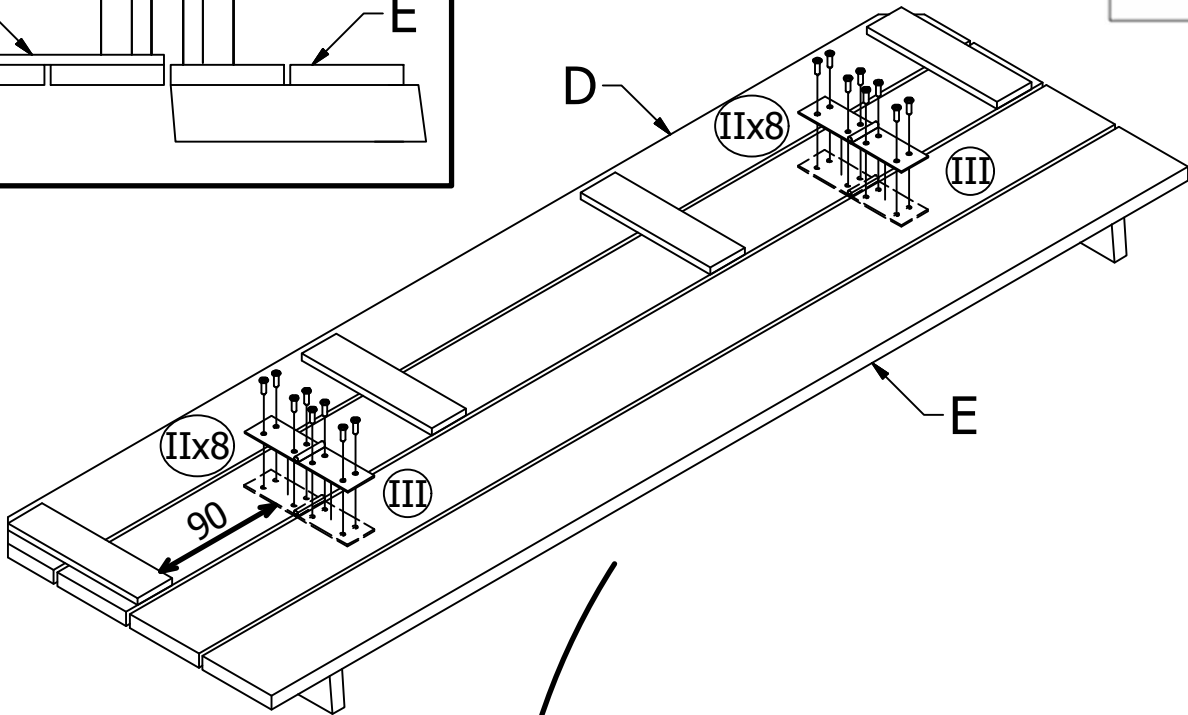

Sandkasten mit Deckel / 2 Sitzbänke
Bac à sable avec couvercle / 2 sièges
Sabbiera con coperchio / 2 sedute
120x120xH45

NR	Size /Grösse/ Taille/ Taglia cm	Pcs./ Stk. / Pz.	Image / Bild / Immagine
A	1,6 x 9 x 120	6	
B	1,6 x 4,5 x 120	4	
C	1,6 x 9 x 120	2	
D	18,5 x 120	2	
E	18,5 x 120	2	
F	44 x 120	2	
I	3,0 x 30	16	
II	4,0 x 16	64	
III	HINGE 3 x 12	8	

II - 4,0x16 #32

x2

x2

I - 3,0x30 #16