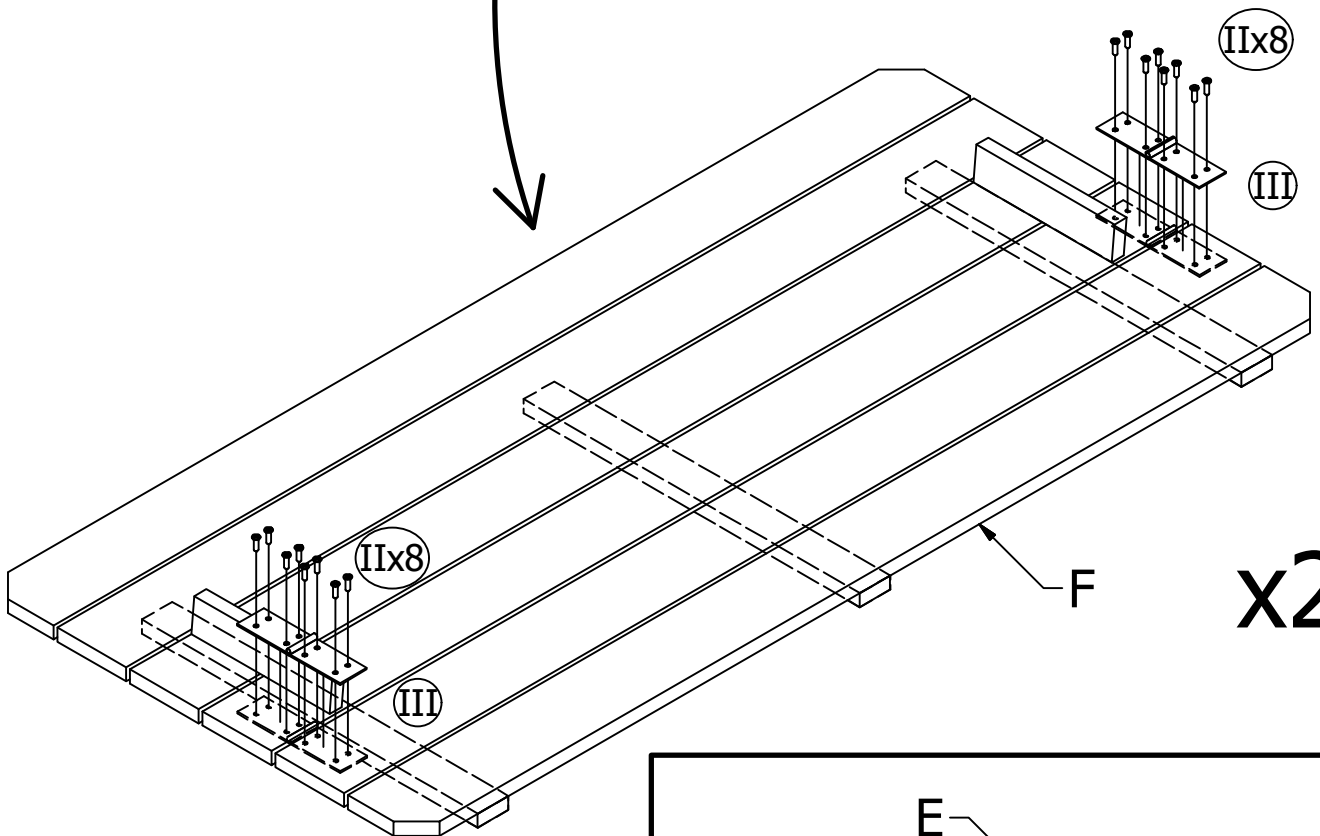

Sandkasten mit Deckel / 2 Sitzbänke
Bac à sable avec couvercle / 2 sièges
Sabbiera con coperchio / 2 sedute
120x120xH45

NR	Size /Grösse/ Taille/ Taglia cm	Pcs./ Stk. / Pz.	Image / Bild / Immagine
A	1,6 x 9 x 120	6	
B	1,6 x 4,5 x 120	4	
C	1,6 x 9 x 120	2	
D	18,5 x 120	2	
E	18,5 x 120	2	
F	44 x 120	2	
I	3,0 x 30	16	
II	4,0 x 16	64	
III	HINGE 3 x 12	8	

II - 4,0x16 #32

x2

x2

I - 3,0x30 #16