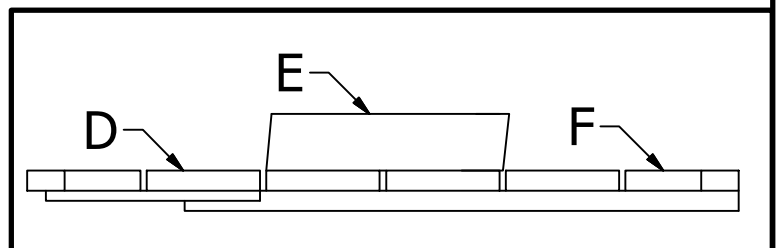

Sandkasten mit Deckel / 2 Sitzbänke
Bac à sable avec couvercle / 2 sièges
Sabbiera con coperchio / 2 sedute
120x120xH45

NR	Size /Grösse/ Taille/ Taglia cm	Pcs./ Stk. / Pz.	Image / Bild / Immagine
A	1,6 x 9 x 120	6	
B	1,6 x 4,5 x 120	4	
C	1,6 x 9 x 120	2	
D	18,5 x 120	2	
E	18,5 x 120	2	
F	44 x 120	2	
I	3,0 x 30	16	
II	4,0 x 16	64	
III	HINGE 3 x 12	8	

II - 4,0x16 #32

x2

x2

I - 3,0x30 #16