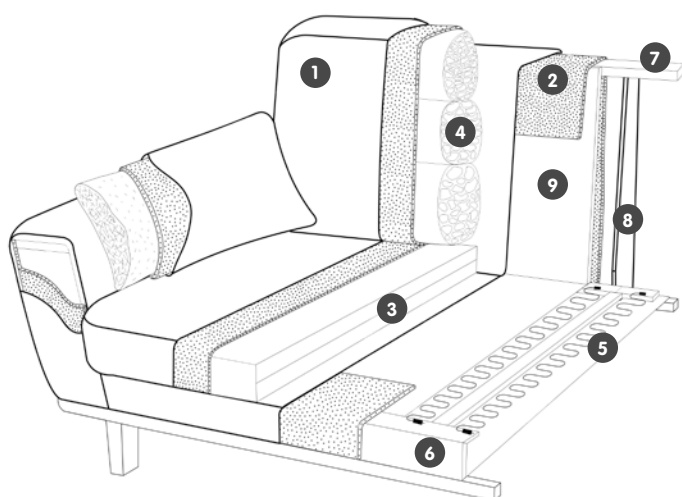

N° d'élément	Article	Dimensions L / P / H	Prix 	Prix 
253	Canapé 2,5 places	218 / 90 / 81 cm	699.–	799.–
303	Canapé 3 places	238 / 90 / 81 cm	799.–	899.–

Canapé d'angle

500

501

N° d'élément	Article	Dimensions L / P / H	Prix 	Prix 
500	Canapé d'angle à droite composé d'un canapé 2 places et d'une méridienne	282 / 154 / 81 cm	1499.–	1599.–
501	Canapé d'angle à gauche composé d'un canapé 2 places et d'une méridienne	282 / 154 / 81 cm	1499.–	1599.–

Éléments

070

080

N° d'élément	Article	Dimensions L / P / H	Prix 	Prix 
070	Fauteuil	122 / 90 / 81 cm	499.–	599.–
080	Repose-pieds	87 / 60 / 45 cm	229.–	249.–

Tissu Jazz, 100% polyester 4057.418.xxx.xx

12 Crème	20 Noir	38 Rose	40 Bleu	41 Bleu clair
42 Bleu moyen	47 Menthe	60 Vert	61 Vert clair	72 Brun moyen
80 Gris	84 Anthracite	85 Pierre		

Tissu Seven, 100% polypropylène. 4057.419.xxx.xx

34 Bordeaux	43 Bleu marine	47 Menthe	63 Vert foncé	80 Gris
81 Gris clair	84 Anthracite			

Structure du meuble rembourré

- 1 Habillage
- 2 Molleton
- 3 Mousse
- 4 Rembourrage mousse
- 5 Suspension
- 6 Panneau de fibres de bois de densité moyenne
- 7 Bois
- 8 Aggloméré
- 9 Panneau de fibres haute densité