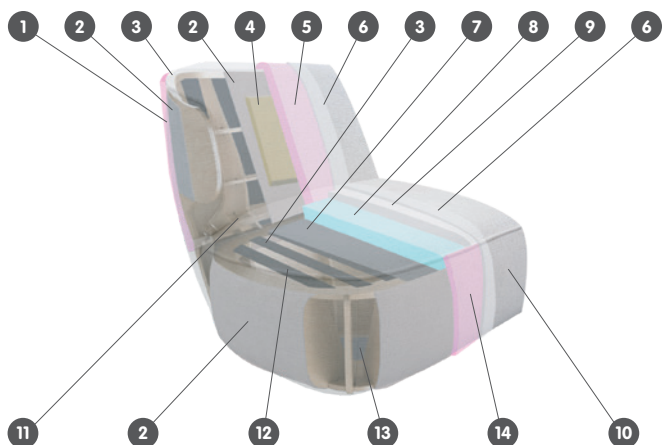

Tessuto Berga, 64% poliestere, 24% acrilico, 12% cotone. Poltrona e poggiatesta 4026.929.xxx.xx, Divano 4058.678.203.xx

Tessuto Silent, 90% poliestere, 10% poliacetilene. Poltrona e poggiatesta 4026.930.xxx.xx, Divano 4058.679.203.xx

Tessuto Diamond, 53% acrilico, 47% poliestere. Poltrona e poggiatesta 4026.894.xxx.xx, Divano 4058.671.203.xx

Tessuto Caleido, 63% cotone, 37% lino. Poltrona e poggiatesta 4026.895.xxx.xx, Divano 4058.675.203.xx

Struttura dell'imbottitura

- 1 Schiuma VB3030, 20 mm
- 2 Cartone, 2 mm
- 3 Compensato, 12 mm
- 4 Schiuma VB3030, 80 mm
- 5 Schiuma VB3030, 30 mm

- 6 Ovatta PES 180 gr.
- 7 Fibertex
- 8 Schiuma HR3538, 30 mm
- 9 Schiuma HR3538, 50 mm
- 10 Rivestimento in tessuto