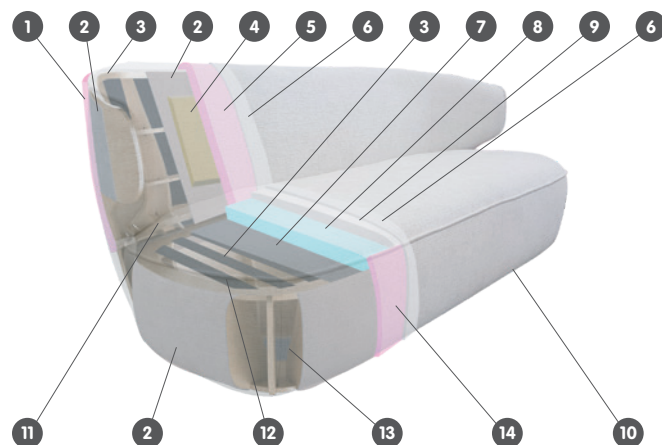

Tessuto Berga, 64% poliestere, 24% acrilico, 12% cotone. Poltrona e poggiatesta 4026.929.xxx.xx, Divano 4058.678.203.xx

Tessuto Silent, 90% poliestere, 10% poliacetilene. Poltrona e poggiatesta 4026.930.xxx.xx, Divano 4058.679.203.xx

Tessuto Diamond, 53% acrilico, 47% poliestere. Poltrona e poggiatesta 4026.894.xxx.xx, Divano 4058.671.203.xx

Tessuto Caleido, 63% cotone, 37% lino. Poltrona e poggiatesta 4026.895.xxx.xx, Divano 4058.675.203.xx

Struttura dell'imbottitura

- 1 Schiuma VB3030, 20 mm
- 2 Cartone, 2 mm
- 3 Compensato, 12 mm
- 4 Schiuma VB3030, 80 mm
- 5 Schiuma VB3030, 30 mm

- 6 Ovatta PES 180 gr.
- 7 Fibertex
- 8 Schiuma HR3538, 30 mm
- 9 Schiuma HR3538, 50 mm
- 10 Rivestimento in tessuto