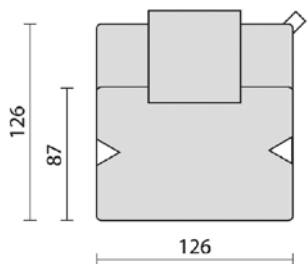

Helle Ziernaht

Leder
100% Anilinleder OASIS

Helle Ziernaht

EINZELEMENTE

1ER-ELEMENT

Stoff 940	126 × 126 × 70 cm	1299.-
Stoff OXFORD	126 × 126 × 70 cm	1299.-
Anilinleder OASIS	126 × 126 × 70 cm	1899.-

HOCKER

Stoff 940	126 × 73 × 40 cm	499.-
Stoff OXFORD	126 × 73 × 40 cm	499.-
Anilinleder OASIS	126 × 73 × 40 cm	799.-

ECKELEMENT L/R

Stoff 940	126 × 126 × 70 cm	1399.-
Stoff OXFORD	126 × 126 × 70 cm	1399.-
Anilinleder OASIS	126 × 126 × 70 cm	1999.-

ECKELEMENT GROSS LINKS

Stoff 940	166 × 126 × 70 cm	1699.-
Stoff OXFORD	166 × 126 × 70 cm	1699.-
Anilinleder OASIS	166 × 126 × 70 cm	2499.-

ECKELEMENT GROSS RECHTS

Stoff 940	166 × 126 × 70 cm	1699.-
Stoff OXFORD	166 × 126 × 70 cm	1699.-
Anilinleder OASIS	166 × 126 × 70 cm	2499.-

KOMBINATIONSBEISPIELE

Eckgruppe

Grösse: 378 × 252 × 70 cm

Material: Stoff 940

3 × 1er-Element
taupe 126 × 126 × 70 cm je **1299.-**

2 × Eckelement L/R
taupe 126 × 126 × 70 cm je **1399.-**

SUMME 6695.-

3er-Ecksofa