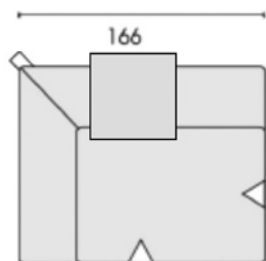

Helle Ziernaht

Leder
100% Anilinleder OASIS

Helle Ziernaht

EINZELEMENTE

1ER-ELEMENT

Stoff 940	126 × 126 × 70 cm	1299.-
Stoff OXFORD	126 × 126 × 70 cm	1299.-
Anilinleder OASIS	126 × 126 × 70 cm	1899.-

HOCKER

Stoff 940	126 × 73 × 40 cm	499.-
Stoff OXFORD	126 × 73 × 40 cm	499.-
Anilinleder OASIS	126 × 73 × 40 cm	799.-

ECKELEMENT L/R

Stoff 940	126 × 126 × 70 cm	1399.-
Stoff OXFORD	126 × 126 × 70 cm	1399.-
Anilinleder OASIS	126 × 126 × 70 cm	1999.-

ECKELEMENT GROSS LINKS

Stoff 940	166 × 126 × 70 cm	1699.-
Stoff OXFORD	166 × 126 × 70 cm	1699.-
Anilinleder OASIS	166 × 126 × 70 cm	2499.-

ECKELEMENT GROSS RECHTS

Stoff 940	166 × 126 × 70 cm	1699.-
Stoff OXFORD	166 × 126 × 70 cm	1699.-
Anilinleder OASIS	166 × 126 × 70 cm	2499.-

KOMBINATIONSBEISPIELE

Eckgruppe

Grösse: 378 × 252 × 70 cm

Material: Stoff 940

3 × 1er-Element
taupe 126 × 126 × 70 cm je **1299.-**

2 × Eckelement L/R
taupe 126 × 126 × 70 cm je **1399.-**

SUMME 6695.-

3er-Ecksofa