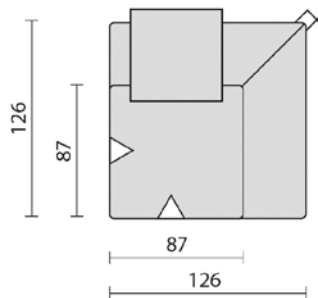

Helle Ziernaht

Leder
100% Anilinleder OASIS

Helle Ziernaht

EINZELEMENTE

1ER-ELEMENT

Stoff 940	126 × 126 × 70 cm	1299.-
Stoff OXFORD	126 × 126 × 70 cm	1299.-
Anilinleder OASIS	126 × 126 × 70 cm	1899.-

HOCKER

Stoff 940	126 × 73 × 40 cm	499.-
Stoff OXFORD	126 × 73 × 40 cm	499.-
Anilinleder OASIS	126 × 73 × 40 cm	799.-

ECKELEMENT L/R

Stoff 940	126 × 126 × 70 cm	1399.-
Stoff OXFORD	126 × 126 × 70 cm	1399.-
Anilinleder OASIS	126 × 126 × 70 cm	1999.-

ECKELEMENT GROSS LINKS

Stoff 940	166 × 126 × 70 cm	1699.-
Stoff OXFORD	166 × 126 × 70 cm	1699.-
Anilinleder OASIS	166 × 126 × 70 cm	2499.-

ECKELEMENT GROSS RECHTS

Stoff 940	166 × 126 × 70 cm	1699.-
Stoff OXFORD	166 × 126 × 70 cm	1699.-
Anilinleder OASIS	166 × 126 × 70 cm	2499.-

KOMBINATIONSBEISPIELE

Eckgruppe

Grösse: 378 × 252 × 70 cm

Material: Stoff 940

3 × 1er-Element
taupe 126 × 126 × 70 cm je **1299.-**

2 × Eckelement L/R
taupe 126 × 126 × 70 cm je **1399.-**

SUMME 6695.-

3er-Ecksofa