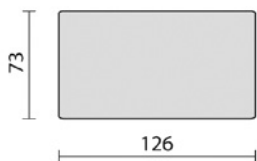

Helle Ziernaht

Leder
100% Anilinleder OASIS

Helle Ziernaht

EINZELEMENTE

1ER-ELEMENT

Stoff 940	126 × 126 × 70 cm	1299.-
Stoff OXFORD	126 × 126 × 70 cm	1299.-
Anilinleder OASIS	126 × 126 × 70 cm	1899.-

HOCKER