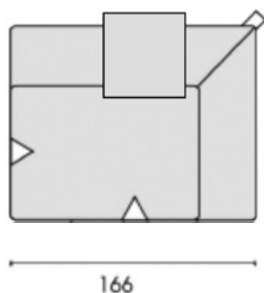

Helle Ziernaht

Leder
100% Anilinleder OASIS

Helle Ziernaht

EINZELEMENTE

1ER-ELEMENT

Stoff 940	126 × 126 × 70 cm	1299.-
Stoff OXFORD	126 × 126 × 70 cm	1299.-
Anilinleder OASIS	126 × 126 × 70 cm	1899.-

HOCKER

Stoff 940	126 × 73 × 40 cm	499.-
Stoff OXFORD	126 × 73 × 40 cm	499.-
Anilinleder OASIS	126 × 73 × 40 cm	799.-

ECKELEMENT L/R

Stoff 940	126 × 126 × 70 cm	1399.-
Stoff OXFORD	126 × 126 × 70 cm	1399.-
Anilinleder OASIS	126 × 126 × 70 cm	1999.-

ECKELEMENT GROSS LINKS

Stoff 940	166 × 126 × 70 cm	1699.-
Stoff OXFORD	166 × 126 × 70 cm	1699.-
Anilinleder OASIS	166 × 126 × 70 cm	2499.-

ECKELEMENT GROSS RECHTS

Stoff 940	166 × 126 × 70 cm	1699.-
Stoff OXFORD	166 × 126 × 70 cm	1699.-
Anilinleder OASIS	166 × 126 × 70 cm	2499.-