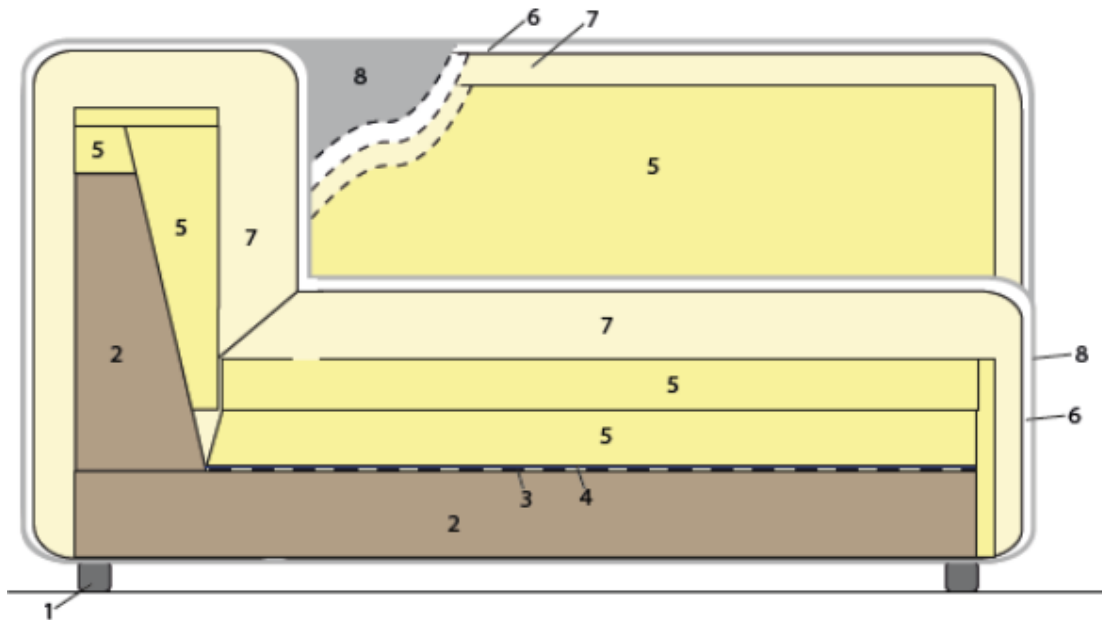

TECHNISCHE DATEN

- | | |
|--|------------------|
| 1 - Kunststoffgleiter | 5 - Polyschaum |
| 2 - Innengestell aus Holzwerkstoff | 6 - Polsterwatte |
| 3 - Nosagfedern aus Stahl | 7 - Inlett-Matte |
| 4 - Federschutzabdeckung aus Polyvlies | 8 - Bezug |

Helle Ziernaht

Leder
100% Anilinleder OASIS

Helle Ziernaht

EINZELEMENTE

1ER-ELEMENT

Stoff 940	126 × 126 × 70 cm	1299.-
Stoff OXFORD	126 × 126 × 70 cm	1299.-
Anilinleder OASIS	126 × 126 × 70 cm	1899.-

HOCKER

ECKELEMENT GROSS LINKS

Stoff 940	166 × 126 × 70 cm	1699.-
Stoff OXFORD	166 × 126 × 70 cm	1699.-
Anilinleder OASIS	166 × 126 × 70 cm	2499.-

ECKELEMENT GROSS RECHTS

Stoff 940	166 × 126 × 70 cm	1699.-
Stoff OXFORD	166 × 126 × 70 cm	1699.-
Anilinleder OASIS	166 × 126 × 70 cm	2499.-