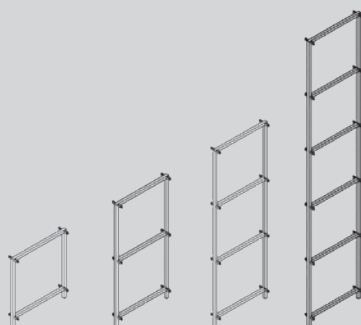

antracite

impiallacciato in rovere

2ª fase

Altezze

Tramite le strutture componibili puoi ampliare il tuo mobile come vuoi.

Telaio laterale set da 2

Dimensioni L/P/A	Prezzo	Metallo nero	Metallo grigio chiaro
1.6 / 39 / 43 cm	140.–	4075.611.043.20	4075.855.043.81
1.6 / 39 / 80 cm	200.–	4075.611.080.20	4075.855.080.81
1.6 / 39 / 116 cm	250.–	4075.611.116.20	4075.855.116.81
1.6 / 39 / 189 cm	320.–	4075.611.189.20	4075.855.189.81

Telaio centrale

Dimensioni L/P/A	Prezzo	Metallo nero	Metallo grigio chiaro
1.6 / 39 / 43 cm	90.–	4075.612.043.20	4075.856.043.81
1.6 / 39 / 80 cm	110.–	4075.612.080.20	4075.856.080.81
1.6 / 39 / 116 cm	130.–	4075.612.116.20	4075.856.116.81
1.6 / 39 / 189 cm	180.–	4075.612.189.20	4075.856.189.81

Materiale: metallo saldato verniciato, nero o grigio chiaro, satinato.

Ripiano 60 cm

laccato, impiallacciato in rovere: L 60 × P 35.5 × A 1.4 cm

1 pezzo

set da 3

		Metallo nero	Metallo grigio chiaro		Metallo nero	Metallo grigio chiaro
bianco	80.–	4075.844.260.10	4075.858.860.10	190.–	4075.845.260.10	4075.859.860.10
grigio chiaro	90.–	4075.858.260.81	4075.858.860.81	220.–	4075.859.260.81	4075.859.860.81
sabbia	90.–	4075.858.260.13	4075.858.860.13	220.–	4075.859.260.13	4075.859.860.13
verde	90.–	4075.858.260.63	4075.858.860.63	220.–	4075.859.260.63	4075.859.860.63
antracite	90.–	4075.858.260.84	4075.858.860.84	220.–	4075.859.260.84	4075.859.860.84
impiallacciato in rovere	100.–	4075.844.260.70	4075.858.860.70	230.–	4075.845.260.70	4075.859.860.70

Materiale: MDF verniciato, satinato o MDF impiallacciato in rovere, oliato.
Portata massima: 20 kg per ripiano.

Ripiani bordati

1 pezzo
Ripiano bordato 60 cm
L 60 x P 35.5 x A 6.5 cm

1 pezzo
Ripiano bordato 90 cm
L 90 x P 35.5 x A 6.5 cm