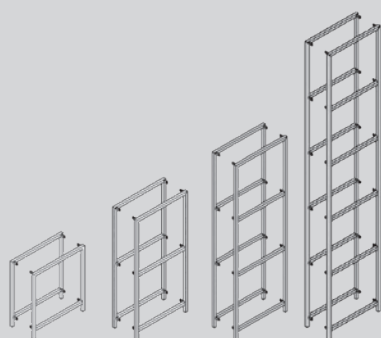

Cassetto a estrazione totale, funzione soft-close e pregiata maniglia in metallo filigranato

Con passacavi, tranne che con pannello posteriore speciale

Montaggio semplice con poche viti

Utilizzabile anche come divisore con un'apposita parete di fondo

antracite

impiallacciato in rovere

2ª fase

Altezze

Tramite le strutture componibili puoi ampliare il tuo mobile come vuoi.

Telaio laterale set da 2

Dimensioni L/P/A	Prezzo	Metallo nero	Metallo grigio chiaro
1.6 / 39 / 43 cm	140.–	4075.611.043.20	4075.855.043.81
1.6 / 39 / 80 cm	200.–	4075.611.080.20	4075.855.080.81
1.6 / 39 / 116 cm	250.–	4075.611.116.20	4075.855.116.81
1.6 / 39 / 189 cm	320.–	4075.611.189.20	4075.855.189.81

Telaio centrale

Dimensioni L/P/A	Prezzo	Metallo nero	Metallo grigio chiaro
1.6 / 39 / 43 cm	90.–	4075.612.043.20	4075.856.043.81
1.6 / 39 / 80 cm	110.–	4075.612.080.20	4075.856.080.81
1.6 / 39 / 116 cm	130.–	4075.612.116.20	4075.856.116.81
1.6 / 39 / 189 cm	180.–	4075.612.189.20	4075.856.189.81

Materiale: MDF verniciato, satinato o MDF impiallacciato in rovere, oliato.
Portata massima: 20 kg per ripiano.

Ripiani bordati

1 pezzo
Ripiano bordato 60 cm
L 60 x P 35.5 x A 6.5 cm

1 pezzo
Ripiano bordato 90 cm
L 90 x P 35.5 x A 6.5 cm