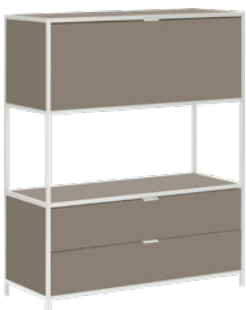

Variante 3

Pareti laterali, grigio chiaro, set da 2, A 116 cm

1 x 4075.855.116.81

Ripiano, 1 pz., sabbia/grigio chiaro, 90 cm

2 x 4075.860.890.13

Ribalta, sabbia/grigio chiaro, 90 cm

1 x 4075.863.890.13

Cassetti, sabbia/grigio chiaro, 90 cm

1 x 4075.865.890.13

Coperture esterne, sabbia, set da 2

2 x 4075.866.036.13

Dimensioni: 93.2 x 39 x 116 cm

Set di articoli 4075888

Totale 1440.-