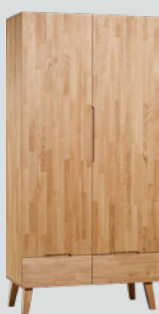

Armoire¹

100 / 52 / 210 cm	4044.580.000*		999.–		
	4044.579.000**				
	4044.895.000****				1799.–

¹ Toutes les faces intérieures des tiroirs ont la couleur naturelle du bois utilisé.

* Chêne blanc ** Chêne nature *** Hêtre blanc **** Noyer