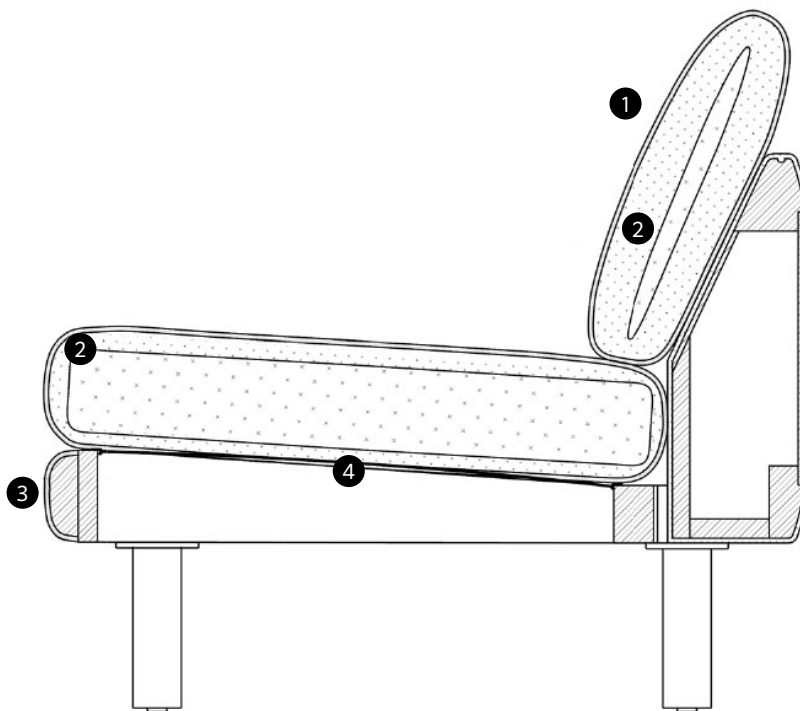

IVY – SCHÖN STILVOLL

interio

IVY - SOFA

ZEIT AUF ANGENEHME WEISE VERBRINGEN - Mit seinen schmalen, hohen Armlehnen, seinem schlanken Profil und seinen abgerundeten Ecken weckt das Sofa IVY Erinnerungen an das skandinavische Designerbe der 1950er Jahre. Paspelierungen am Polsterrahmen und Zugnaht auf den Kissen zeugen von Sorgfalt und Respekt für kunsthandwerkliches Schaffen und Details.

Konfigurieren Sie in 3 Schritten Ihre ganz persönliche Wunschkombination.

SCHRITT 1 - SITZELEMENTE

Kombinieren Sie die 4 verschiedenen Sitzelemente beliebig und entscheiden Sie selbst, wie gross Ihr Sofa werden soll.