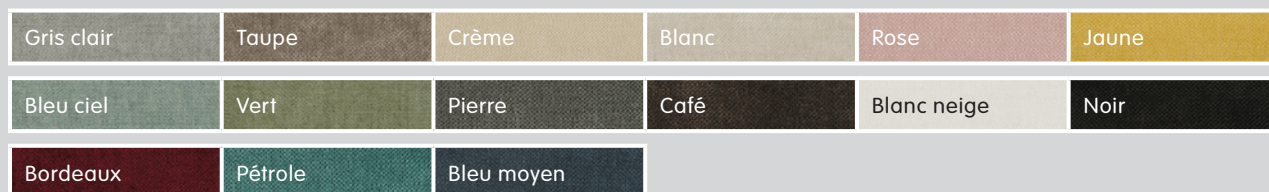

LAYLA

Dimensions: 56 × 60 × 84 cm

LUCAS

Dimensions: 62 × 63 × 79 cm

TWEED

Dimensions: 48 × 62 × 84 cm

2. Faites votre choix parmi différents revêtements en tissu et en cuir, de couleurs variées.

Tissu EVITA