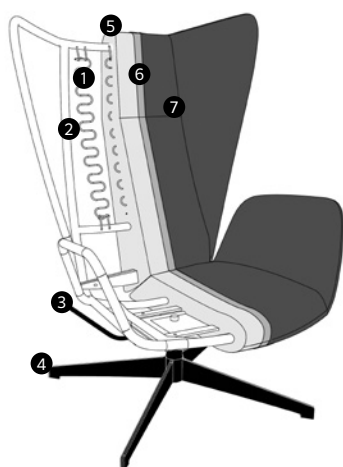

BISCUIT - BELLA E VERSATILE

interio

BISCUIT - POLTRONA

Grazie al suo design semplice la poltrona BISCUIT ha un aspetto particolarmente elegante e di stile. Garantisce inoltre un elevato comfort di seduta grazie ai diversi rivestimenti in stoffa e in pelle. La schiuma a freddo colata assicura la tenuta della forma e la sua morbidezza negli anni. Accompagnata dal pouf, questa poltrona dal design essenziale si adatta a ogni stile di arredamento.

DATI TECNICI

- 1 - Molle
- 2 - Struttura interna in acciaio
- 3 - Meccanismo reclinabile
- 4 - Struttura in metallo
- 5 - Imbottitura in schiuma a freddo colata
- 6 - Tessuto non tessuto
- 7 - Rivestimento

LA TUA POLTRONA PERSONALIZZATA IN 4 SEMPLICI MOSSE

Configura in 4 fasi la combinazione che desideri.

FASE 1 - CORPO

Scegli il corpo della tua poltrona.

POLTRONA 1 - STANDARD 76 x 90 x 105 cm	070		Tessuto ROSSINI Tessuto VELOUR Pelle SOFT	1399.- 3605.280.070.xx 1499.- 3605.267.070.xx 1599.- 3605.275.070.xx
POLTRONA 2 - IMPUNTURA 76 x 90 x 105 cm	070		Tessuto ROSSINI Tessuto VELOUR Pelle SOFT	1499.- 3605.281.070.xx 1599.- 3605.269.070.xx 1699.- 3605.276.070.xx
POLTRONA 3 - CON TRAPUNTATURA 76 x 90 x 105 cm	070		Tessuto ROSSINI Tessuto VELOUR Pelle SOFT	1499.- 3605.282.070.xx 1599.- 3605.270.070.xx 1699.- 3605.277.070.xx