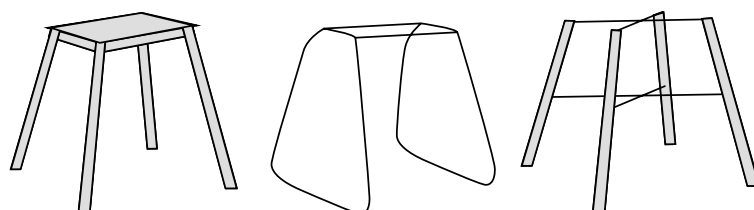

## Struttura della sedia

### 4 piedi in legno

Cuscino per seduta

Scocca

Struttura inferiore

Gambe della sedia

### Legno trestles/4 piedi in metallo/piedi a staffa in metallo

Cuscino per seduta

Scocca

Struttura inferiore/Gambe della sedia

### Variante 1

Scocca senza braccioli, bianco, cuscino per seduta, grigio, struttura inferiore, bianco, gambe della sedia: 4 piedi in legno

Set di articoli 4023.639.000.00

**Totale 139.-**