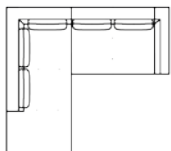

3ER SOFA

238 x 105 x 86 cm

Stoff NICOLA	1199.-
Stoff FASOLI	1499.-
Leder SAVOY	2299.-
Leder NATURE	2399.-

2ER SOFA MIT RECAMIERE LINKS

255 x 230 x 86 cm

Stoff NICOLA	1999.-
Stoff FASOLI	2499.-
Leder SAVOY	3499.-
Leder NATURE	3699.-