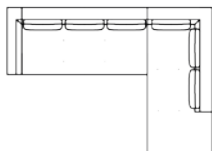

3ER SOFA MIT RECAMIERE RECHTS

319 x 230 x 86 cm

Stoff NICOLA	2299.-
Stoff FASOLI	2799.-
Leder SAVOY	3799.-
Leder NATURE	3999.-

KOPFSTÜTZE

Höhe 55 cm