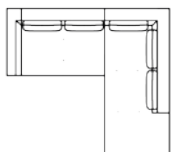

2ER SOFA MIT RECAMIERE RECHTS

255 x 230 x 86 cm