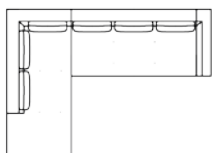

2ER SOFA MIT RECAMIERE RECHTS

255 x 230 x 86 cm

Stoff NICOLA	1999.-
Stoff FASOLI	2499.-
Leder SAVOY	3499.-
Leder NATURE	3699.-

3ER SOFA MIT RECAMIERE LINKS

319 x 230 x 86 cm

Stoff NICOLA	2299.-
Stoff FASOLI	2799.-
Leder SAVOY	3799.-
Leder NATURE	3999.-