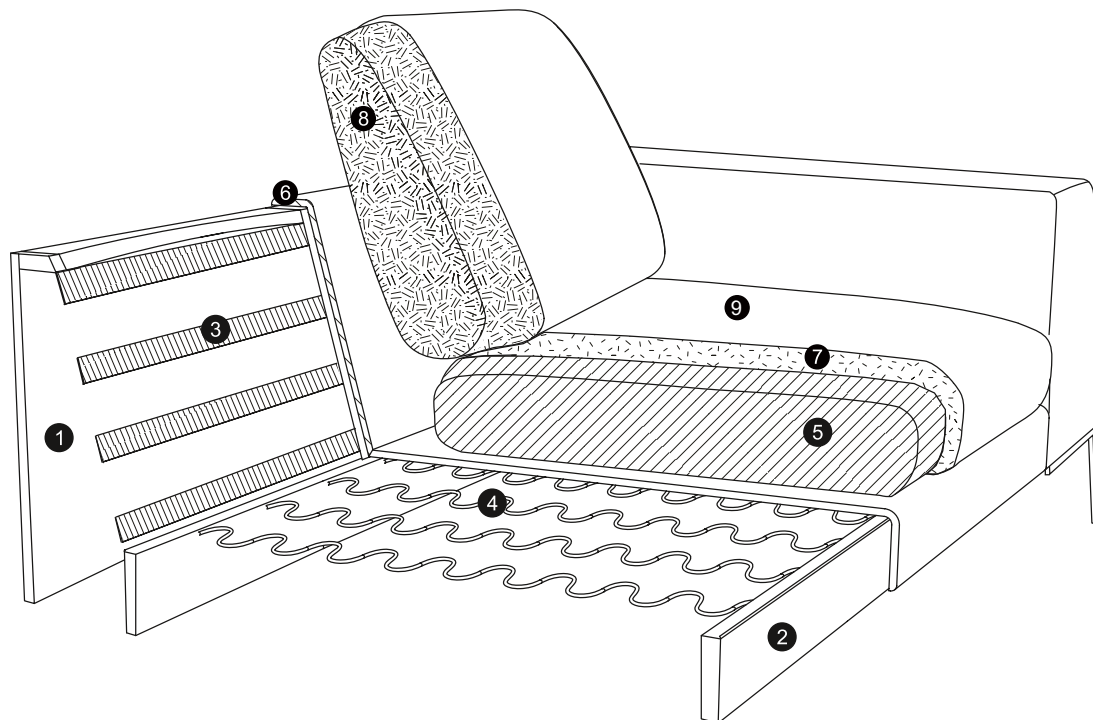

BRANDON - SCHÖN ELEGANT

interio

BRANDON – SOFA

BRANDON vereint klassische Eleganz und Leichtigkeit mit einem perfekten Sitzkomfort. Liebevoll ausgearbeitete Design-Details und grosszügige Sitzkissen verleihen diesem stabilen Sofa einen grossen Auftritt in Topqualität. BRANDON erfüllt mit seinem einmaligen Design höchste Ansprüche an zeitgemässes Wohnen.

TECHNISCHE DATEN

1 - Spanplatte
2 - Kiefernholz mit Sperrholzplatte
3 - Elastische Spanngurte
4 - Nosagfederung
5 - HR-Schaum

6 - PUR-Schaum
7 - Wattevlies
8 - Federn-Schaummix
9 - Bezug

WÄHLEN SIE AUS 2 VERSCHIEDENEN QUALITÄTEN

Leder SAVOY
Semi-Anilinleder

Leder NATURE
Semi-Anilinleder

AUSGESTELLT

Ecksofa 3er / Rec
Leder SAVOY hellbraun
Fuss Chrom schwarz
Semi-Anilinleder
Lederdicke: 1,4 mm

MODELL

2ER SOFA

174 x 105 x 86 cm

Stoff NICOLA	999.-
Stoff FASOLI	1299.-
Leder SAVOY	1899.-
Leder NATURE	1999.-