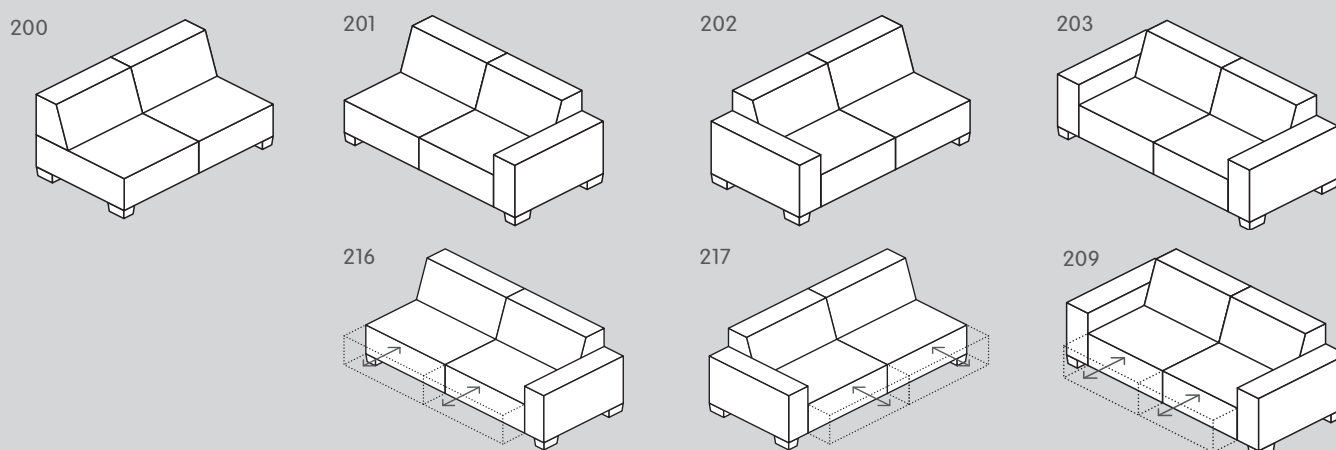

KRÜGER

Meubles rembourrés

Découvrez
le canapé
KRÜGER sur
micasa.ch

micasa.ch

Canapé 1 place

N° d'élément	Article	Dimensions L x P x H	Prix	Prix	Prix
100	Élément 1 place sans accoudoir	90 x 93 x 77 cm	550.–	650.–	1050.–
101	Élément 1 place avec accoudoir à droite	112 x 93 x 77 cm	650.–	750.–	1150.–
102	Élément 1 place avec accoudoir à gauche	112 x 93 x 77 cm	650.–	750.–	1150.–
118	Élément 1 place avec repose-pieds à droite	135 x 93 x 77 cm	750.–	850.–	1250.–
119	Élément 1 place avec repose-pieds à gauche	135 x 93 x 77 cm	750.–	850.–	1250.–

Aucun élément ne peut être utilisé seul.

Canapé 2 places

N° d'élément	Article	Dimensions L x P x H	Prix	Prix	Prix
200	Élément 2 places sans accoudoir	143 x 93 x 77 cm	850.–	950.–	1350.–
201	Élément 2 places avec accoudoir à droite	165 x 93 x 77 cm	950.–	1050.–	1450.–
202	Élément 2 places avec accoudoir à gauche	165 x 93 x 77 cm	950.–	1050.–	1450.–
203	Élément 2 places avec 2 accoudoirs	187 x 93 x 77 cm	1149.–	1249.–	1549.–
216	Élément 2 places avec accoudoir à droite et profondeur d'assise réglable	165 x 93 – 117 x 77 cm	1150.–	1250.–	1750.–
217	Élément 2 places avec accoudoir à gauche et profondeur d'assise réglable	165 x 93 – 117 x 77 cm	1150.–	1250.–	1750.–
209	Élément 2 places avec 2 accoudoirs et profondeur d'assise réglable	187 x 93 – 117 x 77 cm	1349.–	1549.–	2049.–