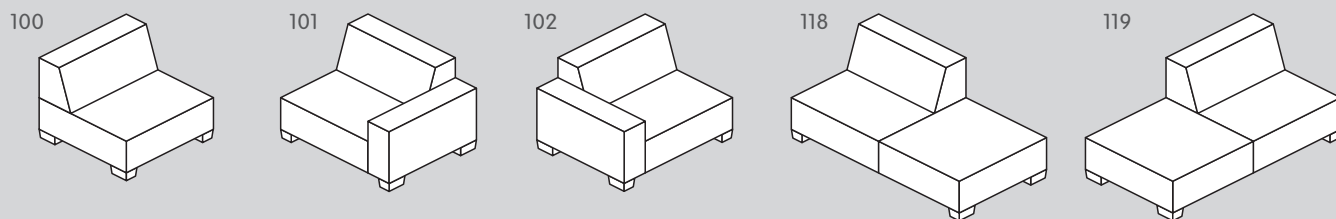

KRÜGER

Meubles rembourrés

Découvrez
le canapé
KRÜGER sur
micasa.ch

micasa.ch

Canapé 1 place

N° d'élément	Article	Dimensions L x P x H	Prix	Prix	Prix
100	Élément 1 place sans accoudoir	90 x 93 x 77 cm	550.–	650.–	1050.–
101	Élément 1 place avec accoudoir à droite	112 x 93 x 77 cm	650.–	750.–	1150.–
102	Élément 1 place avec accoudoir à gauche	112 x 93 x 77 cm	650.–	750.–	1150.–
118	Élément 1 place avec repose-pieds à droite	135 x 93 x 77 cm	750.–	850.–	1250.–
119	Élément 1 place avec repose-pieds à gauche	135 x 93 x 77 cm	750.–	850.–	1250.–

Aucun élément ne peut être utilisé seul.

Canapé 2 places

N° d'élément	Article	Dimensions L x P x H	Prix	Prix	Prix
200	Élément 2 places sans accoudoir	143 x 93 x 77 cm	850.–	950.–	1350.–
201	Élément 2 places avec accoudoir à droite	165 x 93 x 77 cm	950.–	1050.–	1450.–
202	Élément 2 places avec accoudoir à gauche	165 x 93 x 77 cm	950.–	1050.–	1450.–
203	Élément 2 places avec 2 accoudoirs	187 x 93 x 77 cm	1149.–	1249.–	1549.–
216	Élément 2 places avec accoudoir à droite et profondeur d'assise réglable	165 x 93 – 117 x 77 cm	1150.–	1250.–	1750.–
217	Élément 2 places avec accoudoir à gauche et profondeur d'assise réglable	165 x 93 – 117 x 77 cm	1150.–	1250.–	1750.–
209	Élément 2 places avec 2 accoudoirs et profondeur d'assise réglable	187 x 93 – 117 x 77 cm	1349.–	1549.–	2049.–