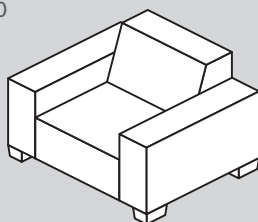

Aucun élément ne peut être utilisé seul.

Méridienne

011

012

N° d'élément	Article	Dimensions L x P x H	Prix	Prix	Prix
011	Méridienne avec accoudoir à droite	93 x 145 x 77 cm	949.–	1049.–	1349.–
012	Méridienne avec accoudoir à gauche	93 x 145 x 77 cm	949.–	1049.–	1349.–

Aucun élément ne peut être utilisé seul.

Ottomane

041

042

047

048

N° d'élément	Article	Dimensions L x P x H	Prix	Prix	Prix
041	Ottomane avec accoudoir à droite	93 x 219 x 77 cm	1149.-	1249.-	1749.-
042	Ottomane avec accoudoir à gauche	93 x 219 x 77 cm	1149.-	1249.-	1749.-
047	Ottomane avec accoudoir à droite et profondeur d'assise réglable	120 x 185 x 77 cm	1349.-	1449.-	1949.-
048	Ottomane avec accoudoir à gauche et profondeur d'assise réglable	120 x 185 x 77 cm	1349.-	1449.-	1949.-

Aucun élément ne peut être utilisé seul.

Éléments

050

070

080

N° d'élément	Article	Dimensions L x P x H	Prix	Prix	Prix
050	Élément d'angle*	103 x 103 x 77 cm	749.-	799.-	1149.-
070	Fauteuil	110 x 93 x 77 cm	749.-	799.-	1149.-
080	Repose-pieds	60 x 60 x 44 cm	299.-	349.-	419.-