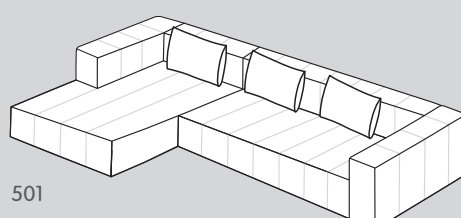

## Con trapuntatura

080

251

252

303

500

501

## Senza trapuntatura

080

251

252

303

500

501

N. elemento	Articolo	Dimensioni L x P x A	Altezza della seduta	Prezzo <b>A</b>	Prezzo <b>B</b>	Prezzo <b>C</b>	Prezzo <b>D</b>
080	Poggiatesta	105 x 112 x 44 cm	44 cm	799.-	829.-	849.-	879.-
251	Récamier 2.5 posti a destra	193 x 105 x 64.5 cm	44 cm	1699.-	1799.-	1899.-	1999.-
252	Récamier 2.5 posti a sinistra	193 x 105 x 64.5 cm	44 cm	1699.-	1799.-	1899.-	1999.-
303	Divano a 3 posti	237 x 105 x 64.5 cm	44 cm	1799.-	1899.-	1999.-	2099.-
500	Divano con angolo a destra	303 x 105/158 x 64.5 cm	44 cm	2999.-	3099.-	3299.-	3499.-
501	Divano con angolo a sinistra	303 x 105/158 x 64.5 cm	44 cm	2999.-	3099.-	3299.-	3499.-