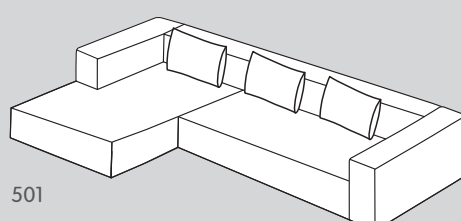

## Senza trapuntatura

080

251

252

303

500

501

N. elemento	Articolo	Dimensioni L x P x A	Altezza della seduta	Prezzo <b>A</b>	Prezzo <b>B</b>	Prezzo <b>C</b>	Prezzo <b>D</b>
080	Poggiatesta	105 x 112 x 44 cm	44 cm	799.-	829.-	849.-	879.-
251	Récamier 2.5 posti a destra	193 x 105 x 64.5 cm	44 cm	1699.-	1799.-	1899.-	1999.-
252	Récamier 2.5 posti a sinistra	193 x 105 x 64.5 cm	44 cm	1699.-	1799.-	1899.-	1999.-
303	Divano a 3 posti	237 x 105 x 64.5 cm	44 cm	1799.-	1899.-	1999.-	2099.-
500	Divano con angolo a destra	303 x 105/158 x 64.5 cm	44 cm	2999.-	3099.-	3299.-	3499.-
501	Divano con angolo a sinistra	303 x 105/158 x 64.5 cm	44 cm	2999.-	3099.-	3299.-	3499.-