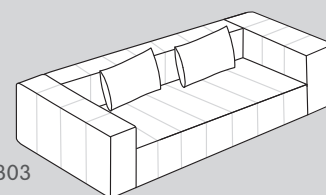

## Con trapuntatura

080

251

252

303

500

501

## Senza trapuntatura

080

251

252

303

500

501

N. elemento	Articolo	Dimensioni L x P x A	Altezza della seduta	Prezzo <b>A</b>	Prezzo <b>B</b>	Prezzo <b>C</b>	Prezzo <b>D</b>
080	Poggiatesta	105 x 112 x 44 cm	44 cm	799.-	829.-	849.-	879.-
251	Récamier 2.5 posti a destra	193 x 105 x 64.5 cm	44 cm	1699.-	1799.-	1899.-	1999.-
252	Récamier 2.5 posti a sinistra	193 x 105 x 64.5 cm	44 cm	1699.-	1799.-	1899.-	1999.-
303	Divano a 3 posti	237 x 105 x 64.5 cm	44 cm	1799.-	1899.-	1999.-	2099.-
500	Divano con angolo a destra	303 x 105/158 x 64.5 cm	44 cm	2999.-	3099.-	3299.-	3499.-
501	Divano con angolo a sinistra	303 x 105/158 x 64.5 cm	44 cm	2999.-	3099.-	3299.-	3499.-