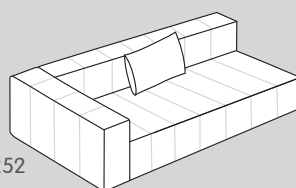

Con trapuntatura

080

251

252

303

500

501

Senza trapuntatura

080

251

252

303

500

501

N. elemento	Articolo	Dimensioni L x P x A	Altezza della seduta	Prezzo A	Prezzo B	Prezzo C	Prezzo D
080	Poggiatesta	105 x 112 x 44 cm	44 cm	799.-	829.-	849.-	879.-
251	Récamier 2.5 posti a destra	193 x 105 x 64.5 cm	44 cm	1699.-	1799.-	1899.-	1999.-
252	Récamier 2.5 posti a sinistra	193 x 105 x 64.5 cm	44 cm	1699.-	1799.-	1899.-	1999.-
303	Divano a 3 posti	237 x 105 x 64.5 cm	44 cm	1799.-	1899.-	1999.-	2099.-
500	Divano con angolo a destra	303 x 105/158 x 64.5 cm	44 cm	2999.-	3099.-	3299.-	3499.-
501	Divano con angolo a sinistra	303 x 105/158 x 64.5 cm	44 cm	2999.-	3099.-	3299.-	3499.-