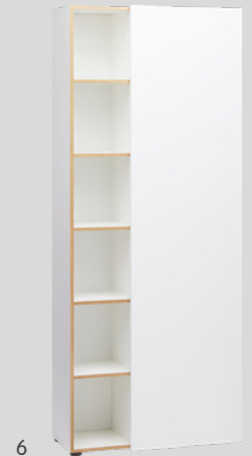

OSLO

Büromöbel

Entdecken Sie
die Büromöbel
OSLO auf
micasa.ch

1/2/3

4

5

6

	Artikel	Masse B/T/H	Art.-Nummer	Preis
1	Schreibtisch	140 / 70 / 74 cm	4018.572.000.00	649.–
2	Schreibtisch	160 / 80 / 74 cm	4019.144.000.00	679.–
3	Schreibtisch	180 / 80 / 74 cm	4018.566.000.00	699.–
4	Rollcontainer, 3 Schubladen, abschliessbar	43 / 66.5 / 57.5 cm	4018.558.000.00	379.–
5	Regal nieder, 6 Fächer, 1 Türe, 4 Tablare, Türe links und rechts montierbar	80 / 33.5 / 108.5 cm	4018.560.000.00	349.–
6	Regal hoch, 12 Fächer, 1 Türe, 10 Tablare, Türe links und rechts montierbar	80 / 33.5 / 211.5 cm	4018.573.000.00	449.–

Material: Tischplatte, Korpus und Regal: Spanplatte melaminbeschichtet weiss, Kanten Eiche Echtholz-Furnier;
Tischbeine: Massivholz Buche / Eiche furniert lackiert; Tischuntergestell: Stahl pulverbeschichtet weiss
Max. Belastbarkeit: Schreibtisch: 40 kg; Tablar: 15 kg