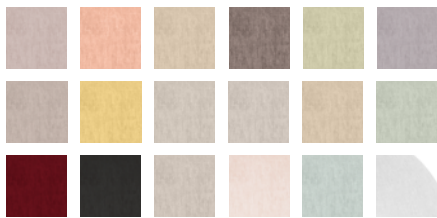

LUCAS

Étape 2

Faites votre choix parmi différents revêtements en tissu et en cuir, de couleurs variées:

Revêtements

Nom de la couleur

Mariam tissu

violet/plum
sable/sand
brun/brown

Evita tissu

vieux rose/soft pink
abricot/salmon
crème/cream
brun foncé/coffee
vert foncé/green tea
lilas/soft purple
brun clair/mole
jaune clair/lemon
ivoire/pearl
céramique/light grey
naturel/nature
bleu pastel/sky
rouge/strawberry
noir/black
taupe/taupe
terre cuite/peach
turquoise/aqua
blanc/snow

Jeans cuir aniline

cognac/indian
brun foncé/earth

Vintage cuir aniline

brun foncé/cognac

Grizzly cuir aniline

brun/kastanj
brun foncé/antracite
taupe/taupe
bleu foncé/dark blue
olive/olive
cognac/nature

Nubuck cuir velours

rose/pink
bleu pastel/ice
olive/iolive
bleu foncé/dark blue
anthracite/dark grey
gris clair/light grey
brun clair/clay

Sauvage cuir aniline

taupe/taupe
cognac/cognac
brun/terra
bleu pastel/ice
petrol/turquoise
olive/olive
bleu foncé/dark blue
brun foncé/testa moro
gris/grey
noir/nero

Code de la couleur

991345

-58
-09
-65

991373

-11
-14
-04
-43
-18
-10
-25
-15
-02
-08
-05
-21
-27
-44
-24
-13
-19
-01

892526

-62
-65

892539

-64

891518

-68
-79
-63
-48
-28
-62

892541

-52
-44
-26
-48
-78
-73
-60

891093

-65
-64
-66
-44
-42
-26
-48
-69
-73
-89

Étape 3

Choisissez l'une des trois teintes proposées pour les pieds de votre chaise:

Couleur des pieds

Bouleau noir

Chêne nature

Bouleau noyer

399.-

399.-

399.-

366012914404
366012914402
366012914405

366012813503
366012813501
366012813504

366018929903
366018929905
366018929906

399.-

399.-

399.-

366024855807
366024855808
366024855803
366024855817
366024855811
366024855806
366024855815
366024855810
366024855802
366024855805
366024855804
366024855812
366024855816
366024855818
366024855814
366024855809
366024855813
366024855801

366024755707
366024755708
366024755703
366024755717
366024755711
366024755706
366024755715
366024755710
366024755702
366024755705
366024755704
366024755712
366024755716
366024755718
366024755714
366024755709
366024755713
366024755701

366024955907
366024955908
366024955903
366024955917
366024955911
366024955906
366024955915
366024955910
366024955902
366024955905
366024955904
366024955912
366024955916
366024955918
366024955914
366024955909
366024955913
366024955901

699.-

699.-

699.-

366009537802
366009537801

366009437602
366009437601

366018524701
366018524702

699.-

699.-

699.-

366008936202

366008936201

366066000000

799.-

799.-

799.-

366009336901
366009336902
366009336905
366009336906
366009336904
366009336903

366009236801
366009236802
366009236805
366009236806
366009236804
366009236803

366018424604
366018424605
366018424601
366018424606
366018424602
366018424603

799.-

799.-

799.-

366009639206
366009639207
366009639208
366009639205
366009639201
366009639204
366009639203

366008827505
366008827506
366008827507
366008827508
366008827501
366008827504
366008827503