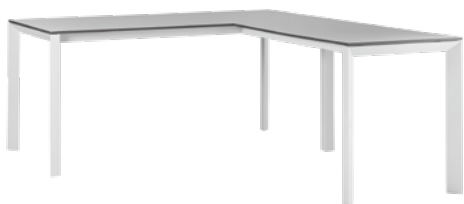

UNIQUE – EINZIGARTIG VIELSEITIG

UNIQUE ist made in Switzerland. SWISSCDF – Compact Density Fibreboard ist eine kompakt verdichtete, schwarz eingefärbte Faserplatte mit einer ausserordentlich hohen statischen Festigkeit. SWISSCDF ist umweltfreundlich. Es ist aus Schweizer Holz von nachhaltig bewirtschafteten Wäldern. Bei der Produktion werden über 90% erneuerbare Energieträger verwendet. Durch die werkzeuglose Verbindungstechnik und die einfache flexible Stapelung ist UNIQUE jederzeit individuell umbau- und veränderbar. Die Schreibtisch-Ecklösung bietet Ihnen absolute Beinfreiheit. Eine Nutzung als Raumtrenn-Elemente ist ebenfalls möglich. Daraus ergeben sich vielfältige Kombinationsmöglichkeiten. Lassen Sie sich inspirieren und kombinieren Sie bei UNIQUE frei nach Ihren Bedürfnissen. Masse in cm: Breite x Tiefe x Höhe. Modell- und Preisänderungen vorbehalten. Alle Preise in CHF.

KOMBINATIONSBEISPIELE

SCHREIBTISCH UND ANBAUTISCH

1× Schreibtisch	599.-	364037000000
1× Anbautisch	399.-	364037100000
SUMME	998.-	

REGAL

3× Modul offen	je 99.-	364024200000
1× Modul Kipptüre	189.-	364024300000
1× Modul Doppelschublade	199.-	364024400000
1× Sockel & Abdeckung	110.-	364024500000
SUMME	795.-