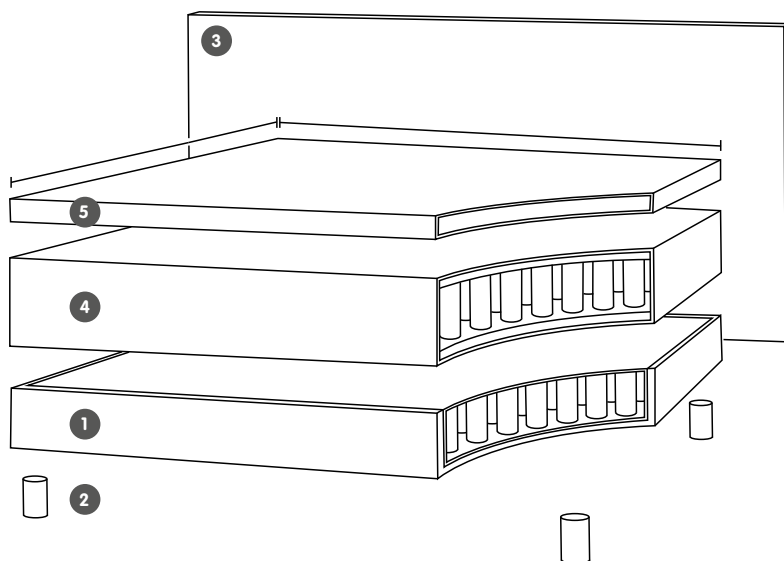

AURORE

Boxspringbett

Entdecken
Sie das
Boxspringbett
AURORE auf
micasa.ch

- 1 Unterfederung
- 2 Füße
- 3 Kopfteil
- 4 Matratze
- 5 Topper

Lassen Sie sich inspirieren:

Finden Sie noch mehr Informationen zum Boxspringbett AURORA.

Boxspringbett AURORE

- Unterfederung: Mini-Bonell-Federkern
- Matratze: 7-Zonen-Taschenfederkern
- Härtegrad: mittel H3
- Füße: Birke Massivholz
- Topper: Schaumstoff, Bezug: Jersey, abnehmbar und waschbar bei 60 °C, Höhe 6 cm