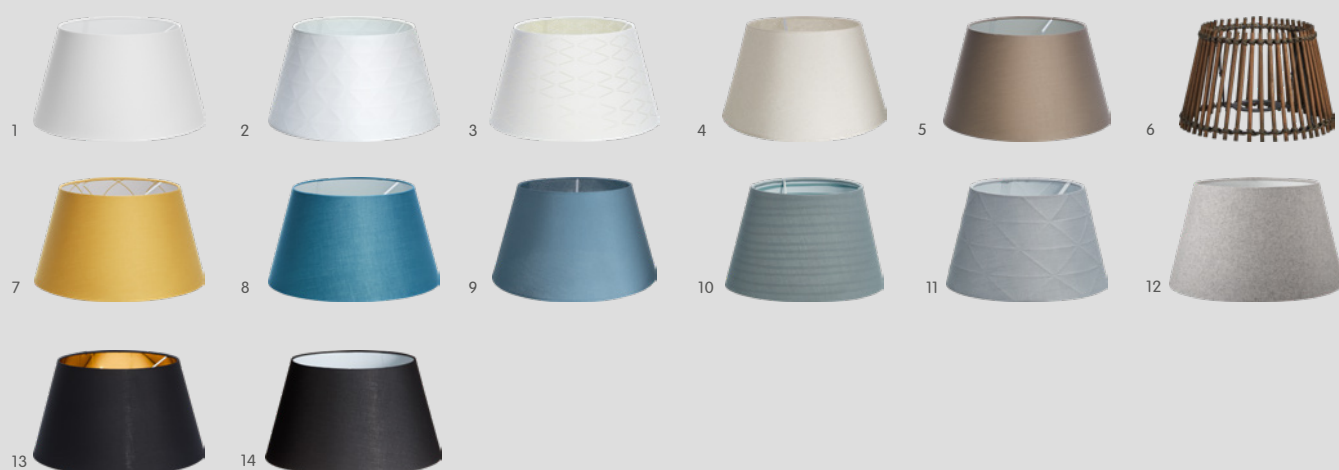

Paralume TREND 40

	Colore	Larghezza	Altezza	N. d'articolo	Prezzo
1	Bianco	Ø 40 cm	22 cm	4201.831.040.10	39.95
2	Bianco segnato	Ø 40 cm	22 cm	4208.187.000.10	44.95
3	Punzonato bianco grafico	Ø 40 cm	22 cm	4208.187.000.11	49.95
4	Naturale	Ø 40 cm	22 cm	4201.968.040.13	44.95
5	Talpa	Ø 40 cm	22 cm	4201.831.040.88	39.95
6	Marrone scuro (bambù)	Ø 40 cm	22 cm	4201.972.040.73	54.95
7	Miele	Ø 40 cm	22 cm	4201.831.040.02	44.95
8	Petrolio	Ø 40 cm	22 cm	4201.831.040.66	39.95
9	Blu	Ø 40 cm	22 cm	4201.968.040.40	44.95
10	Blu / Grigio	Ø 40 cm	22 cm	4201.949.040.80	44.95
11	Goffrato grigio chiaro	Ø 40 cm	22 cm	4201.943.040.81	44.95
12	Effetto flanella grigio chiaro	Ø 40 cm	22 cm	4208.187.000.81	49.95
13	Nero / Oro	Ø 40 cm	22 cm	4201.831.040.20	49.95
14	Nero	Ø 40 cm	22 cm	4201.831.040.21	39.95