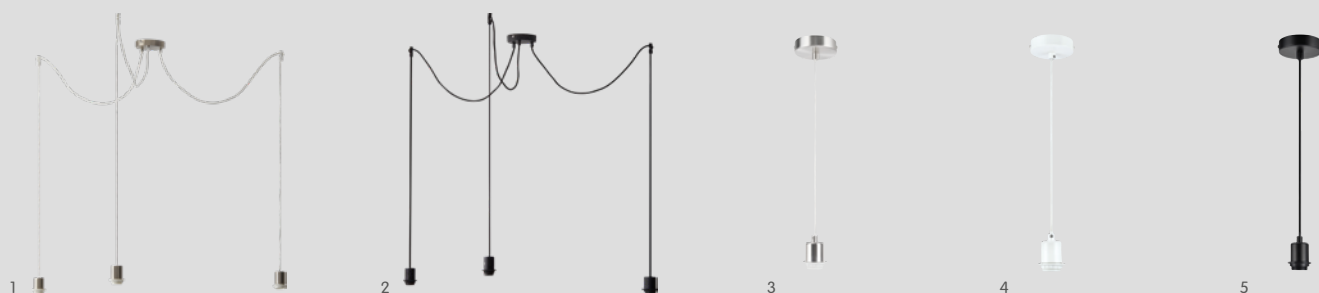

Cavi di sospensione

	Denominazione	Materiale / Colore	Larghezza x altezza	N. d'articolo	Prezzo
1	LEONARDO	Nichel	Ø 12 x 210 cm	4207.729.030.08	39.95
2	LEONARDO	Nero	Ø 12 x 210 cm	4207.729.030.20	39.95
3	SINGLE	Nichel	Ø 10 x 109 cm	4201.886.000.08	19.95
4	SINGLE	Bianco	Ø 10 x 109 cm	4201.886.000.10	19.95
5	SINGLE	Nero	Ø 10 x 109 cm	4201.886.000.20	19.95

Tutti i prezzi TRA incl.

Plafoniera

	Denominazione	Materiale / Colore	Larghezza x altezza	N. d'articolo	Prezzo
	DOT II	Nichel	Ø 10 x 7 cm	4203.639.000.00	24.95

Tutti i prezzi TRA incl.