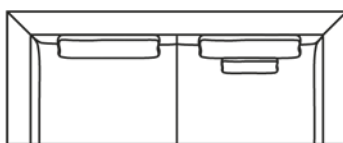

Tessuto FASOLI

1299.-

DIVANO A 2,5 POSTI CON BRACCIOLO A SINISTRA

Incl. 2 cuscini per schienale
e 1 cuscino piccolo,
posizionabile liberamente
187 × 97 × 94 cm

Tessuto NICOLA

1099.-

Tessuto LESINA

1299.-

Tessuto FASOLI

1399.-

DIVANO A 2,5 POSTI CON BRACCIOLO A DESTRA

Incl. 2 cuscini per schienale
e 1 cuscino piccolo,
posizionabile liberamente
187 × 97 × 94 cm

Tessuto NICOLA

1099.-

Tessuto LESINA

1299.-

Tessuto FASOLI

1399.-

DIVANO A 3 POSTI

Incl. 2 cuscini per schienale
e 1 cuscino piccolo,
posizionabile liberamente
243 × 97 × 94 cm

Tessuto NICOLA

1299.-

Tessuto LESINA

1499.-