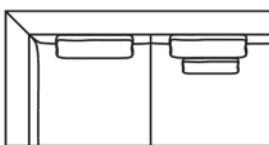

Tessuto FASOLI

1499.-

DIVANO A 2,5 POSTI SENZA BRACCIOLI

Incl. 2 cuscini per schienale
e 1 cuscino piccolo,
posizionabile liberamente
166 × 97 × 94 cm

Tessuto NICOLA

999.-

Tessuto LESINA

1199.-

Tessuto FASOLI

1299.-

DIVANO A 2,5 POSTI CON BRACCIOLO A SINISTRA

Incl. 2 cuscini per schienale
e 1 cuscino piccolo,
posizionabile liberamente
187 × 97 × 94 cm

Tessuto NICOLA

1099.-

Tessuto LESINA

1299.-