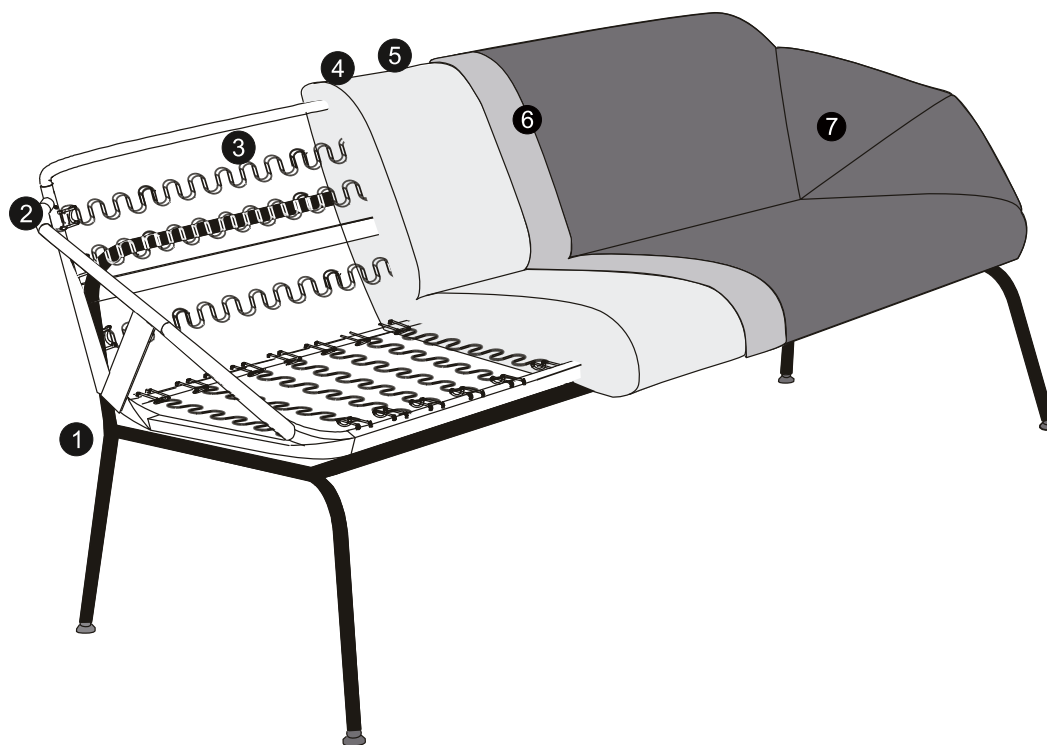

FOÏLD - SIMPLE ET BEAU

interio

FOILD - CANAPÉ

FOILD est une ligne de sièges au design simple et moderne, qui rehausse le standing de votre intérieur. Grâce à leur rembourrage en mousse formée à froid, ces sièges élégants gardent à la fois leur forme et leur flexibilité. Pour l'habillage, vous avez le choix entre trois étoffes et un cuir. Outre leur esthétique, canapé et fauteuil offrent une qualité d'assise exceptionnelle. Que ce soit pour lire un bon livre ou pour bavarder entre amis, on s'y sent bien.

DONNÉES TECHNIQUES

1 - Cadre et structure en acier
2 - Structure interne en acier
3 - Ressorts Nosag
4 - Tube plastique

5 - Mousse coulée et formée à froid
6 - Molleton
7 - Habillage

FAITES VOTRE CHOIX PARMIS 4 QUALITÉS

Tissu BARCELONA

100% polyester
Martindale: 100 000
Résistance au boulochage: 5
Tenue des couleurs à la lumière: 5

Tissu WALTON

41% polyester, 28% laine,
22% coton, 9% polyamide
Martindale: 45 000
Résistance au boulochage: 4
Tenue des couleurs à la lumière: 5

Tissu FLANNEL

75% laine, 25% polyamide
Martindale: 60 000
Résistance au boulochage: 3-4
Tenue des couleurs à la lumière: >5

Cuir BALDER

Cuir semi-aniline

MODÈLE ILLUSTRÉ

Canapé à 2 pl.
Cuir BALDER vert foncé
Cuir semi-aniline