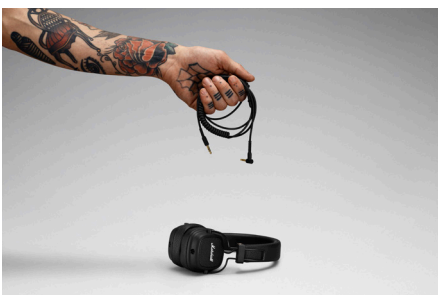

5. TELEFONFUNKTION

Kurz: Einfache Telefonfunktionalität.

Medium: Mit der Ein-Knopf-Fernbedienung mit Mikrofon kannst du Anrufe beantworten, ablehnen oder beenden.

Lang: Einfach zu bedienende Telefonfunktionen machen den Major III zum perfekten Begleiter für jeden Tag. Mit der Ein-Knopf-Fernbedienung mit Mikrofon kannst du Anrufe beantworten, ablehnen oder beenden.

6. ZUSAMMENKLAPPBARES DESIGN

Kurz: Major III bietet ein zusammenklappbares Design.

Medium: Mit seinem zusammenklappbaren Design ist Major III der ultimative Reisebegleiter.

Lang: Major III ist dank des zusammenklappbaren Designs der ultimative Reisebegleiter, der tagelangem Unterwegssein standhält.

7. ERGONOMISCHE PASSFORM

Kurz: Major III verfügt über 3D-Scharniere für eine ergonomische Passform.

Medium: Major III verfügt über 3D-Scharniere, die frei drehbar sind und sich Ihrem Kopf anpassen, um eine ergonomische Passform zu gewährleisten.

Lang: Major III verfügt über 3D-Scharniere, die frei drehbar sind und sich Ihrem Kopf anpassen, um eine ergonomische Passform zu gewährleisten. Egal wie hart und heavy die Musik ist, das weiche, gerade Kopfband und die überarbeiteten superweichen Ohrpolster liegen leicht auf Ihren Ohren.