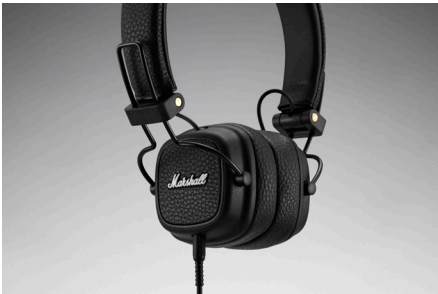

MAJOR III

SLOGAN

NEUDEFINITION EINES KLASSIKERS

PRODUKTBESCHREIBUNG

MAJOR III IST DAS NÄCHSTE KAPITEL IN DER REVOLUTIONÄREN GESCHICHTE VON MARSHALL. DIESER MODERNE KLASSIKER WURDE FÜR EIN SAUBERERES, RAFFINIERTERES DESIGN ÜBERARBEITET, WÄHREND DIE SILHOUETTE IHRER URSPRÜNGLICHEN FORM TREU BLEIBT. DER MAJOR III HÄLT SICH AN DAS GRUNDLEGENDE UND BASIERT AUF DER BEWÄHRTEN, LANGLEBIGEN VINYL-BESCHICHTUNG UND IST STOLZ MIT DEM IKONISCHEN SCHRIFTZUG VERSEHEN, WAS DEM VERMÄCHTNIS VON MARSHALL EINEN FESTEN PLATZ EINRÄUMT. DIE SCHLANKEN, ERGONOMISCHEN 3D-SCHARNIERE SORGEN FÜR EIN SCHNITTIGERES AUSSEHEN, WÄHREND DICKERE ÖSEN MIT VERSTÄRKTEN GUMMIDÄMPFERN ZU EINER SOLIDEN UND UNÜBERTROFFENEN VERARBEITUNGSQUALITÄT BEITRAGEN. IN KOMBINATION MIT DEM ÜBERARBEITETEN OHRPOLSTER UND DEM BEQUEMEN UND GERADEN KOPFBAND KÖNNEN SIE STUNDENLANG ANGENEHM ZUHÖREN. MAJOR III BRINGT DIE PERFORMANCE MIT SPEZIELL ABGESTIMMTEN, DYNAMISCHEN 40-MM-TREIBERN FÜR VERBESSERTE BASSWIEDERGABE, WEICHE MITTEN UND KRISTALLKLARE HÖHEN, DIE SIE SOFORT DARAN ERINNERN, WARUM DIESER KOPFHÖRER EIN ENTSTEHENDES KULTOBJEKT IST ■

ALLEINSTELLUNGSMERKMALE

1. IKONISCHER SOUND

1. **Kurz:** Major III verfügt über speziell abgestimmte 40-mm-Treiber, die ein verbessertes Hörerlebnis bieten.
2. **Medium:** Major III verfügt über dynamische 40-mm-Treiber, die speziell auf verbesserte Bässe, weiche Mitten und klare Höhen abgestimmt sind.
3. **Long:** Major III verfügt über dynamische 40-mm-Treiber, die speziell auf eine verbesserte Basswiedergabe, weiche Mitten und kristallklare Höhen abgestimmt sind, die auf mehr als 50 Jahren Klangkultur aufbauen.