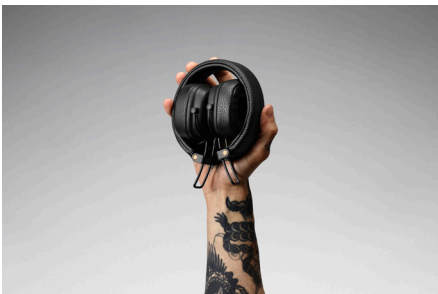

2. EIN MODERNER KLASSIKER NEU GESTALTET

- Kurz:** Major III verfügt über stromlinienförmige Ohrpolster, schmale Scharniere, ein gerades Kopfband und einen dicken Schleifendraht mit verstärkten Gummidämpfern.
- Kurz:** Major III verfügt über stromlinienförmige Ohrpolster, ein gerades Kopfband, schmale Scharniere und einen dicken Schleifendraht mit verstärkten Gummidämpfern, die eine solide Qualität bieten.
- Lang:** Major III ist ein moderner Klassiker, der mit einem geraden Kopfband, schlanken 3D-Scharnieren und überarbeiteten Ohrpolstern neu gestaltet wurde. Dickere Schleifendrähte mit verstärkten Gummidämpfern tragen derweil zu einer soliden Gesamtqualität bei.

4. MUSIK TEILEN

Kurz: Musik ganz einfach mit Freunden teilen.

Mittel: Die freie 3,5-mm-Buchse ist perfekt, um Musik mit jemand anderem zu teilen.

Lang: Wenn Sie Musik hören und diese mit jemand anderem teilen möchten, lassen Sie die Person sich einfach in die freie 3,5-mm-Buchse einstecken.

5. TELEFONFUNKTION

Kurz: Einfache Telefonfunktionalität.

Medium: Mit der Ein-Knopf-Fernbedienung mit Mikrofon kannst du Anrufe beantworten, ablehnen oder beenden.

Lang: Einfach zu bedienende Telefonfunktionen machen den Major III zum perfekten Begleiter für jeden Tag. Mit der Ein-Knopf-Fernbedienung mit Mikrofon kannst du Anrufe beantworten, ablehnen oder beenden.