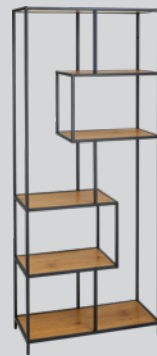

1

2

3

4

5

6

7

Artikel	Masse B/T/H	Art.-Nummer	Preis
1 Sideboard	120 / 40 / 82 cm	4070.254	299.–
2 Highboard	80 / 40 / 103 cm	4070.255	249.–
3 Regal	77 / 35 / 185 cm	4075.575	199.–
4 Regal	114 / 35 / 78 cm	4075.576	149.–
5 Wandregal	72 / 24 / 37 cm	4075.577	59.95
6 Salontisch*	80 / 80 / 45 cm	4074.357	99.95
7 Beistelltisch	40 / 40 / 55 cm	4074.300	49.95

*nur Online erhältlich

Material: MDF Wildeiche-Optik, Metall pulverbeschichtet schwarz, Sideboard und Highboard mit push-to-open.
Max. Belastbarkeit: Sideboard und Highboard: 40 kg, Regal: pro Tablar 15 kg, Salontisch und Beistelltisch: 10 kg.

Services

Zufriedenheits-Garantie: Sollten Sie mit einem unserer Produkte (ausgenommen Verbrauchsmaterialien und Spezialanfertigungen) nicht zufrieden sein, gewähren wir Ihnen ein Rückgaberecht innerhalb von 30 Tagen nach Kauf. Mit dem Kaufnachweis, der Originalverpackung und dem mitgelieferten Zubehör steht Ihrer Rückgabe nichts mehr im Wege.

Lieferfrist: Alle Artikel abholbereit in 3–5 Arbeitstagen. Heimlieferung innert 14 Tagen.
Lieferfrist für alle übrigen Varianten: siehe Produkt.

Heimlieferung: Auf Wunsch liefern wir Ihre gekauften Möbel zu Ihnen nach Hause, soweit eine Zufahrtsmöglichkeit für Lastwagen vorhanden ist. Der Transport beträgt pauschal CHF 98.–. Ab Warenwert CHF 3000.– ist der Transport kostenlos. Online-Bestellungen von Kleinteilen wie Accessoires und Textilien werden mit der Post für pauschal CHF 4.90 pro Bestellung versendet. Ab Warenwert CHF 50.– ist der Versand kostenlos. Der Sperrgut-Versand kostet pauschal CHF 19.– pro Bestellung.

Information

Alle Massangaben in cm. Alle Masse sind ca.-Masse. Angaben sind nicht farbverbindlich. Preis- und Modelländerungen vorbehalten.

Version 05/2021.