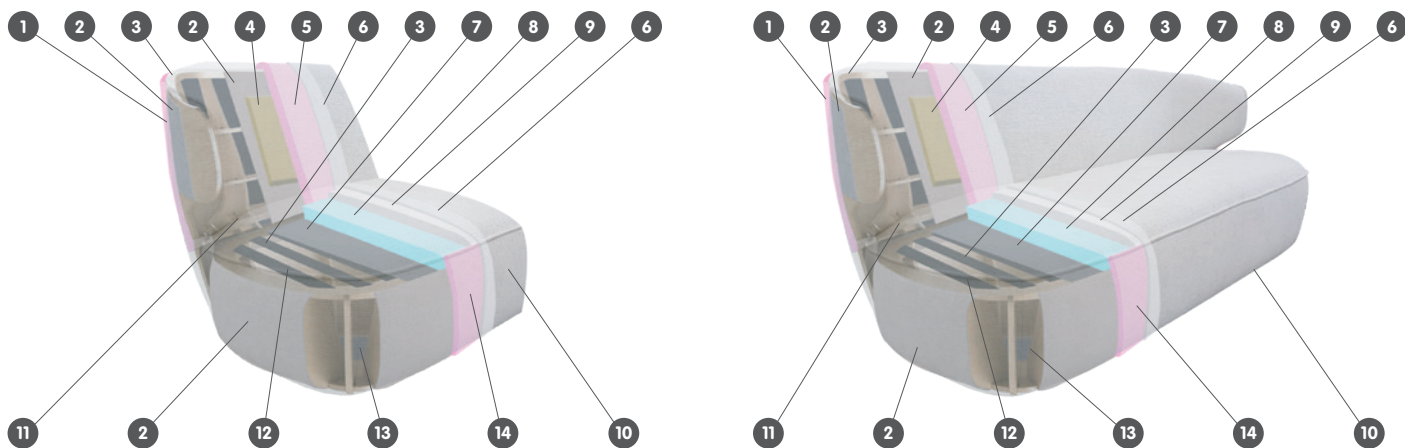

## Structure du meuble rembourré

1 Mousse VB3030, 20 mm

2 Carton, 2 mm

3 Contreplaqué, 12 mm

4 Mousse VB3030, 80 mm

5 Mousse VB3030, 30 mm

6 Ouate PES 180 g

7 Fibertex