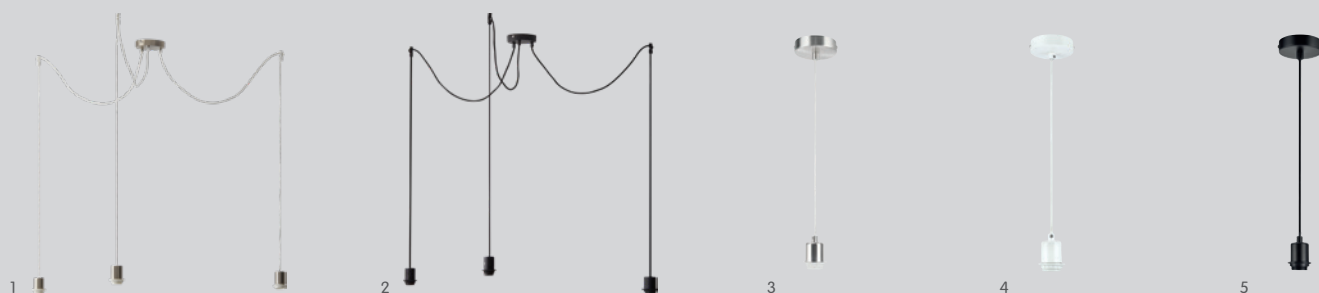

Aufhängungen

	Bezeichnung	Material / Farbe	Breite x Höhe	Artikelnummer	Preis
1	LEONARDO	Nickel	Ø 12 x 210 cm	4207.729.030.08	39.95
2	LEONARDO	Schwarz	Ø 12 x 210 cm	4207.729.030.20	39.95
3	SINGLE	Nickel	Ø 10 x 109 cm	4201.886.000.08	19.95
4	SINGLE	Weiss	Ø 10 x 109 cm	4201.886.000.10	19.95
5	SINGLE	Schwarz	Ø 10 x 109 cm	4201.886.000.20	19.95

Alle Preise inkl. vRG.

Deckenleuchte

	Bezeichnung	Material / Farbe	Breite x Höhe	Artikelnummer	Preis
	DOT II	Nickel	Ø 10 x 7 cm	4203.639.000.00	24.95

Alle Preise inkl. vRG.