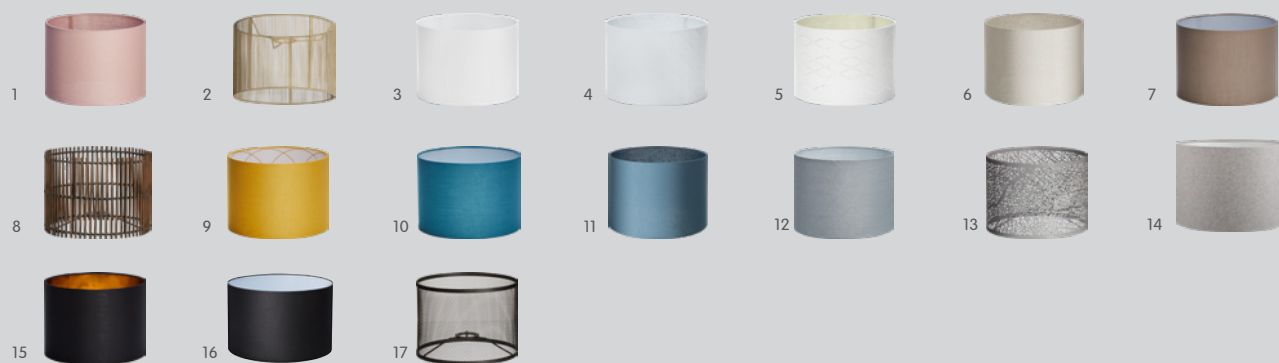

Schirm BLING 25

	Farbe	Breite	Höhe	Artikelnummer	Preis
1	Rosa	Ø 25 cm	18 cm	4201.977.025.38	29.95
2	Goldfarben	Ø 25 cm	18 cm	4201.975.025.02	39.95
3	Weiss	Ø 25 cm	18 cm	4201.912.025.10	24.95
4	Geprägt weiss	Ø 25 cm	18 cm	4201.918.025.10	29.95
5	Gestanzt weiss grafisch	Ø 25 cm	18 cm	4201.919.025.11	34.95
6	Natur	Ø 25 cm	18 cm	4201.964.025.13	29.95
7	Taupe	Ø 25 cm	18 cm	4201.912.025.88	24.95
8	Dunkelbraun (Bambus)	Ø 25 cm	18 cm	4201.971.025.73	39.95
9	Honigfarben	Ø 25 cm	18 cm	4201.911.025.02	29.95
10	Petrol	Ø 25 cm	18 cm	4201.912.025.66	24.95
11	Blau	Ø 25 cm	18 cm	4201.964.025.40	29.95
12	Geprägt hellgrau	Ø 25 cm	18 cm	4201.940.025.81	29.95
13	Metall, hellgrau	Ø 25 cm	18 cm	4201.959.025.81	44.95
14	Flanelloptik hellgrau	Ø 25 cm	18 cm	4201.915.025.81	34.95
15	Schwarz / Goldfarben	Ø 25 cm	18 cm	4201.913.025.20	34.95
16	Schwarz	Ø 25 cm	18 cm	4201.912.025.20	24.95
17	Metall, schwarz	Ø 25 cm	18 cm	4201.961.025.20	39.95