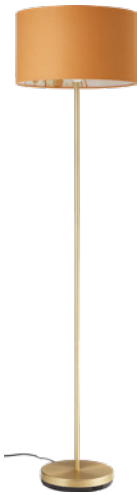

Alle Preise inkl. vRG.

Deckenleuchte

| | Bezeichnung | Material / Farbe | Breite x Höhe | Artikelnummer | Preis |
|--|-------------|------------------|---------------|-----------------|-------|
| | DOT II | Nickel | Ø 10 x 7 cm | 4203.639.000.00 | 24.95 |

Schirm TREND 40

| | Farbe | Breite | Höhe | Artikelnummer | Preis |
|----|-------------------------|---------|-------|-----------------|-------|
| 1 | Rosa | Ø 40 cm | 22 cm | 4201.978.040.38 | 44.95 |
| 2 | Weiss | Ø 40 cm | 22 cm | 4201.831.040.10 | 39.95 |
| 3 | Geprägt weiss | Ø 40 cm | 22 cm | 4208.187.000.10 | 44.95 |
| 4 | Gestanzt weiss grafisch | Ø 40 cm | 22 cm | 4208.187.000.11 | 49.95 |
| 5 | Natur | Ø 40 cm | 22 cm | 4201.968.040.13 | 44.95 |
| 6 | Taupe | Ø 40 cm | 22 cm | 4201.831.040.88 | 39.95 |
| 7 | Dunkelbraun (Bambus) | Ø 40 cm | 22 cm | 4201.972.040.73 | 54.95 |
| 8 | Honigfarben | Ø 40 cm | 22 cm | 4201.831.040.02 | 44.95 |
| 9 | Petrol | Ø 40 cm | 22 cm | 4201.831.040.66 | 39.95 |
| 10 | Blau | Ø 40 cm | 22 cm | 4201.968.040.40 | 44.95 |
| 11 | Geprägt hellgrau | Ø 40 cm | 22 cm | 4201.943.040.81 | 44.95 |
| 12 | Flanelloptik hellgrau | Ø 40 cm | 22 cm | 4208.187.000.81 | 49.95 |
| 13 | Schwarz / Goldfarben | Ø 40 cm | 22 cm | 4201.831.040.20 | 49.95 |
| 14 | Schwarz | Ø 40 cm | 22 cm | 4201.831.040.21 | 39.95 |

Schirm GLOBE

1

| | Farbe | Breite | Höhe | Artikelnummer | Preis |
|---|----------|---------|-------|-----------------|-------|
| 1 | Opalglas | Ø 25 cm | 19 cm | 4201.955.025.10 | 49.95 |

3. Schritt

Zubehör

1

2

3

| | Bezeichnung | Passt nur zu Lampenschirm | Breite x Höhe | Artikelnummer | Preis |
|---|---|---------------------------|---------------|-----------------|-------|
| 1 | Blendschutz DIFFUSER | BLING 40 | 40 x 0.5 cm | 4201.887.040.10 | 14.95 |
| 2 | Blendschutz DIFFUSER | BLING 50 | 50 x 0.5 cm | 4201.887.050.10 | 19.95 |
| 3 | Adapter / Lampenfassung Erweiterung RUEDA | BLING 40 / 50, TREND 40 | 19 x 7.5 cm | 4201.930.000.10 | 19.95 |