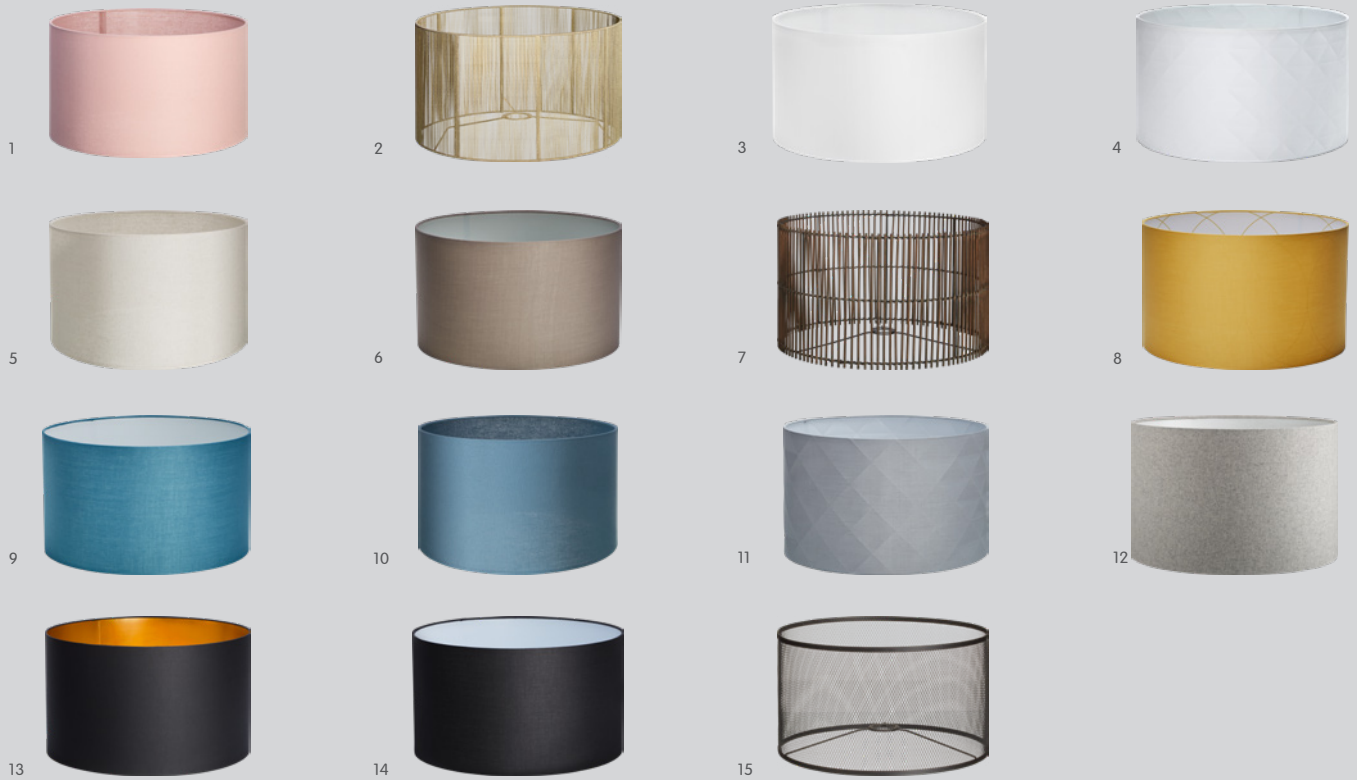

Schirm BLING 50

	Farbe	Breite	Höhe	Artikelnummer	Preis
1	Rosa	Ø 50 cm	30 cm	4201.977.050.38	54.95
2	Goldfarben	Ø 50 cm	30 cm	4201.975.050.02	64.95
3	Weiss	Ø 50 cm	30 cm	4201.832.050.10	49.95
4	Geprägt weiss	Ø 50 cm	30 cm	4208.184.000.10	54.95
5	Natur	Ø 50 cm	30 cm	4201.966.050.13	54.95
6	Taupe	Ø 50 cm	30 cm	4201.832.050.88	49.95
7	Dunkelbraun (Bambus)	Ø 50 cm	30 cm	4201.971.050.73	64.95
8	Honigfarben	Ø 50 cm	30 cm	4201.832.050.02	54.95
9	Petrol	Ø 50 cm	30 cm	4201.832.050.66	49.95
10	Blau	Ø 50 cm	30 cm	4201.966.050.40	54.95
11	Geprägt hellgrau	Ø 50 cm	30 cm	4201.941.050.81	54.95
12	Flanelloptik hellgrau	Ø 50 cm	30 cm	4208.184.000.81	59.95
13	Schwarz / Goldfarben	Ø 50 cm	30 cm	4201.832.050.20	59.95
14	Schwarz	Ø 50 cm	30 cm	4201.832.050.21	49.95
15	Metall, schwarz	Ø 50 cm	30 cm	4201.963.050.20	64.95