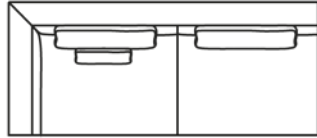

MODELL

3ER SOFA MIT ARMLEHNE LINKS

Inkl. 2 Rückenkissen und
kleines Kissen, frei stellbar
222×97×94 cm

Stoff NICOLA
Stoff LESINA
Stoff FASOLI

1199.-
1399.-
1499.-