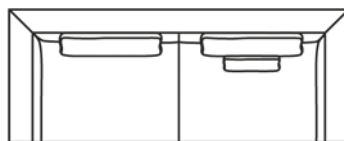

2,5ER SOFA MIT ARMLEHNE RECHTS

Inkl. 2 Rückenkissen und
kleines Kissen, frei stellbar
187×97×94 cm

Stoff NICOLA
Stoff LESINA
Stoff FASOLI

1099.-
1299.-
1399.-

3ER SOFA

Inkl. 2 Rückenkissen und
kleines Kissen, frei stellbar
243×97×94 cm