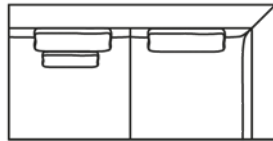

2,5ER SOFA MIT ARMLEHNE RECHTS

Inkl. 2 Rückenkissen und
kleines Kissen, frei stellbar
187×97×94 cm

Stoff NICOLA
Stoff LESINA
Stoff FASOLI

1099.-
1299.-
1399.-