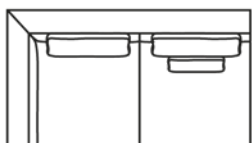

2ER SOFA MIT ARMLEHNE LINKS

Inkl. 2 Rückenkissen und
kleines Kissen, frei stellbar
157×97×94 cm

Stoff NICOLA

999.-

Stoff LESINA

1199.-

Stoff FASOLI

1299.-