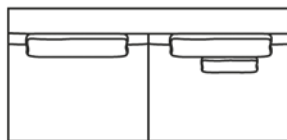

3ER SOFA OHNE ARMLEHNE

Inkl. 2 Rückenkissen und
kleines Kissen, frei stellbar
201×97×94 cm

Stoff NICOLA
Stoff LESINA
Stoff FASOLI

1099.-
1299.-
1399.-