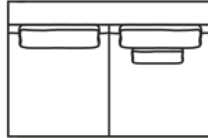

1299.-

MODELL

2,5ER SOFA

Inkl. 2 Rückenkissen und
kleines Kissen, frei stellbar
208×97×94 cm

Stoff NICOLA
Stoff LESINA
Stoff FASOLI

1199.-
1399.-
1499.-

2,5ER SOFA OHNE ARMLEHNE

Inkl. 2 Rückenkissen und
kleines Kissen, frei stellbar
166×97×94 cm