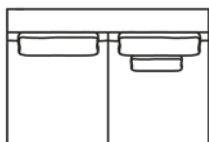

2ER SOFA OHNE ARMLEHNE

Inkl. 2 Rückenkissen und
kleines Kissen, frei stellbar
136×97×94 cm

Stoff NICOLA

899.-

Stoff LESINA

1099.-

Stoff FASOLI

1199.-