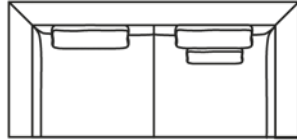

MODELL

2,5ER SOFA

Inkl. 2 Rückenkissen und
kleines Kissen, frei stellbar
208×97×94 cm

Stoff NICOLA
Stoff LESINA
Stoff FASOLI

1199.-
1399.-
1499.-