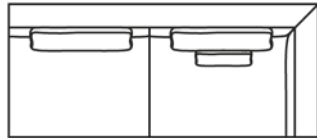

MODELL

3ER SOFA MIT ARMLEHNE LINKS

Inkl. 2 Rückenkissen und
kleines Kissen, frei stellbar
222×97×94 cm

Stoff NICOLA
Stoff LESINA
Stoff FASOLI

1199.-
1399.-
1499.-

3ER SOFA MIT ARMLEHNE RECHTS

Inkl. 2 Rückenkissen und
kleines Kissen, frei stellbar
222×97×94 cm