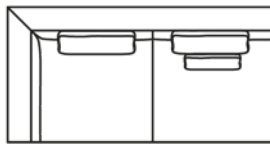

2,5ER SOFA MIT ARMLEHNE LINKS

Inkl. 2 Rückenkissen und
kleines Kissen, frei stellbar
187×97×94 cm

Stoff NICOLA
Stoff LESINA
Stoff FASOLI

1099.-
1299.-
1399.-