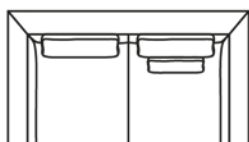

MODELL

2ER SOFA

Inkl. 2 Rückenkissen und
kleines Kissen
178×97×94 cm

Stoff NICOLA

1099.-

Stoff LESINA

1299.-

Stoff FASOLI