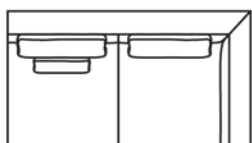

2ER SOFA MIT ARMLEHNE RECHTS

Inkl. 2 Rückenkissen und
kleines Kissen, frei stellbar
157×97×94 cm

Stoff NICOLA

999.-

Stoff LESINA

1199.-

Stoff FASOLI

1299.-