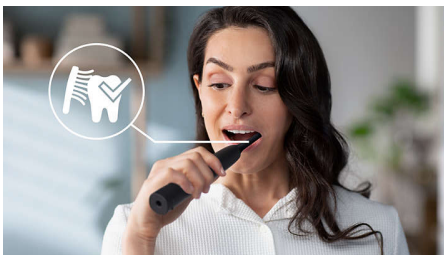

Un sourire plus blanc et une bouche plus saine

- Notre technologie unique vous offre un nettoyage puissant tout en douceur
- Aide vos dents à retrouver leur blancheur à chaque brossage

Optimisez votre brossage

- Optimisez votre brossage avec le SmarTimer et QuadPacer

Protège vos gencives

- Le capteur de pression protège vos dents et gencives

Points forts

Aide vos dents à retrouver leur blancheur à chaque brossage

La brosse à dents électrique Sonicare dotée de la technologie sonore avancée élimine en douceur les tâches, pour des dents naturellement plus blanches à chaque utilisation.

Protège vos gencives

Le capteur de pression intégré détecte automatiquement la pression que vous appliquez, vous avertit et réduit automatiquement les vibrations de la brosse à dents pour protéger vos gencives. La brosse à dents émet des impulsions sonores pour vous rappeler de réduire la pression. 7 personnes sur 10 ont trouvé que cette fonction les aidait à mieux se brosser les dents.