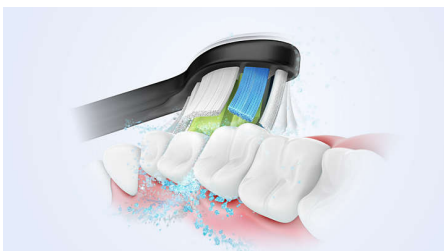

Technologie avancée Philips Sonicare

Les puissantes vibrations des brins propulsent les micro-bulles dans les espaces interdentaires et le long des gencives, pour

une expérience rafraîchissante. Vous obtiendrez l'équivalent de deux mois de brossage manuel en seulement 2 minutes.** Les 31 000 mouvements par minute brossent vos dents en douceur, fragmentent la plaque dentaire puis la balayent, pour un nettoyage quotidien exceptionnel.