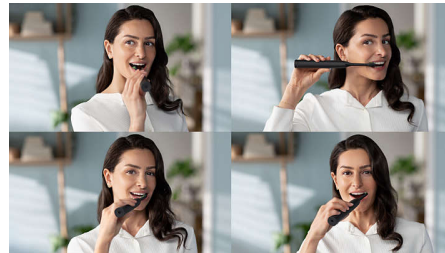

SmartTimer et QuadPacer

La fonction SmartTimer de 2 minutes et la fonction QuadPacer de 30 secondes vous guident pour vous encourager à vous brosser les dents pendant la durée recommandée dans toutes les zones de votre bouche afin d'obtenir un nettoyage complet.