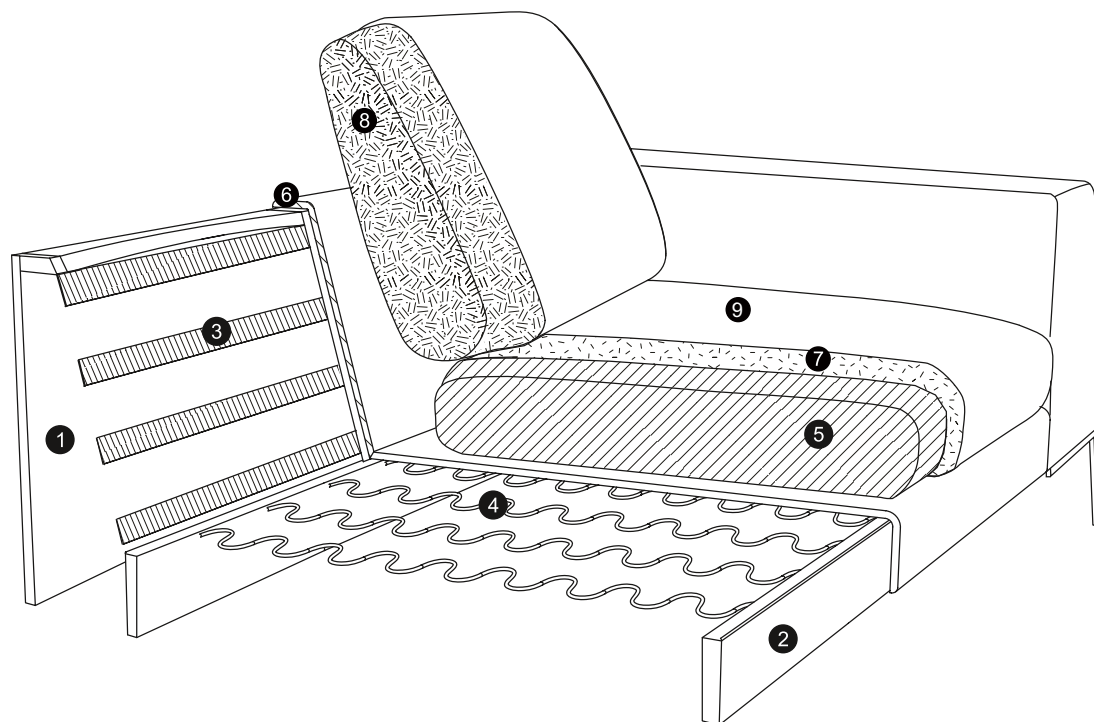

BRANDON - DIVANO

BRANDON coniuga eleganza classica e leggerezza con un comfort di seduta perfetto. I dettagli accurati e gli ampi cuscini per seduta conferiscono qualità ed estetica a questo divano robusto.

Con il suo design eccezionale, BRANDON soddisfa le massime esigenze di un arredamento moderno.

DATI TECNICI

- 1 - Truciolato
- 2 - Legno di pino con pannello di compensato
- 3 - Cinghie elastiche
- 4 - Molleggio Nosag
- 5 - Espanso HR

- 6 - Schiuma poliuretanic
- 7 - Tessuto non tessuto
- 8 - Molle / mix di espanso
- 9 - Rivestimento

SCEGLI TRA 2 QUALITÀ DIVERSE

Tessuto NICOLA

47% poliestere
42% ciniglia acrilica
11% polipropilene
Martindale: 40'000 cicli
Resistenza al pilling: 4-5
Solidità del colore alla luce: 6

Tessuto FASOLI

36% cotone
32% poliacrilico
24% viscosa
8% poliestere
Martindale: 30'000 cicli
Resistenza al pilling: 5
Solidità del colore alla luce: 4-5

Pelle SAVOY

Pelle semianilina

Pelle NATURE

Pelle semianilina