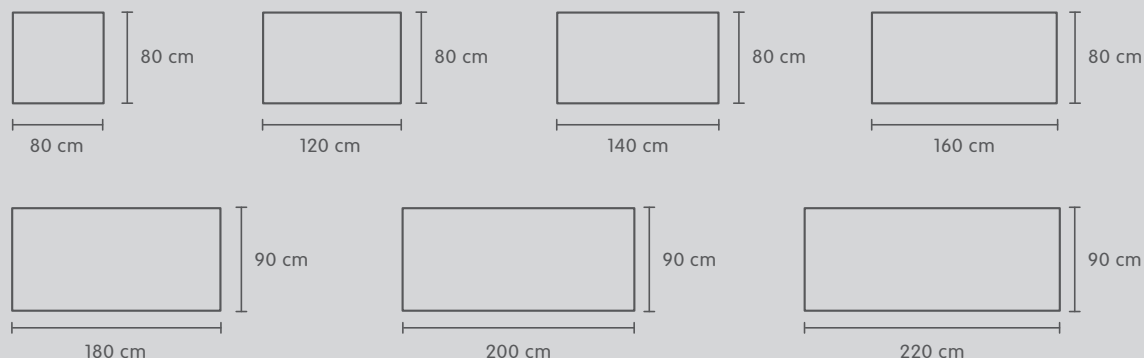

Ihr Wunschtisch in 3 Schritten. Und so gehts:

1. Wählen Sie die Tischgrösse.

2. Wählen Sie die Tischplatte.

Eiche massiv natur   Eiche massiv dunkel   Nussbaum massiv

3. Wählen Sie die Tischbeine.

Metall Polar Silber   Metall schwarz

1. Schritt

2. Schritt

3. Schritt

Tischgrösse B x T x H	Tischplatte	Beine	Artikel-Nr.	Preis
80 x 80 x 110 cm	Eiche massiv natur	Metall Polar Silber	402399115002	599.–
80 x 80 x 110 cm	Eiche massiv natur	Metall schwarz	402399215012	599.–
80 x 80 x 75 cm	Eiche massiv natur	Metall Polar Silber	402399315002	549.–
80 x 80 x 75 cm	Eiche massiv natur	Metall schwarz	402399415012	549.–
120 x 80 x 75 cm	Eiche massiv natur	Metall Polar Silber	402399515002	649.–
120 x 80 x 75 cm	Eiche massiv natur	Metall schwarz	402399615012	649.–
140 x 80 x 75 cm	Eiche massiv natur	Metall Polar Silber	402399715002	749.–
140 x 80 x 75 cm	Eiche massiv natur	Metall schwarz	402399815012	749.–
160 x 80 x 75 cm	Eiche massiv natur	Metall Polar Silber	403700115002	849.–
160 x 80 x 75 cm	Eiche massiv natur	Metall schwarz	403700215012	849.–
180 x 90 x 75 cm	Eiche massiv natur	Metall Polar Silber	403700315002	949.–
180 x 90 x 75 cm	Eiche massiv natur	Metall schwarz	403700415012	949.–