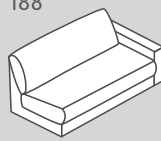

Elemente sind frei stellbar, da allseitig mit Bezugsmaterial verarbeitet

\*Hinweis: Betrachtungsweise Abschlusshocker jeweils vor der Kombination stehend.

\*\*Aussenmasse der Récamieren gleich wie bei jenen in ST2. Unterschied liegt in der Armtiefe. Armtiefe ST1: 107cm, Armtiefe ST2: 127 cm.

# Sofa-Elemente: Sitztiefe 1 (ST 1): 64 cm

Gross

197

180

188

186

203

202