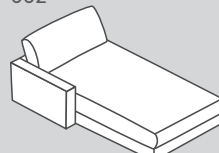

Standard

153

152

151

150

012

011

662

663

050

656

658

659

Element Nr.	Artikel	Sitztiefe (ST)	Masse B / T / H	Preis A	Preis B	Preis C	Preis I
153	1.5er-Sofa mit 2 Armlehnen	ST2: 84 cm	150 / 127 / 85 cm	1249.–	1349.–	1549.–	2499.–
152	1.5er-Element mit Armlehne links		125 / 127 / 85 cm	1149.–	1249.–	1449.–	2199.–
151	1.5er-Element mit Armlehne rechts		125 / 127 / 85 cm	1149.–	1249.–	1449.–	2199.–
150	1.5er-Element ohne Armlehne		100 / 127 / 85 cm	950.–	1050.–	1250.–	1800.–
012	Récamiere mit Armlehne links		125 / 170 / 85 cm	1350.–	1450.–	1650.–	2700.–
011	Récamiere mit Armlehne rechts		125 / 170 / 85 cm	1350.–	1450.–	1650.–	2700.–
662	Récamiere lang mit Armlehne links		125 / 190 / 85 cm	1450.–	1550.–	1750.–	2800.–
663	Récamiere lang mit Armlehne rechts		125 / 190 / 85 cm	1450.–	1550.–	1750.–	2800.–
050	Eckelement		120 / 120 / 85 cm	1050.–	1150.–	1350.–	2300.–
656	Zwischenhocker		50 / 127 / 43 cm	650.–	750.–	850.–	1300.–
658	Abschlusshocker links*		52 / 127 / 43 cm	650.–	750.–	850.–	1300.–
659	Abschlusshocker rechts*		52 / 127 / 43 cm	650.–	750.–	850.–	1300.–

Elemente sind frei stellbar, da allseitig mit Bezugsmaterial verarbeitet

*Hinweis: Betrachtungsweise Abschlusshocker jeweils vor der Kombination stehend.