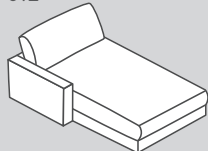

## Sofa-Elemente: Sitztiefe 1 (ST 1): 64 cm

Standard

153

152

151

150

012

011