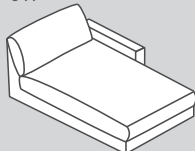

## Sofa-Elemente: Sitztiefe 1 (ST 1): 64 cm

Standard

153

152

151

150

012

011