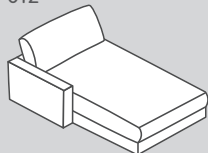

042

041

657

660

661

Element Nr.	Artikel	Sitztiefe (ST)	Masse B / T / H	Preis 	Preis 	Preis 	Preis 
042	Ottomane mit Armlehne links		100 / 204 / 85 cm	1850.–	1950.–	2150.–	3400.–
041	Ottomane mit Armlehne rechts		100 / 204 / 85 cm	1850.–	1950.–	2150.–	3400.–
657	Zwischenhocker gross		100 / 107 / 43 cm	650.–	750.–	850.–	1400.–
660	Abschlusshocker gross links*		102 / 107 / 43 cm	650.–	750.–	850.–	1400.–
661	Abschlusshocker gross rechts*		102 / 107 / 43 cm	650.–	750.–	850.–	1400.–

Elemente sind frei stellbar, da allseitig mit Bezugsmaterial verarbeitet

\*Hinweis: Betrachtungsweise Abschlusshocker jeweils vor der Kombination stehend.

Standard

153

152

151

150

012