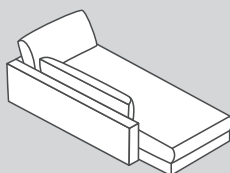

042

041

657

660

661

Element Nr.	Artikel	Sitztiefe (ST)	Masse B / T / H	Preis	Preis	Preis	Preis
042	Ottomane mit Armlehne links		100 / 204 / 85 cm	1850.–	1950.–	2150.–	3400.–
041	Ottomane mit Armlehne rechts		100 / 204 / 85 cm	1850.–	1950.–	2150.–	3400.–
657	Zwischenhocker gross		100 / 107 / 43 cm	650.–	750.–	850.–	1400.–
660	Abschlusshocker gross links*		102 / 107 / 43 cm	650.–	750.–	850.–	1400.–
661	Abschlusshocker gross rechts*		102 / 107 / 43 cm	650.–	750.–	850.–	1400.–

Elemente sind frei stellbar, da allseitig mit Bezugsmaterial verarbeitet

*Hinweis: Betrachtungsweise Abschlusshocker jeweils vor der Kombination stehend.