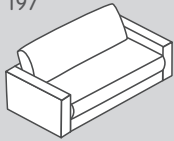

Elemente sind frei stellbar, da allseitig mit Bezugsmaterial verarbeitet

\*Hinweis: Betrachtungsweise Abschlusshocker jeweils vor der Kombination stehend.

\*\*Aussenmasse der Récamieren gleich wie bei jenen in ST2. Unterschied liegt in der Armtiefe. Armtiefe ST1: 107cm, Armtiefe ST2: 127 cm.

# Sofa-Elemente: Sitztiefe 1 (ST 1): 64 cm

Gross

197

180

188

186

203

202