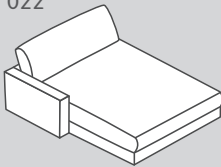

Sofa-Elemente: Sitztiefe 1 (ST 1): 64 cm

Gross

197

180

188

186

203

202

201

200

022

021

535

534

Element Nr.	Artikel	Sitztiefe (ST)	Masse B / T / H	Preis	Preis	Preis	Preis
197	1.5er-Sofa gross mit 2 Armlehnen	ST1: 64 cm	170 / 107 / 85 cm	1349.–	1449.–	1649.–	2599.–
180	1.5er-Element gross mit Armlehne links		145 / 107 / 85 cm	1149.–	1249.–	1449.–	2299.–
188	1.5er-Element gross mit Armlehne rechts		145 / 107 / 85 cm	1149.–	1249.–	1449.–	2299.–
186	1.5er-Element gross ohne Armlehne		120 / 107 / 85 cm	1050.–	1150.–	1350.–	1900.–
203	2er-Sofa mit 2 Armlehnen		230 / 107 / 85 cm	1749.–	1849.–	2049.–	3499.–
202	2er-Element mit Armlehne links		205 / 107 / 85 cm	1649.–	1749.–	1949.–	3099.–
201	2er-Element mit Armlehne rechts		205 / 107 / 85 cm	1649.–	1749.–	1949.–	3099.–
200	2er-Element ohne Armlehne		180 / 107 / 85 cm	1450.–	1550.–	1750.–	2700.–
022**	Récamiere gross mit Armlehne links		145 / 170 / 85 cm	1550.–	1650.–	1850.–	2900.–
021**	Récamiere gross mit Armlehne rechts		145 / 170 / 85 cm	1550.–	1650.–	1850.–	2900.–
535	Organische Récamiere mit Armlehne links		195 / 146 / 85 cm	2050.–	2150.–	2350.–	3000.–
534	Organische Récamiere mit Armlehne rechts		195 / 146 / 85 cm	2050.–	2150.–	2350.–	3000.–

Elemente sind frei stellbar, da allseitig mit Bezugsmaterial verarbeitet

*Hinweis: Betrachtungsweise Abschlusshocker jeweils vor der Kombination stehend.

**Aussenmasse der Récamieren gleich wie bei jenen in ST2. Unterschied liegt in der Armtiefe. Armtiefe ST1: 107cm, Armtiefe ST2: 127 cm.