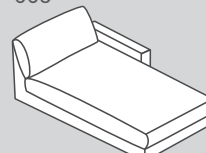

Standard

153

152

151

150

012

011

662

663

050

656

658

659

Element Nr.	Artikel	Sitztiefe (ST)	Masse B / T / H	Preis A	Preis B	Preis C	Preis I
153	1.5er-Sofa mit 2 Armlehnen	ST2: 84 cm	150 / 127 / 85 cm	1249.–	1349.–	1549.–	2499.–
152	1.5er-Element mit Armlehne links		125 / 127 / 85 cm	1149.–	1249.–	1449.–	2199.–
151	1.5er-Element mit Armlehne rechts		125 / 127 / 85 cm	1149.–	1249.–	1449.–	2199.–
150	1.5er-Element ohne Armlehne		100 / 127 / 85 cm	950.–	1050.–	1250.–	1800.–
012	Récamiere mit Armlehne links		125 / 170 / 85 cm	1350.–	1450.–	1650.–	2700.–
011	Récamiere mit Armlehne rechts		125 / 170 / 85 cm	1350.–	1450.–	1650.–	2700.–
662	Récamiere lang mit Armlehne links		125 / 190 / 85 cm	1450.–	1550.–	1750.–	2800.–
663	Récamiere lang mit Armlehne rechts		125 / 190 / 85 cm	1450.–	1550.–	1750.–	2800.–
050	Eckelement		120 / 120 / 85 cm	1050.–	1150.–	1350.–	2300.–
656	Zwischenhocker		50 / 127 / 43 cm	650.–	750.–	850.–	1300.–
658	Abschlusshocker links*		52 / 127 / 43 cm	650.–	750.–	850.–	1300.–
659	Abschlusshocker rechts*		52 / 127 / 43 cm	650.–	750.–	850.–	1300.–

Elemente sind frei stellbar, da allseitig mit Bezugsmaterial verarbeitet

*Hinweis: Betrachtungsweise Abschlusshocker jeweils vor der Kombination stehend.