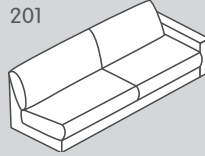

Sofa-Elemente: Sitztiefe 1 (ST 1): 64 cm

Gross

197

180

188

186

203

202

201

200

022

021

535

534

Element Nr.	Artikel	Sitztiefe (ST)	Masse B / T / H	Preis	Preis	Preis	Preis
197	1.5er-Sofa gross mit 2 Armlehnen	ST1: 64 cm	170 / 107 / 85 cm	1349.–	1449.–	1649.–	2599.–
180	1.5er-Element gross mit Armlehne links		145 / 107 / 85 cm	1149.–	1249.–	1449.–	2299.–
188	1.5er-Element gross mit Armlehne rechts		145 / 107 / 85 cm	1149.–	1249.–	1449.–	2299.–
186	1.5er-Element gross ohne Armlehne		120 / 107 / 85 cm	1050.–	1150.–	1350.–	1900.–
203	2er-Sofa mit 2 Armlehnen		230 / 107 / 85 cm	1749.–	1849.–	2049.–	3499.–
202	2er-Element mit Armlehne links		205 / 107 / 85 cm	1649.–	1749.–	1949.–	3099.–
201	2er-Element mit Armlehne rechts		205 / 107 / 85 cm	1649.–	1749.–	1949.–	3099.–
200	2er-Element ohne Armlehne		180 / 107 / 85 cm	1450.–	1550.–	1750.–	2700.–
022**	Récamiere gross mit Armlehne links		145 / 170 / 85 cm	1550.–	1650.–	1850.–	2900.–
021**	Récamiere gross mit Armlehne rechts		145 / 170 / 85 cm	1550.–	1650.–	1850.–	2900.–
535	Organische Récamiere mit Armlehne links		195 / 146 / 85 cm	2050.–	2150.–	2350.–	3000.–
534	Organische Récamiere mit Armlehne rechts		195 / 146 / 85 cm	2050.–	2150.–	2350.–	3000.–

Elemente sind frei stellbar, da allseitig mit Bezugsmaterial verarbeitet

*Hinweis: Betrachtungsweise Abschlusshocker jeweils vor der Kombination stehend.

**Aussenmasse der Récamieren gleich wie bei jenen in ST2. Unterschied liegt in der Armtiefe. Armtiefe ST1: 107cm, Armtiefe ST2: 127 cm.