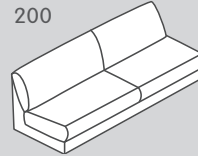

Elemente sind frei stellbar, da allseitig mit Bezugsmaterial verarbeitet

\*Hinweis: Betrachtungsweise Abschlusshocker jeweils vor der Kombination stehend.

\*\*Aussenmasse der Récamieren gleich wie bei jenen in ST2. Unterschied liegt in der Armtiefe. Armtiefe ST1: 107cm, Armtiefe ST2: 127 cm.

# Sofa-Elemente: Sitztiefe 1 (ST 1): 64 cm

Gross

197

180

188

186

203

202

201

200

022

021

535

534

Element Nr.	Artikel	Sitztiefe (ST)	Masse B / T / H	Preis	Preis	Preis	Preis
197	1.5er-Sofa gross mit 2 Armlehnen	ST1: 64 cm	170 / 107 / 85 cm	1349.–	1449.–	1649.–	2599.–
180	1.5er-Element gross mit Armlehne links		145 / 107 / 85 cm	1149.–	1249.–	1449.–	2299.–
188	1.5er-Element gross mit Armlehne rechts		145 / 107 / 85 cm	1149.–	1249.–	1449.–	2299.–
186	1.5er-Element gross ohne Armlehne		120 / 107 / 85 cm	1050.–	1150.–	1350.–	1900.–
203	2er-Sofa mit 2 Armlehnen		230 / 107 / 85 cm	1749.–	1849.–	2049.–	3499.–
202	2er-Element mit Armlehne links		205 / 107 / 85 cm	1649.–	1749.–	1949.–	3099.–
201	2er-Element mit Armlehne rechts		205 / 107 / 85 cm	1649.–	1749.–	1949.–	3099.–
200	2er-Element ohne Armlehne		180 / 107 / 85 cm	1450.–	1550.–	1750.–	2700.–
022**	Récamiere gross mit Armlehne links		145 / 170 / 85 cm	1550.–	1650.–	1850.–	2900.–
021**	Récamiere gross mit Armlehne rechts		145 / 170 / 85 cm	1550.–	1650.–	1850.–	2900.–
535	Organische Récamiere mit Armlehne links		195 / 146 / 85 cm	2050.–	2150.–	2350.–	3000.–
534	Organische Récamiere mit Armlehne rechts		195 / 146 / 85 cm	2050.–	2150.–	2350.–	3000.–