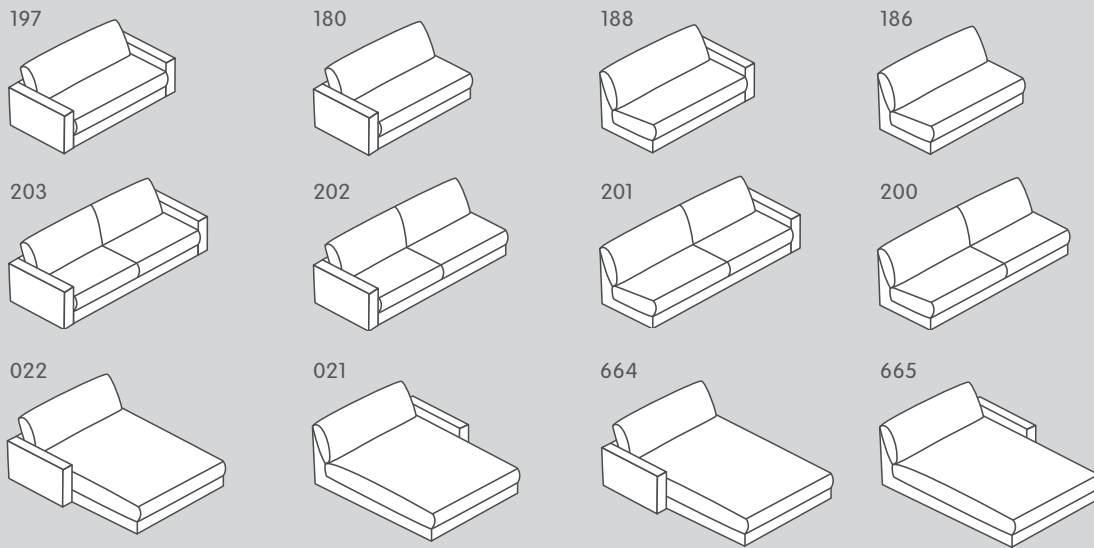

Sofa-Elemente: Sitztiefe 2 (ST 2): 84 cm

Gross

Element Nr.	Artikel	Sitztiefe (ST)	Masse B / T / H	Preis A	Preis B	Preis C	Preis 1
197	1.5er-Sofa gross mit 2 Armlehnen	ST2: 84 cm	170 / 127 / 85 cm	1449.–	1549.–	1749.–	2699.–
180	1.5er-Element gross mit Armlehne links		145 / 127 / 85 cm	1249.–	1349.–	1549.–	2399.–
188	1.5er-Element gross mit Armlehne rechts		145 / 127 / 85 cm	1249.–	1349.–	1549.–	2399.–
186	1.5er-Element gross ohne Armlehne		120 / 127 / 85 cm	1150.–	1250.–	1450.–	2000.–
203	2er-Sofa mit 2 Armlehnen		230 / 127 / 85 cm	1849.–	1949.–	2149.–	3599.–
202	2er-Element mit Armlehne links		205 / 127 / 85 cm	1749.–	1849.–	2049.–	3199.–
201	2er-Element mit Armlehne rechts		205 / 127 / 85 cm	1749.–	1849.–	2049.–	3199.–
200	2er-Element ohne Armlehne		180 / 127 / 85 cm	1550.–	1650.–	1850.–	2800.–
022	Récamiere gross mit Armlehne links		145 / 170 / 85 cm	1550.–	1650.–	1850.–	2900.–
021	Récamiere gross mit Armlehne rechts		145 / 170 / 85 cm	1550.–	1650.–	1850.–	2900.–
664	Récamiere gross lang mit Armlehne links		145 / 190 / 85 cm	1650.–	1750.–	1950.–	3000.–
665	Récamiere gross lang mit Armlehne rechts		145 / 190 / 85 cm	1650.–	1750.–	1950.–	3000.–

Elemente sind frei stellbar, da allseitig mit Bezugsmaterial verarbeitet

*Hinweis: Betrachtungsweise Abschlusshocker jeweils vor der Kombination stehend.