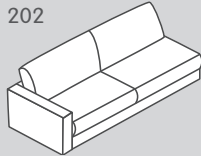

Elemente sind frei stellbar, da allseitig mit Bezugsmaterial verarbeitet

\*Hinweis: Betrachtungsweise Abschlusshocker jeweils vor der Kombination stehend.

\*\*Aussenmasse der Récamieren gleich wie bei jenen in ST2. Unterschied liegt in der Armtiefe. Armtiefe ST1: 107cm, Armtiefe ST2: 127 cm.

# Sofa-Elemente: Sitztiefe 1 (ST 1): 64 cm

Gross

197

180

188

186

203

202