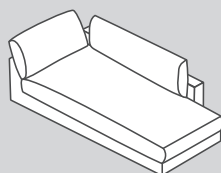

Elemente sind frei stellbar, da allseitig mit Bezugsmaterial verarbeitet

\*Hinweis: Betrachtungsweise Abschlusshocker jeweils vor der Kombination stehend.

\*\*Aussenmasse der Récamieren gleich wie bei jenen in ST2. Unterschied liegt in der Armtiefe. Armtiefe ST1: 107cm, Armtiefe ST2: 127 cm.

042

041

657

660

661

Element Nr.	Artikel	Sitztiefe (ST)	Masse B / T / H	Preis 	Preis 	Preis 	Preis 
042	Ottomane mit Armlehne links		100 / 204 / 85 cm	1850.–	1950.–	2150.–	3400.–
041	Ottomane mit Armlehne rechts		100 / 204 / 85 cm	1850.–	1950.–	2150.–	3400.–
657	Zwischenhocker gross		100 / 107 / 43 cm	650.–	750.–	850.–	1400.–
660	Abschlusshocker gross links*		102 / 107 / 43 cm	650.–	750.–	850.–	1400.–
661	Abschlusshocker gross rechts*		102 / 107 / 43 cm	650.–	750.–	850.–	1400.–