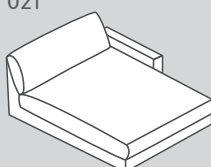

201

200

022

021

535

534

Element Nr.	Artikel	Sitztiefe (ST)	Masse B / T / H	Preis	Preis	Preis	Preis
197	1.5er-Sofa gross mit 2 Armlehnen	ST1: 64 cm	170 / 107 / 85 cm	1349.–	1449.–	1649.–	2599.–
180	1.5er-Element gross mit Armlehne links		145 / 107 / 85 cm	1149.–	1249.–	1449.–	2299.–
188	1.5er-Element gross mit Armlehne rechts		145 / 107 / 85 cm	1149.–	1249.–	1449.–	2299.–
186	1.5er-Element gross ohne Armlehne		120 / 107 / 85 cm	1050.–	1150.–	1350.–	1900.–
203	2er-Sofa mit 2 Armlehnen		230 / 107 / 85 cm	1749.–	1849.–	2049.–	3499.–
202	2er-Element mit Armlehne links		205 / 107 / 85 cm	1649.–	1749.–	1949.–	3099.–
201	2er-Element mit Armlehne rechts		205 / 107 / 85 cm	1649.–	1749.–	1949.–	3099.–
200	2er-Element ohne Armlehne		180 / 107 / 85 cm	1450.–	1550.–	1750.–	2700.–
022**	Récamiere gross mit Armlehne links		145 / 170 / 85 cm	1550.–	1650.–	1850.–	2900.–
021**	Récamiere gross mit Armlehne rechts		145 / 170 / 85 cm	1550.–	1650.–	1850.–	2900.–
535	Organische Récamiere mit Armlehne links		195 / 146 / 85 cm	2050.–	2150.–	2350.–	3000.–
534	Organische Récamiere mit Armlehne rechts		195 / 146 / 85 cm	2050.–	2150.–	2350.–	3000.–

Elemente sind frei stellbar, da allseitig mit Bezugsmaterial verarbeitet

\*Hinweis: Betrachtungsweise Abschlusshocker jeweils vor der Kombination stehend.

\*\*Aussenmasse der Récamieren gleich wie bei jenen in ST2. Unterschied liegt in der Armtiefe. Armtiefe ST1: 107cm, Armtiefe ST2: 127 cm.