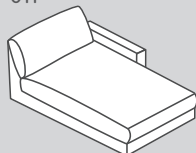

Standard

153

152

151

150

012

011

662

663

050

656

658

659

Element Nr.	Artikel	Sitztiefe (ST)	Masse B / T / H	Preis A	Preis B	Preis C	Preis I
153	1.5er-Sofa mit 2 Armlehnen	ST2: 84 cm	150 / 127 / 85 cm	1249.–	1349.–	1549.–	2499.–
152	1.5er-Element mit Armlehne links		125 / 127 / 85 cm	1149.–	1249.–	1449.–	2199.–
151	1.5er-Element mit Armlehne rechts		125 / 127 / 85 cm	1149.–	1249.–	1449.–	2199.–
150	1.5er-Element ohne Armlehne		100 / 127 / 85 cm	950.–	1050.–	1250.–	1800.–
012	Récamiere mit Armlehne links		125 / 170 / 85 cm	1350.–	1450.–	1650.–	2700.–
011	Récamiere mit Armlehne rechts		125 / 170 / 85 cm	1350.–	1450.–	1650.–	2700.–
662	Récamiere lang mit Armlehne links		125 / 190 / 85 cm	1450.–	1550.–	1750.–	2800.–
663	Récamiere lang mit Armlehne rechts		125 / 190 / 85 cm	1450.–	1550.–	1750.–	2800.–
050	Eckelement		120 / 120 / 85 cm	1050.–	1150.–	1350.–	2300.–
656	Zwischenhocker		50 / 127 / 43 cm	650.–	750.–	850.–	1300.–
658	Abschlusshocker links*		52 / 127 / 43 cm	650.–	750.–	850.–	1300.–
659	Abschlusshocker rechts*		52 / 127 / 43 cm	650.–	750.–	850.–	1300.–

Elemente sind frei stellbar, da allseitig mit Bezugsmaterial verarbeitet

*Hinweis: Betrachtungsweise Abschlusshocker jeweils vor der Kombination stehend.