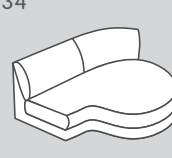

201

200

022

021

535

534

Element Nr.	Artikel	Sitztiefe (ST)	Masse B / T / H	Preis	Preis	Preis	Preis
197	1.5er-Sofa gross mit 2 Armlehnen	ST1: 64 cm	170 / 107 / 85 cm	1349.–	1449.–	1649.–	2599.–
180	1.5er-Element gross mit Armlehne links		145 / 107 / 85 cm	1149.–	1249.–	1449.–	2299.–
188	1.5er-Element gross mit Armlehne rechts		145 / 107 / 85 cm	1149.–	1249.–	1449.–	2299.–
186	1.5er-Element gross ohne Armlehne		120 / 107 / 85 cm	1050.–	1150.–	1350.–	1900.–
203	2er-Sofa mit 2 Armlehnen		230 / 107 / 85 cm	1749.–	1849.–	2049.–	3499.–
202	2er-Element mit Armlehne links		205 / 107 / 85 cm	1649.–	1749.–	1949.–	3099.–
201	2er-Element mit Armlehne rechts		205 / 107 / 85 cm	1649.–	1749.–	1949.–	3099.–
200	2er-Element ohne Armlehne		180 / 107 / 85 cm	1450.–	1550.–	1750.–	2700.–
022**	Récamiere gross mit Armlehne links		145 / 170 / 85 cm	1550.–	1650.–	1850.–	2900.–
021**	Récamiere gross mit Armlehne rechts		145 / 170 / 85 cm	1550.–	1650.–	1850.–	2900.–
535	Organische Récamiere mit Armlehne links		195 / 146 / 85 cm	2050.–	2150.–	2350.–	3000.–
534	Organische Récamiere mit Armlehne rechts		195 / 146 / 85 cm	2050.–	2150.–	2350.–	3000.–

Elemente sind frei stellbar, da allseitig mit Bezugsmaterial verarbeitet

\*Hinweis: Betrachtungsweise Abschlusshocker jeweils vor der Kombination stehend.

\*\*Aussenmasse der Récamieren gleich wie bei jenen in ST2. Unterschied liegt in der Armtiefe. Armtiefe ST1: 107cm, Armtiefe ST2: 127 cm.