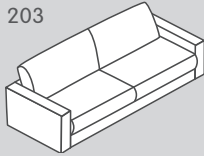

Elemente sind frei stellbar, da allseitig mit Bezugsmaterial verarbeitet

\*Hinweis: Betrachtungsweise Abschlusshocker jeweils vor der Kombination stehend.

\*\*Aussenmasse der Récamieren gleich wie bei jenen in ST2. Unterschied liegt in der Armtiefe. Armtiefe ST1: 107cm, Armtiefe ST2: 127 cm.

# Sofa-Elemente: Sitztiefe 1 (ST 1): 64 cm

Gross

197

180

188

186

203

202