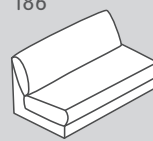

Elemente sind frei stellbar, da allseitig mit Bezugsmaterial verarbeitet

\*Hinweis: Betrachtungsweise Abschlusshocker jeweils vor der Kombination stehend.

\*\*Aussenmasse der Récamieren gleich wie bei jenen in ST2. Unterschied liegt in der Armtiefe. Armtiefe ST1: 107cm, Armtiefe ST2: 127 cm.

# Sofa-Elemente: Sitztiefe 1 (ST 1): 64 cm

Gross

197

180

188

186

203

202

201

200

022

021

535

534

Element Nr.	Artikel	Sitztiefe (ST)	Masse B / T / H	Preis	Preis	Preis	Preis
197	1.5er-Sofa gross mit 2 Armlehnen	ST1: 64 cm	170 / 107 / 85 cm	1349.–	1449.–	1649.–	2599.–
180	1.5er-Element gross mit Armlehne links		145 / 107 / 85 cm	1149.–	1249.–	1449.–	2299.–
188	1.5er-Element gross mit Armlehne rechts		145 / 107 / 85 cm	1149.–	1249.–	1449.–	2299.–
186	1.5er-Element gross ohne Armlehne		120 / 107 / 85 cm	1050.–	1150.–	1350.–	1900.–
203	2er-Sofa mit 2 Armlehnen		230 / 107 / 85 cm	1749.–	1849.–	2049.–	3499.–
202	2er-Element mit Armlehne links		205 / 107 / 85 cm	1649.–	1749.–	1949.–	3099.–
201	2er-Element mit Armlehne rechts		205 / 107 / 85 cm	1649.–	1749.–	1949.–	3099.–
200	2er-Element ohne Armlehne		180 / 107 / 85 cm	1450.–	1550.–	1750.–	2700.–
022**	Récamiere gross mit Armlehne links		145 / 170 / 85 cm	1550.–	1650.–	1850.–	2900.–
021**	Récamiere gross mit Armlehne rechts		145 / 170 / 85 cm	1550.–	1650.–	1850.–	2900.–
535	Organische Récamiere mit Armlehne links		195 / 146 / 85 cm	2050.–	2150.–	2350.–	3000.–
534	Organische Récamiere mit Armlehne rechts		195 / 146 / 85 cm	2050.–	2150.–	2350.–	3000.–