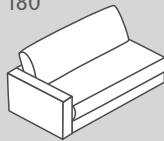

Elemente sind frei stellbar, da allseitig mit Bezugsmaterial verarbeitet

\*Hinweis: Betrachtungsweise Abschlusshocker jeweils vor der Kombination stehend.

\*\*Aussenmasse der Récamieren gleich wie bei jenen in ST2. Unterschied liegt in der Armtiefe. Armtiefe ST1: 107cm, Armtiefe ST2: 127 cm.

# Sofa-Elemente: Sitztiefe 1 (ST 1): 64 cm

Gross

197

180

188

186

203

202