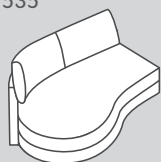

535

534

042

041

657

660

661

Element Nr.	Artikel	Sitztiefe (ST)	Masse B / T / H	Preis A	Preis B	Preis C	Preis I
535	Organische Récamiere mit Armlehne links		205 / 166 / 85 cm	2150.–	2250.–	2450.–	3200.–
534	Organische Récamiere mit Armlehne rechts		205 / 166 / 85 cm	2150.–	2250.–	2450.–	3200.–
042	Ottomane mit Armlehne links		120 / 224 / 85 cm	1950.–	2050.–	2250.–	3600.–
041	Ottomane mit Armlehne rechts		120 / 224 / 85 cm	1950.–	2050.–	2250.–	3600.–
657	Zwischenhocker gross		100 / 127 / 43 cm	750.–	850.–	950.–	1500.–
660	Abschlusshocker gross links*		102 / 127 / 43 cm	750.–	850.–	950.–	1500.–
661	Abschlusshocker gross rechts*		102 / 127 / 43 cm	750.–	850.–	950.–	1500.–

Elemente sind frei stellbar, da allseitig mit Bezugsmaterial verarbeitet

*Hinweis: Betrachtungsweise Abschlusshocker jeweils vor der Kombination stehend.

Weitere Elemente

080

081

666

667

Element Nr.	Artikel	Sitztiefe (ST)	Masse B / T / H	Preis A	Preis B	Preis C	Preis I
080	Hocker		90 / 90 / 43 cm	549.–	599.–	649.–	1049.–
081	Hocker gross		100 / 100 / 43 cm	599.–	699.–	799.–	1149.–
666	Kombi-Ecke ST1/ST2	ST1: 64 / ST2: 84	120 / 100 / 85 cm	1050.–	1150.–	1350.–	2200.–
667	Kombi-Ecke ST2/ST1	ST2: 84 / ST1: 64	100 / 120 / 85 cm	1050.–	1150.–	1350.–	2200.–

Elemente sind frei stellbar, da allseitig mit Bezugsmaterial verarbeitet