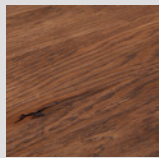

Platte Eiche rustikal massiv, lackiert	30 / 30 / 2 cm	4021.389.700.30	79.–
	40 / 40 / 2 cm	4021.389.700.40	109.–
	65 / 65 / 2 cm	4021.389.700.65	259.–
	90 / 90 / 2 cm	4021.389.700.90	419.–
	120 / 70 / 2 cm	4021.389.701.20	439.–