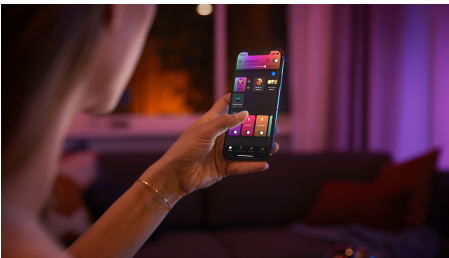

## Éclairage connecté

La lampe à poser dégradée Signe s'intègre parfaitement à votre décoration intérieure grâce à son design noir fin et élégant, tout en colorant vos murs d'un dégradé de lumière unique.

### Éclairage intelligent

- Contrôlez jusqu'à 10 éclairages grâce à l'application Bluetooth
- Contrôlez l'éclairage à l'aide de votre voix\*
- Créez vos propres configurations de lumières colorées intelligentes
- Créez l'ambiance parfaite avec des lumières blanches chaudes ou froides
- Débloquez toute l'étendue des fonctionnalités de l'éclairage intelligent grâce au pont Hue
- Scénarios de lumière dynamiques
- Jeu de couleurs harmonieux

## Synchronisez vos films, vos émissions de télévision, votre musique et vos jeux avec vos lampes intelligentes

Propulsez votre divertissement vers de nouveaux sommets en synchronisant l'action à l'écran ou le rythme de votre musique avec vos lampes intelligentes.\* Choisissez la façon de synchroniser vos éclairages avec votre film, votre musique (y compris avec notre intégration avec Spotify !), votre émission de télévision ou votre jeu, et regardez les lampes couleur de votre espace de loisirs réagir. \*Hue Bridge requis

## Contrôlez jusqu'à 10 éclairages grâce à l'application Bluetooth

Avec l'application Hue Bluetooth, vous pouvez contrôler vos lampes intelligentes Hue dans une seule pièce de votre maison. Ajoutez jusqu'à 10 lampes intelligentes et contrôlez-les toutes par simple pression d'un bouton sur votre appareil mobile.