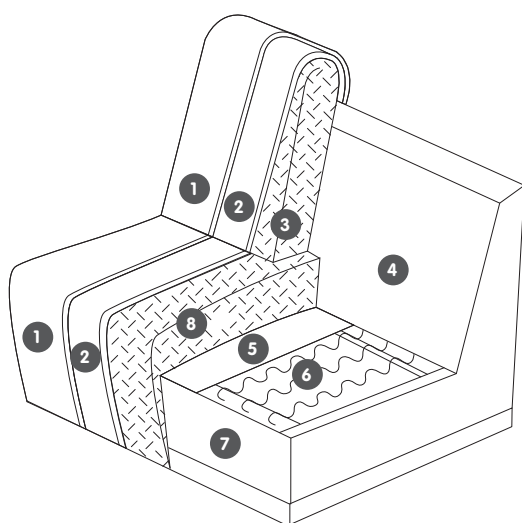

Canapé d'angle

N° d'élément	Article	Avec coussins	Dimensions L/P/H	Prix
500	Canapé d'angle à droite composé d'un canapé 2 places et d'une ottomane	2 x grands + 2 x petits	290 / 190 / 60 cm	1499.-
501	Canapé d'angle à gauche composé d'un canapé 2 places et d'une ottomane			
502	Canapé d'angle à droite composé d'un canapé 3 places et d'une ottomane	2 x grands + 2 x petits	310 / 190 / 60 cm	1699.-
503	Canapé d'angle à gauche composé d'un canapé 3 places et d'une ottomane			

Éléments complémentaires

N° d'élément	Article	Dimensions L/P/H	Prix
080	Repose-pieds	83 / 83 / 40 cm	349.-
808	Petit coussin	60 / 60 cm	59.90
809	Grand coussin	68 / 68 cm	99.90

Tissu William, 100% polyester. 4057.432.xxx.xx

Tissu Shallow, 100% polyester. 4057.430.xxx.xx

Tissu Joiz, 92% polyester, 8% nylon. 4057.433.xxx.xx

Construction du meuble rembourré

- 1 Habillage de votre choix
- 2 Revêtement en non-tissé ouatiné
- 3 Coussin de dossier avec couil (mélange de bâtonnets et de plumes)
- 4 Fibres dures
- 5 Revêtement en feutre
- 6 Ressorts ondulés en acier
- 7 Structure en hêtre et dérivés de bois
- 8 Assise en mousse PUR (structure en sandwich)

Informations

Profondeur d'assise: 75 cm (60 cm avec coussin), hauteur d'assise: 40 cm. Toutes les dimensions sont indiquées en cm et approximatives. Les esquisses des modèles sont des symboles. Les indications droite/gauche correspondent à une vue frontale face au meuble. Les couleurs réelles peuvent être différentes des couleurs illustrées. Sous réserve de modifications de prix et de modèles.