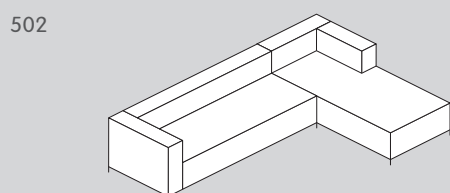

MEMPHIS

Meuble rembourré

Découvrez le
meuble
rembourré
MEMPHIS sur
micasa.ch

Canapé

N° d'élément	Article	Avec coussins	Dimensions L/P/H	Prix
203	Canapé 2 places	1 x grand + 2 x petits	212 / 105 / 60 cm	999.-
303	Canapé 3 places	2 x grands + 2 x petits	232 / 105 / 60 cm	1099.-

Canapé d'angle

N° d'élément	Article	Avec coussins	Dimensions L/P/H	Prix
500	Canapé d'angle à droite composé d'un canapé 2 places et d'une ottomane	2 x grands + 2 x petits	290 / 190 / 60 cm	1499.-
501	Canapé d'angle à gauche composé d'un canapé 2 places et d'une ottomane			
502	Canapé d'angle à droite composé d'un canapé 3 places et d'une ottomane	2 x grands + 2 x petits	310 / 190 / 60 cm	1699.-
503	Canapé d'angle à gauche composé d'un canapé 3 places et d'une ottomane			

Éléments complémentaires

N° d'élément	Article	Dimensions L/P/H	Prix
080	Repose-pieds	83 / 83 / 40 cm	349.-
808	Petit coussin	60 / 60 cm	59.90
809	Grand coussin	68 / 68 cm	99.90

Tissu William, 100% polyester. 4057.432.xxx.xx

Informations

Profondeur d'assise: 75 cm (60 cm avec coussin), hauteur d'assise: 40 cm. Toutes les dimensions sont indiquées en cm et approximatives. Les esquisses des modèles sont des symboles. Les indications droite/gauche correspondent à une vue frontale face au meuble. Les couleurs réelles peuvent être différentes des couleurs illustrées. Sous réserve de modifications de prix et de modèles.