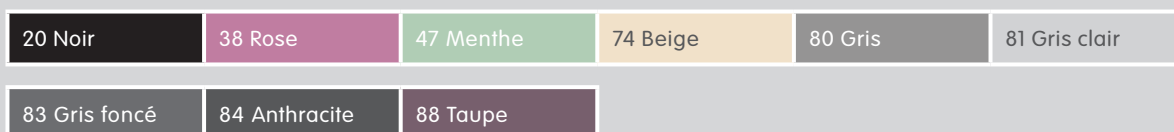

Éléments complémentaires

N° d'élément	Article	Dimensions L/P/H	Prix
080	Repose-pieds	83 / 83 / 40 cm	349.-
808	Petit coussin	60 / 60 cm	59.90
809	Grand coussin	68 / 68 cm	99.90

Tissu William, 100% polyester. 4057.432.xxx.xx

Tissu Shallow, 100% polyester. 4057.430.xxx.xx

Tissu Joiz, 92% polyester, 8% nylon. 4057.433.xxx.xx

Construction du meuble rembourré

- 1 Habillage de votre choix
- 2 Revêtement en non-tissé ouatiné
- 3 Coussin de dossier avec couil (mélange de bâtonnets et de plumes)
- 4 Fibres dures
- 5 Revêtement en feutre
- 6 Ressorts ondulés en acier
- 7 Structure en hêtre et dérivés de bois
- 8 Assise en mousse PUR (structure en sandwich)

Découvrez plus de 10000 produits à commander sur **micasa.ch**. En outre, vous voyez en clin d'œil dans quel magasin l'article de votre choix est disponible.

Article exposé prêt à emporter sous 3 à 5 jours ouvrables, livré à domicile sous quinzaine: canapé d'angle à droite/gauche, tissu William gris clair, 4057.411.500.81 / 4057.411.501.81. Délai de livraison pour toutes les autres variantes: env. 7-8 semaines.