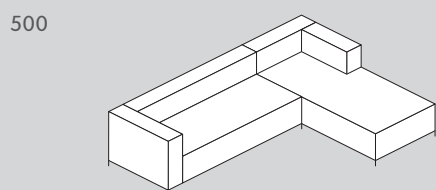

MEMPHIS

Meuble rembourré

Découvrez le
meuble
rembourré
MEMPHIS sur
micasa.ch

Canapé

N° d'élément	Article	Avec coussins	Dimensions L/P/H	Prix
203	Canapé 2 places	1 x grand + 2 x petits	212 / 105 / 60 cm	999.-
303	Canapé 3 places	2 x grands + 2 x petits	232 / 105 / 60 cm	1099.-

Canapé d'angle

N° d'élément	Article	Avec coussins	Dimensions L/P/H	Prix
500	Canapé d'angle à droite composé d'un canapé 2 places et d'une ottomane	2 x grands + 2 x petits	290 / 190 / 60 cm	1499.-
501	Canapé d'angle à gauche composé d'un canapé 2 places et d'une ottomane			
502	Canapé d'angle à droite composé d'un canapé 3 places et d'une ottomane	2 x grands + 2 x petits	310 / 190 / 60 cm	1699.-
503	Canapé d'angle à gauche composé d'un canapé 3 places et d'une ottomane			

Éléments complémentaires

N° d'élément	Article	Dimensions L/P/H	Prix
080	Repose-pieds	83 / 83 / 40 cm	349.-
808	Petit coussin	60 / 60 cm	59.90
809	Grand coussin	68 / 68 cm	99.90

Tissu William, 100% polyester. 4057.432.xxx.xx

Informations

Profondeur d'assise: 75 cm (60 cm avec coussin), hauteur d'assise: 40 cm. Toutes les dimensions sont indiquées en cm et approximatives. Les esquisses des modèles sont des symboles. Les indications droite/gauche correspondent à une vue frontale face au meuble. Les couleurs réelles peuvent être différentes des couleurs illustrées. Sous réserve de modifications de prix et de modèles.