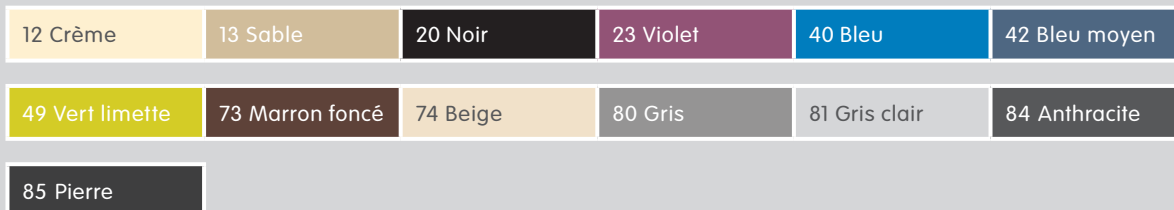

Tissu William, 100% polyester. 4057.432.xxx.xx

Tissu Shallow, 100% polyester. 4057.430.xxx.xx