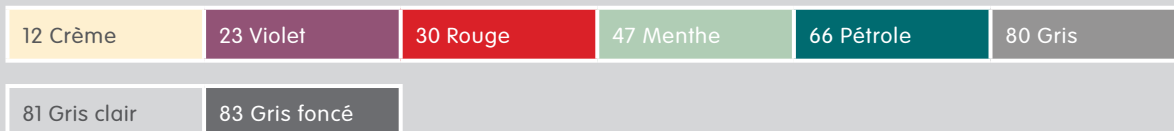

Éléments complémentaires

N° d'élément	Article	Dimensions L/P/H	Prix
080	Repose-pieds	83 / 83 / 40 cm	349.-
808	Petit coussin	60 / 60 cm	59.90
809	Grand coussin	68 / 68 cm	99.90

Tissu William, 100% polyester. 4057.432.xxx.xx

Tissu Shallow, 100% polyester. 4057.430.xxx.xx

Tissu Joiz, 92% polyester, 8% nylon. 4057.433.xxx.xx

Construction du meuble rembourré

- 1 Habillage de votre choix
- 2 Revêtement en non-tissé ouatiné
- 3 Coussin de dossier avec couil (mélange de bâtonnets et de plumes)
- 4 Fibres dures
- 5 Revêtement en feutre
- 6 Ressorts ondulés en acier
- 7 Structure en hêtre et dérivés de bois
- 8 Assise en mousse PUR (structure en sandwich)

Découvrez plus de 10000 produits à commander sur **micasa.ch**. En outre, vous voyez en clin d'œil dans quel magasin l'article de votre choix est disponible.

Article exposé prêt à emporter sous 3 à 5 jours ouvrables, livré à domicile sous quinzaine: canapé d'angle à droite/gauche, tissu William gris clair, 4057.411.500.81 / 4057.411.501.81. Délai de livraison pour toutes les autres variantes: env. 7-8 semaines.