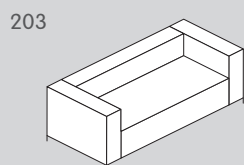

MEMPHIS

Meuble rembourré

Découvrez le
meuble
rembourré
MEMPHIS sur
micasa.ch

Canapé

N° d'élément	Article	Avec coussins	Dimensions L/P/H	Prix
203	Canapé 2 places	1 x grand + 2 x petits	212 / 105 / 60 cm	999.-
303	Canapé 3 places	2 x grands + 2 x petits	232 / 105 / 60 cm	1099.-

Canapé d'angle

N° d'élément	Article	Avec coussins	Dimensions L/P/H	Prix
500	Canapé d'angle à droite composé d'un canapé 2 places et d'une ottomane	2 x grands + 2 x petits	290 / 190 / 60 cm	1499.-
501	Canapé d'angle à gauche composé d'un canapé 2 places et d'une ottomane			
502	Canapé d'angle à droite composé d'un canapé 3 places et d'une ottomane	2 x grands + 2 x petits	310 / 190 / 60 cm	1699.-
503	Canapé d'angle à gauche composé d'un canapé 3 places et d'une ottomane			

Informations

Profondeur d'assise: 75 cm (60 cm avec coussin), hauteur d'assise: 40 cm. Toutes les dimensions sont indiquées en cm et approximatives. Les esquisses des modèles sont des symboles. Les indications droite/gauche correspondent à une vue frontale face au meuble. Les couleurs réelles peuvent être différentes des couleurs illustrées. Sous réserve de modifications de prix et de modèles.