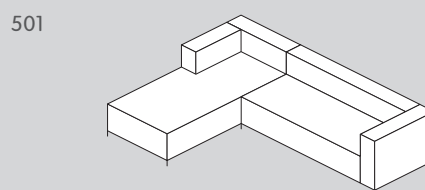

MEMPHIS

Meuble rembourré

Découvrez le
meuble
rembourré
MEMPHIS sur
micasa.ch

Canapé

N° d'élément	Article	Avec coussins	Dimensions L/P/H	Prix
203	Canapé 2 places	1 x grand + 2 x petits	212 / 105 / 60 cm	999.-
303	Canapé 3 places	2 x grands + 2 x petits	232 / 105 / 60 cm	1099.-

Canapé d'angle

N° d'élément	Article	Avec coussins	Dimensions L/P/H	Prix
500	Canapé d'angle à droite composé d'un canapé 2 places et d'une ottomane	2 x grands + 2 x petits	290 / 190 / 60 cm	1499.-
501	Canapé d'angle à gauche composé d'un canapé 2 places et d'une ottomane			
502	Canapé d'angle à droite composé d'un canapé 3 places et d'une ottomane	2 x grands + 2 x petits	310 / 190 / 60 cm	1699.-
503	Canapé d'angle à gauche composé d'un canapé 3 places et d'une ottomane			

Éléments complémentaires

N° d'élément	Article	Dimensions L/P/H	Prix
080	Repose-pieds	83 / 83 / 40 cm	349.-
808	Petit coussin	60 / 60 cm	59.90
809	Grand coussin	68 / 68 cm	99.90

Tissu William, 100% polyester. 4057.432.xxx.xx

Informations

Profondeur d'assise: 75 cm (60 cm avec coussin), hauteur d'assise: 40 cm. Toutes les dimensions sont indiquées en cm et approximatives. Les esquisses des modèles sont des symboles. Les indications droite/gauche correspondent à une vue frontale face au meuble. Les couleurs réelles peuvent être différentes des couleurs illustrées. Sous réserve de modifications de prix et de modèles.