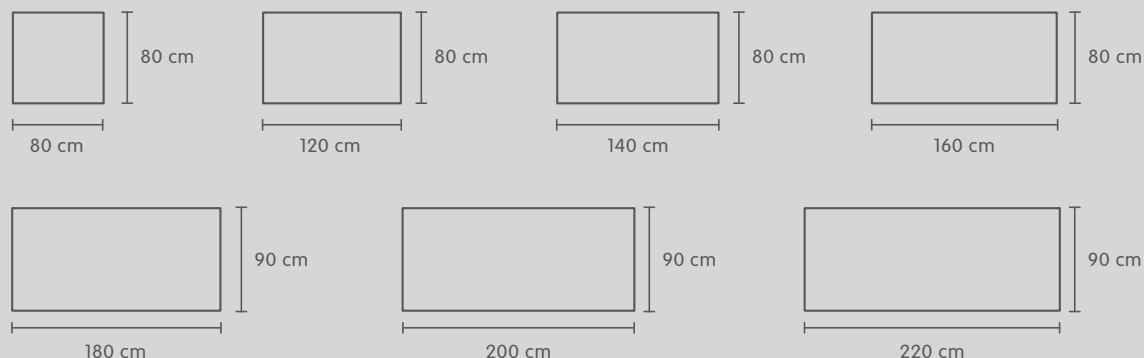

## 1. Choisir les dimensions de la table.

### 3<sup>e</sup> étape

Dimensions de la table L x P x H	Plateau	Pieds	N° d'article	Prix
80x80x110 cm	Chêne massif nature	Métal argent polaire	402399115002	599.-
80x80x110 cm	Chêne massif nature	Métal noir	402399215012	599.-
80x80x75 cm	Chêne massif nature	Métal argent polaire	402399315002	549.-
80x80x75 cm	Chêne massif nature	Métal noir	402399415012	549.-
120x80x75 cm	Chêne massif nature	Métal argent polaire	402399515002	649.-
120x80x75 cm	Chêne massif nature	Métal noir	402399615012	649.-
140x80x75 cm	Chêne massif nature	Métal argent polaire	402399715002	749.-
140x80x75 cm	Chêne massif nature	Métal noir	402399815012	749.-
160x80x75 cm	Chêne massif nature	Métal argent polaire	403700115002	849.-
160x80x75 cm	Chêne massif nature	Métal noir	403700215012	849.-
180x90x75 cm	Chêne massif nature	Métal argent polaire	403700315002	949.-
180x90x75 cm	Chêne massif nature	Métal noir	403700415012	949.-