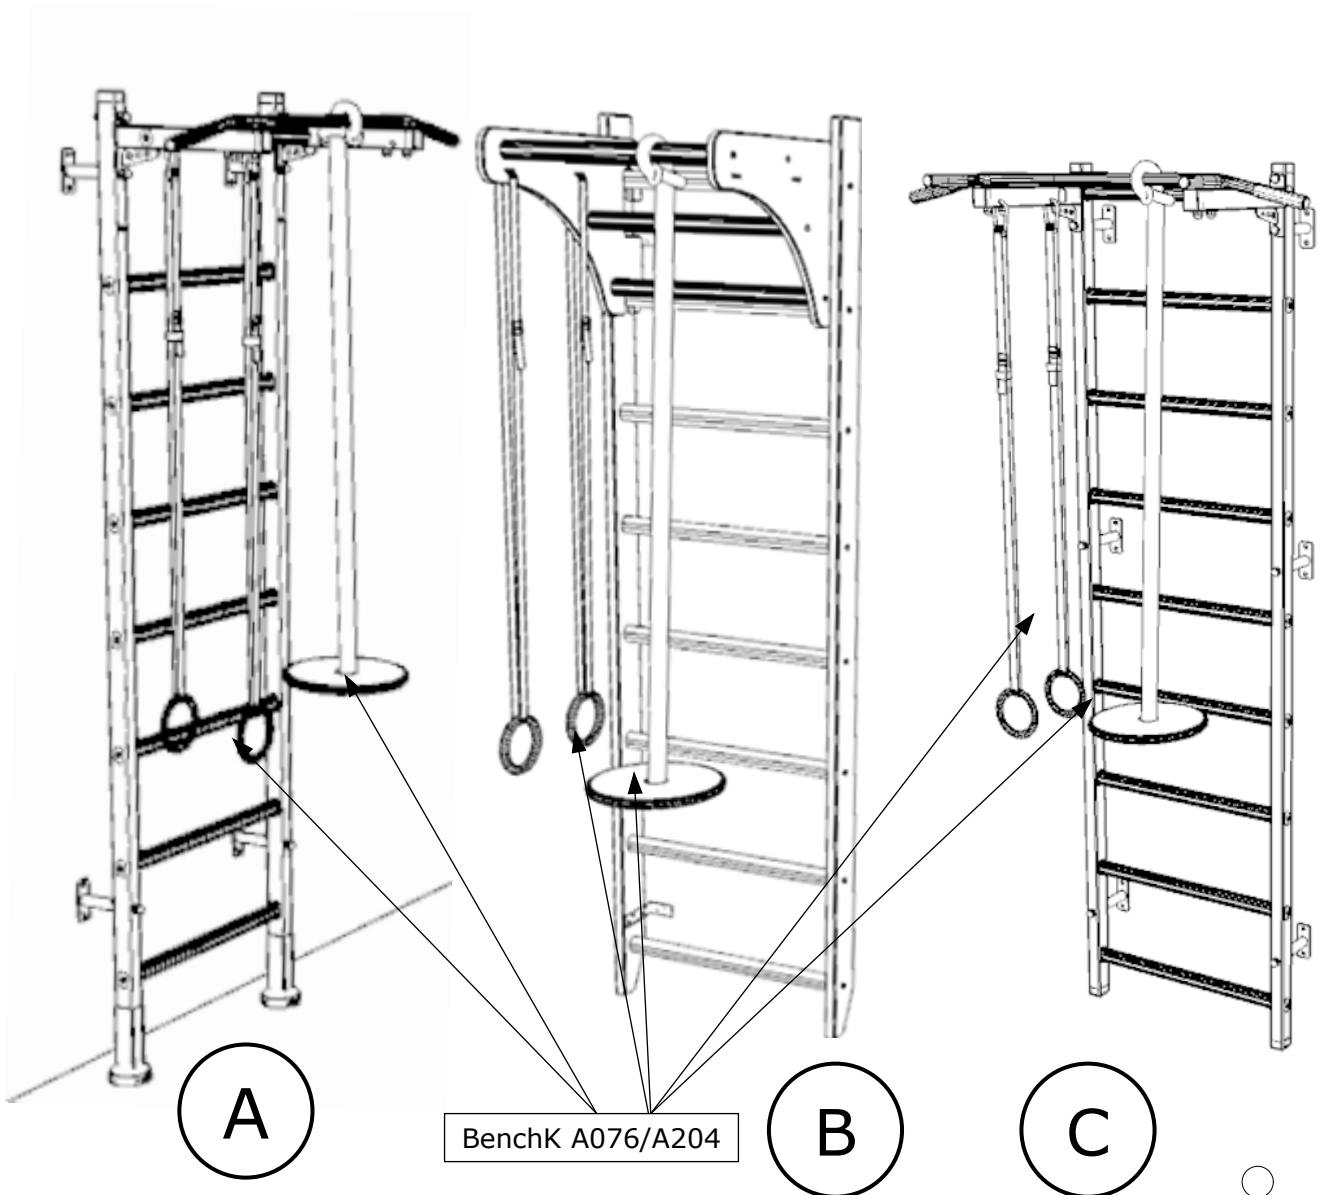

VIDEO INSTRUCTION

"Do not throw away before assembly"

"Nie wyrzucać do momentu złożenia"

BenchK®

lift yourself

BenchK A076/A204

Design by Vadim Zemlianyi Made in Poland