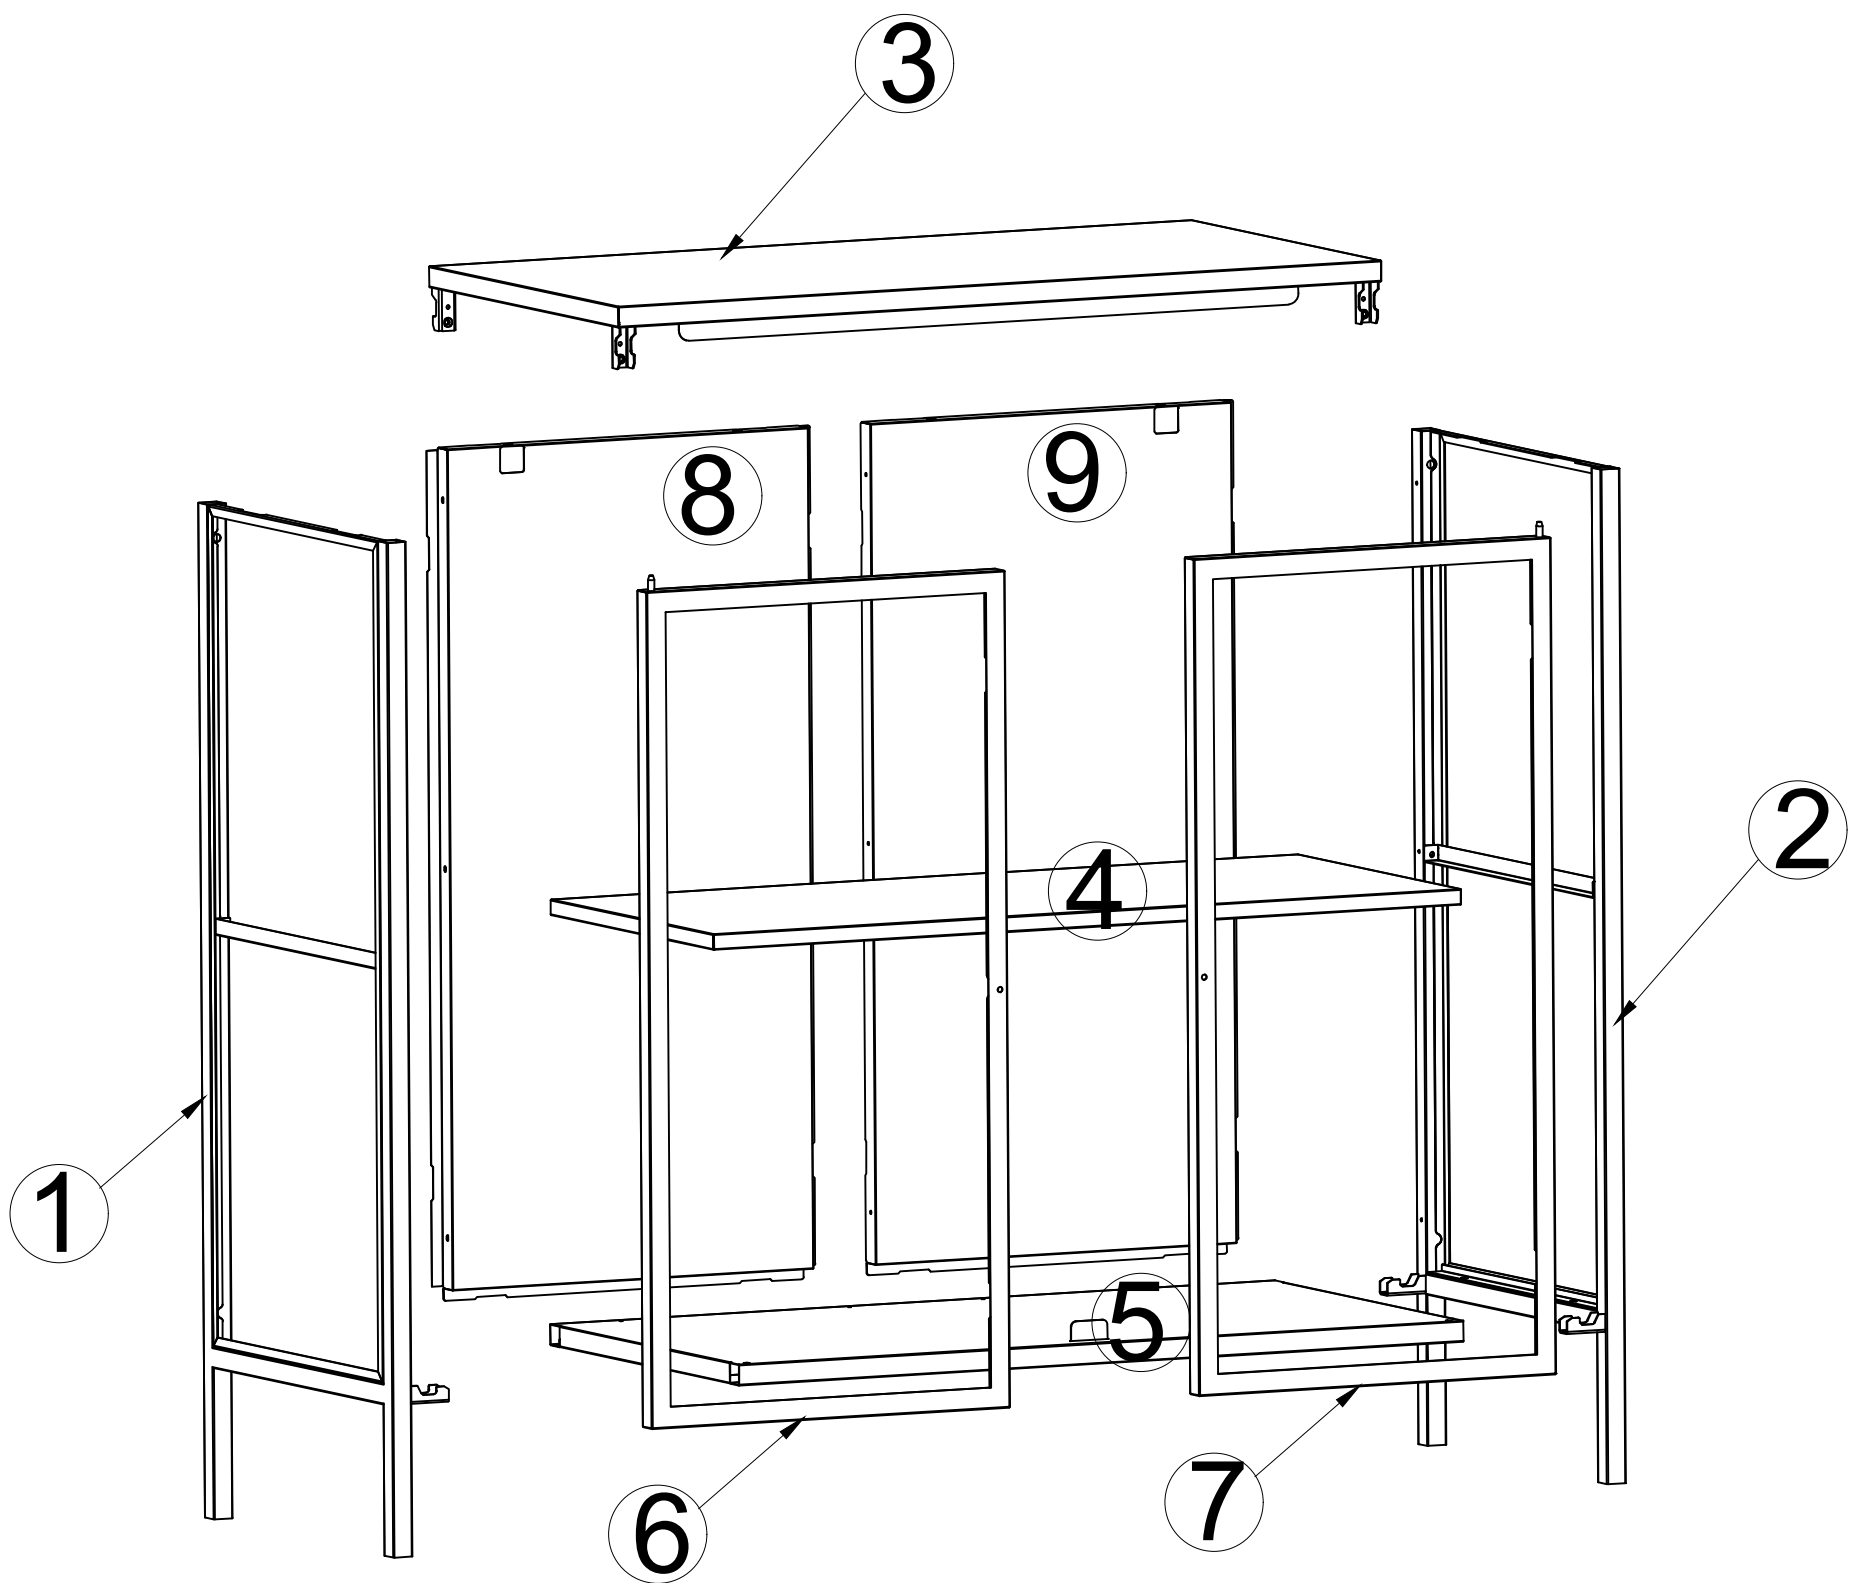

Newcastle low glass cabinet

| | | | |
|---|---|--------------|---|
| | | | ✓ |
| ① | 1 | 960x400x60 | |
| ② | 1 | 960x400x60 | |
| ③ | 1 | 802x402x60 | |
| ④ | 1 | 785x345x15 | |
| ⑤ | 1 | 760x400x20 | |
| ⑥ | 1 | 792x375.5x20 | |
| ⑦ | 1 | 792x375.5x20 | |
| ⑧ | 1 | 807x402x20.6 | |
| ⑨ | 1 | 807x390x20.6 | |

10

| | | |
|---|---|---|
| FX 1 | G X 2 | J X 1 |
|  |  |  |
| Ø15 X 20 mm | Ø13.5/M3.5mm | M4 X 8 mm |

11

13

14

15