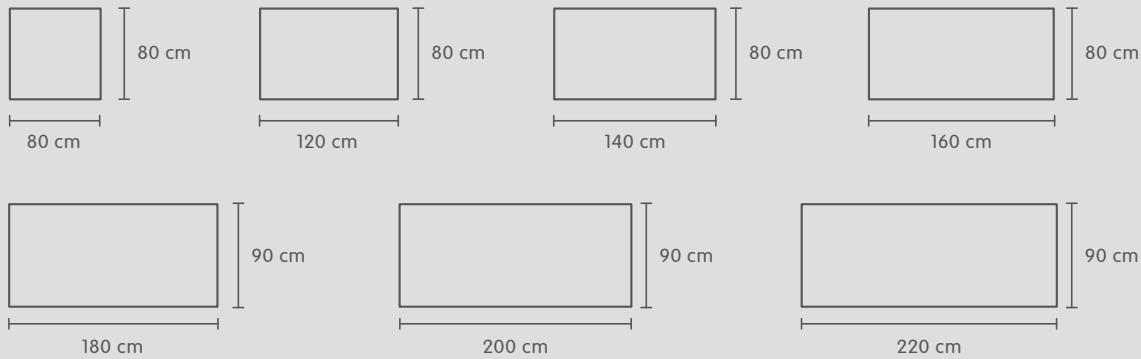

ALEXIS II

Tischkonzept

Entdecken Sie
das Tischkonzept
ALEXIS II auf
micasa.ch

micasa.ch

micasa
MIGROS

Ihr Wunschtisch in 3 Schritten. Und so gehts:

1. Wählen Sie die Tischgrösse.

2. Wählen Sie die Tischplatte.

Eiche massiv natur Eiche massiv dunkel Nussbaum massiv

3. Wählen Sie die Tischbeine.

Metall Polar Silber Metall schwarz

1. Schritt

2. Schritt

3. Schritt

Tischgrösse B x T x H	Tischplatte	Beine	Artikel-Nr.	Preis
80 x 80 x 110 cm	Eiche massiv natur	Metall Polar Silber	402399115002	599.–
80 x 80 x 110 cm	Eiche massiv natur	Metall schwarz	402399215012	599.–
80 x 80 x 75 cm	Eiche massiv natur	Metall Polar Silber	402399315002	549.–
80 x 80 x 75 cm	Eiche massiv natur	Metall schwarz	402399415012	549.–
120 x 80 x 75 cm	Eiche massiv natur	Metall Polar Silber	402399515002	649.–
120 x 80 x 75 cm	Eiche massiv natur	Metall schwarz	402399615012	649.–
140 x 80 x 75 cm	Eiche massiv natur	Metall Polar Silber	402399715002	749.–
140 x 80 x 75 cm	Eiche massiv natur	Metall schwarz	402399815012	749.–
160 x 80 x 75 cm	Eiche massiv natur	Metall Polar Silber	403700115002	849.–
160 x 80 x 75 cm	Eiche massiv natur	Metall schwarz	403700215012	849.–
180 x 90 x 75 cm	Eiche massiv natur	Metall Polar Silber	403700315002	949.–
180 x 90 x 75 cm	Eiche massiv natur	Metall schwarz	403700415012	949.–