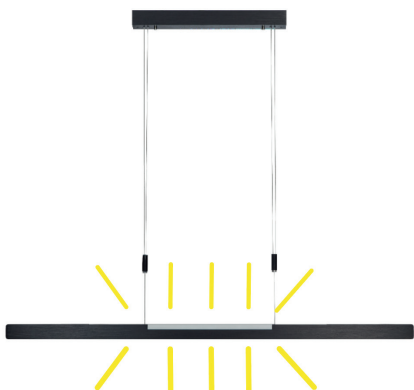

SCAFA Suspension

Paramètres d'éclairage par basculement du profil

1x bref basculement du profil:

lumière allumée en haut et en bas

2x brefs basculements du profil:

lumière éteinte en haut, allumée en bas

3x brefs basculements du profil:

lumière allumée en haut, éteinte en bas

Basculement prolongé du profil vers le côté 1: température de couleur

Basculement prolongé du profil vers le côté 2: luminosité