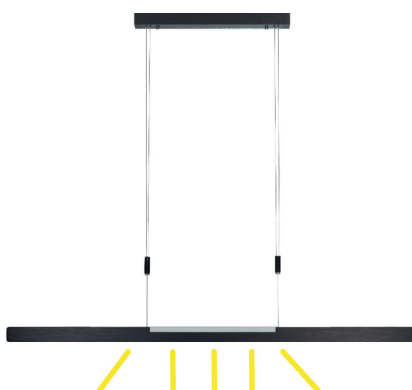

SCAFA Suspension

Paramètres d'éclairage par basculement du profil

1x bref basculement du profil:

lumière allumée en haut et en bas

2x brefs basculements du profil:

lumière éteinte en haut, allumée en bas

3x brefs basculements du profil:

lumière allumée en haut, éteinte en bas

Basculement prolongé du profil vers le côté 1: température de couleur

Basculement prolongé du profil vers le côté 2: luminosité