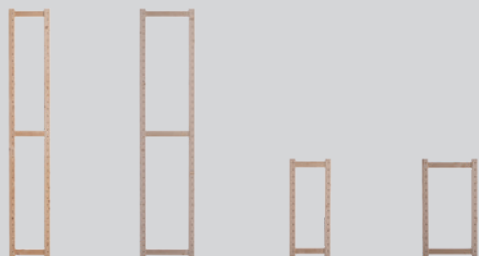

Il suo sistema di scaffali individuale in 3 fasi. Funziona così:

1. Scelga l'altezza e la profondità dello scaffale in base al telaio di supporto.
2. Scelga i ripiani e gli articoli necessari per stabilizzare lo scaffale.
3. Si lasci ispirare dai vari esempi di combinazione.

- Abete rosso massiccio
- Componibile individualmente
- Portata elevata
- Nel caso di scaffali posizionati uno accanto all'altro, occorre calcolare 3.3 cm in più per l'ultimo telaio di supporto

1. Tappa

Telai di supporto

Dimensioni P x A	Numero d'art.	Prezzo
30 x 183 cm	4006.300.000.00	26.90
40 x 183 cm	4006.305.000.00	27.90
30 x 72 cm	4006.306.000.00	14.90
40 x 72 cm	4075.201.000.00	15.90