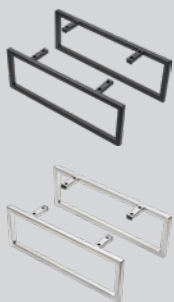

Kufen (optional)

Artikel	Art.-Nr.	Preis
2 Kufen für Kommode oder Nachttisch, schwarz matt	4033.452	150.–
2 Kufen für Kommode oder Nachttisch, edelstahlfarben	4033.453	150.–
1 Stützfuss für Kommode, schwarz*	4033.454	25.–

* für Kommode breit, 1 Tür / 4 Schubladen (es wird 1 Stützfuss benötigt).