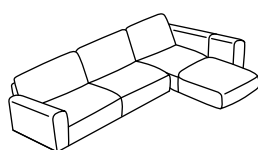

**CANAPÉ D'ANGLE À DROITE
3 PLACES AVEC OTTOMANE**

327 x 254 x 81 cm

506

Tissu LEONE

Tissu EROS

Cuir BERGAMO

3799.-

4299.-

7399.-

REPOSE-PIEDS

80 x 60 x 40 cm

080

Tissu LEONE

Tissu EROS

Cuir BERGAMO

449.-

499.-

699.-