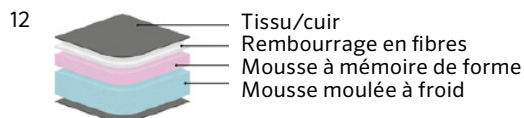

Le coussin d'assise est constitué d'un bloc élastique de mousse moulée à froid et découpée, recouvert d'une couche à mémoire de forme et d'un rembourrage en fibres.