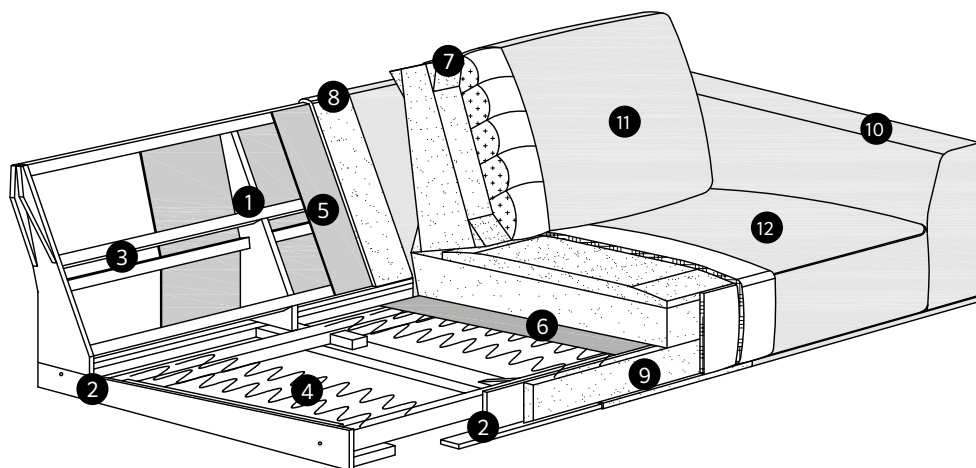

MERLOT - UNE BEAUTÉ INTEMPORELLE

interio

MERLOT - CANAPÉ

Avec son piètement élevé et son cadre d'assise ultrafin, le canapé MERLOT est aussi confortable qu'élégant. La promesse d'une détente des plus agréables. Le dossier et les coussins particulièrement hauts offrent un excellent soutien et une assise pleine de style.

DONNÉES TECHNIQUES

- 1 - Aggloméré
- 2 - Bois lamellé-collé
- 3 - Bois de pin
- 4 - Panneau de fibres dures en Isorel
- 5 - Ressorts ondulés en acier (Nosag)

- 6 - Non-tissé molletonné
- 7 - Mousse, 18 kg, 10 mm
- 8 - Mousse, 25 kg, 30 mm
- 10 - Accoudoir, mousse, 18 kg, 10 mm / 25 kg, 20 mm, ouatinage, 18 kg, 10 mm / 25 kg, 20 mm

Le coussin du dossier est constitué d'un cœur en mousse recouvert d'un mélange de plumes et de billes de fibres.

Le coussin d'assise est constitué d'un bloc élastique de mousse moulée à froid et découpée, recouvert d'une couche à mémoire de forme et d'un rembourrage en fibres.