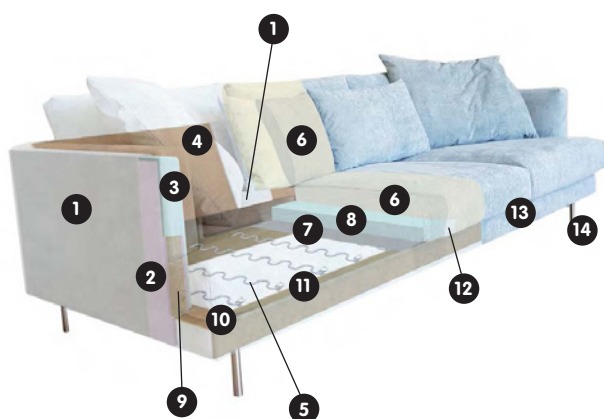

Struttura dell'imbottitura

- 1 Ovatta di poliestere (PES) 180 gr/pl
- 2 Materiale espanso VB1830
- 3 Materiale espanso VB3030
- 4 Truciolo 3,2 mm
- 5 Molle Nosag 570 mm
- 6 Imbottitura cuscini per schienale/imbottitura parte superiore della seduta: 70% fibre sferiche (ball fiber) / 30% trucioli di gommapiuma
- 7 Fibertex 120 gr 70 cm
- 8 Materiale espanso HR3532
- 9 Compensato 15, 12 mm
- 10 Truciolo 16 mm
- 11 Telaio in legno di abete rosso
- 12 Ovatta di poliestere (PES) 300 gr/pl
- 13 Rivestimento in tessuto
- 14 Piedi

Informazione sulla cura

Per preservare la bellezza del divano a lungo, una pulizia regolare e misure di cura preventive sono assolutamente fondamentali. Nel prospetto di aiuto alla vendita «**Prodotti trattanti**» di Micasa sono riportati diversi prodotti trattanti e consigli utili per la cura.

Informazione

Tutte le dimensioni sono espresse in cm e sono approssimative. I dati relativi ai colori non sono vincolanti. Con riserva di modifiche di prezzi e modelli.

Version 01/2024.