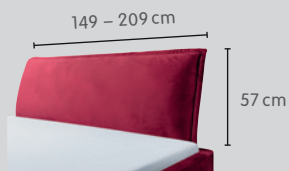

Têtes de lit pour cadre à 3 côtés

		Dimensions L / H	N° d'élément	Prix
MARS		140 / 78 cm	514	570.–
		160 / 78 cm	516	610.–
		180 / 78 cm	518	670.–
		200 / 78 cm	520	770.–
ORION		140 / 78 cm	514	570.–
		160 / 78 cm	516	610.–
		180 / 78 cm	518	670.–
		200 / 78 cm	520	770.–
COCO		140 / 81 cm	514	610.–
		160 / 81 cm	516	670.–
		180 / 81 cm	518	720.–
		200 / 81 cm	520	830.–

D'autres habillages sont disponibles. Pour en savoir plus, veuillez vous adresser à notre personnel de vente.

Têtes de lit pour cadre à 4 côtés

CUSSINA

Dimensions L / H	N° d'élément	Prix
140 / 59 cm	514	640.-
160 / 59 cm	516	680.-
180 / 59 cm	518	720.-
200 / 59 cm	520	790.-