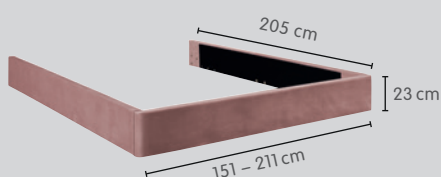

DREAMLINE

Lit rembourré

Découvrez le
lit rembourré
DREAMLINE sur
micasa.ch

Le lit de vos rêves en 4 étapes. Voici comment procéder:

1. Choisissez la couleur et les dimensions du lit.
2. Choisissez la tête de lit.
3. Choisissez les pieds.
4. Choisissez les accessoires.

1^{re} étape

Couleur et dimensions de lit

Cadre de lit Ciara à 3 côtés

Dimensions I/L	N° d'élément	Prix
140 / 200 cm	140	690.–
160 / 200 cm	160	770.–
180 / 200 cm	180	790.–
200 / 200 cm	200	890.–

La profondeur d'encastrement est réglable par défaut en 4 hauteurs: 12.6 cm, 15 cm, 17.4 cm et 19.8 cm
À partir de 160 cm avec traverse «Midtraver-move» et 2 pieds d'appui.