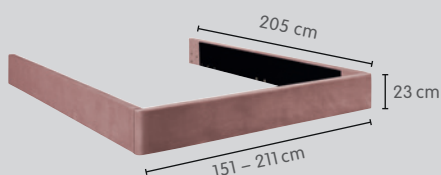

DREAMLINE

Lit rembourré

Découvrez le
lit rembourré
DREAMLINE sur
micasa.ch

Le lit de vos rêves en 4 étapes. Voici comment procéder:

1. Choisissez la couleur et les dimensions du lit.
2. Choisissez la tête de lit.
3. Choisissez les pieds.
4. Choisissez les accessoires.

1^{re} étape

Couleur et dimensions de lit

Cadre de lit Ciara à 3 côtés

Dimensions I/L	N° d'élément	Prix
140 / 200 cm	140	690.–
160 / 200 cm	160	770.–
180 / 200 cm	180	790.–
200 / 200 cm	200	890.–

La profondeur d'encastrement est réglable par défaut en 4 hauteurs: 12.6 cm, 15 cm, 17.4 cm et 19.8 cm
À partir de 160 cm avec traverse «Midtraver-move» et 2 pieds d'appui.