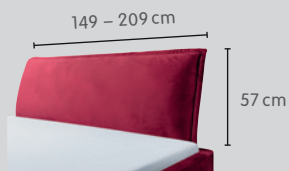

Têtes de lit pour cadre à 3 côtés

		Dimensions L / H	N° d'élément	Prix
MARS		140 / 78 cm	514	570.–
		160 / 78 cm	516	610.–
		180 / 78 cm	518	670.–
		200 / 78 cm	520	770.–
ORION		140 / 78 cm	514	570.–
		160 / 78 cm	516	610.–
		180 / 78 cm	518	670.–
		200 / 78 cm	520	770.–
COCO		140 / 81 cm	514	610.–
		160 / 81 cm	516	670.–
		180 / 81 cm	518	720.–
		200 / 81 cm	520	830.–

D'autres habillages sont disponibles. Pour en savoir plus, veuillez vous adresser à notre personnel de vente.

Têtes de lit pour cadre à 4 côtés

CUSSINA

Dimensions L / H

N° d'élément

Prix

140 / 59 cm	514	640.-
160 / 59 cm	516	680.-
180 / 59 cm	518	720.-
200 / 59 cm	520	790.-