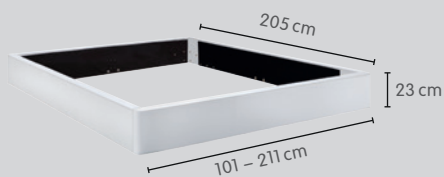

Cadre de lit Ciara à 4 côtés

Dimensions I/L	N° d'élément	Prix
90/200 cm	900	830.–
100/200 cm	100	850.–
120/200 cm	120	870.–
140/200 cm	140	880.–
160/200 cm	160	980.–
180/200 cm	180	1040.–
200/200 cm	200	1100.–

La profondeur d'encastrement est réglable par défaut en 4 hauteurs: 12.6 cm, 15 cm, 17.4 cm et 19.8 cm
À partir de 160 cm avec traverse «Midtraver-move» et 2 pieds d'appui.

Disponible dans les finitions suivantes:

Tissu Alpina, 4077.237.xxx.xx

30 Rouge 392	40 Bleu 393	68 Boue 394	81 Gris clair 390	84 Anthracite 391

Tissu Kitana, 4077.238.xxx.xx

41 Bleu clair 603	71 Marron clair 601	74 Beige 600	81 Gris clair 602	84 Anthracite 604

Tissu Ranch, 4077.236.xxx.xx

40 Bleu 663	41 Bleu clair 662	64 Kaki 664	80 Gris 660	81 Gris clair 661

D'autres habillages sont disponibles. Pour en savoir plus, veuillez vous adresser à notre personnel de vente.