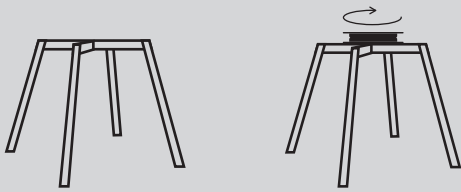

Artikel	Art.-Nummer	Preis
4-Fuss		
Metallfuss	4037.769.005.20	49.–
Eiche natur	4037.767.005.01	69.–
Eiche schwarz	4037.767.005.20	69.–
Drehfuss		
Eiche natur	4037.768.005.01	99.–
Eiche schwarz	4037.768.005.20	99.–