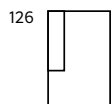

Leder JESELO

2199.-

RECAMIÈRE**MIT ARMLEHNE LINKS**

110 × 160 × 74 – 80 cm

Stoff LEONE

1199.-

Stoff MANGO

1199.-

Stoff EROS

1299.-

Leder JESELO

2199.-

ABSCHLUSSELEMENT LINKS

150×94×74-80cm

Stoff LEONE	900.-
Stoff MANGO	900.-
Stoff EROS	1000.-
Leder JESELO	1700.-

ABSCHLUSSELEMENT RECHTS

150×94×74-80cm

Stoff LEONE	900.-
Stoff MANGO	900.-
Stoff EROS	1000.-
Leder JESELO	1700.-

HOCKERELEMENT KLEIN

68×94×42cm

Stoff LEONE	399.-
Stoff MANGO	399.-
Stoff EROS	449.-
Leder JESELO	699.-

HOCKERELEMENT