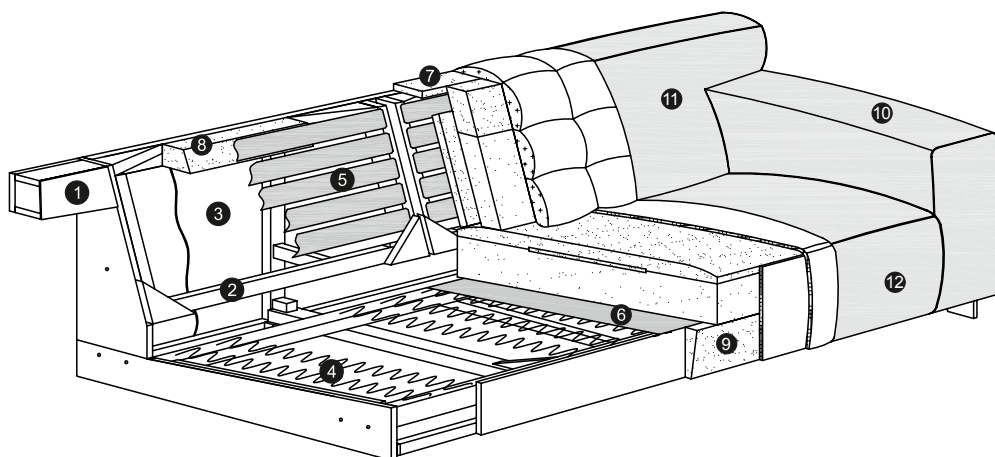

VESTA – SCHÖN GEMÜTLICH

interio

VESTA – SOFA

VESTA ist ein modernes Sofa im lässigen und dennoch trendigen Design, das mit der Wahl der Nahtverarbeitung überzeugt. Je nach Grösse des Wohnzimmers können Sie dank diesem modularen Sofakonzepth Ihr Sofa speziell nach Ihren Wünschen gestalten. Falls es etwas lässiger sein darf, werden Sie sicher Gefallen an den offenen Nähten (Spezial) finden. Aber auch die Standard-Nähte ergänzen das skandinavische Design-Sofa VESTA hervorragend. Egal, welcher der vier Bezüge gewählt wird, auch hier findet sich für beinah jeden Geschmack ein geeigneter.