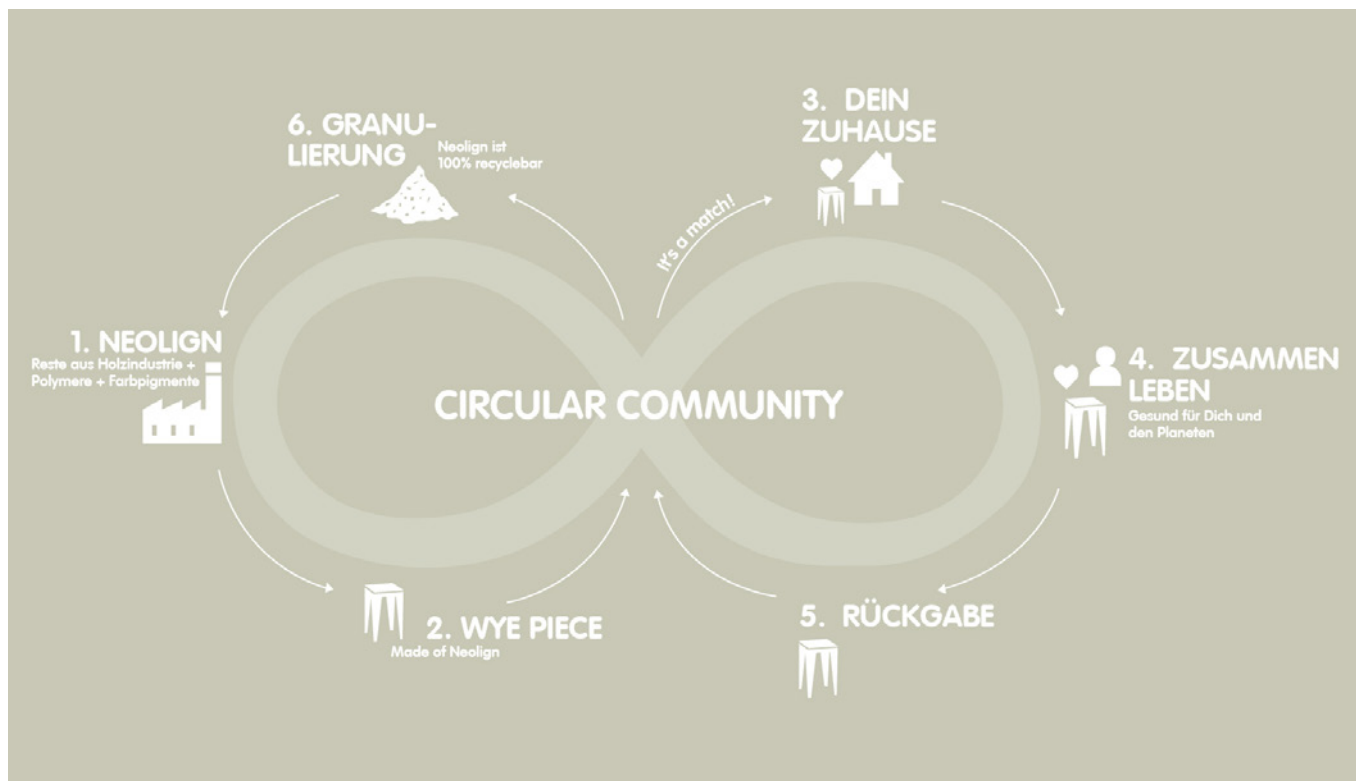

Für die coolen Designs von WYE wird kein einziger Baum gefällt. Farblich, robust und zu 100% recycelbar. Neolign® ist ein von WYE entwickeltes, kreislauffähiges Material auf Holzbasis. Es besteht zu 83% aus Holzspänen, einem Nebenprodukt der Holzindustrie, Farben und Polymeren. Neolign® verbindet die natürlichen Eigenschaften von Holz und die Formbarkeit von Kunststoff.

Das Besondere an Neolign®

Emissionsfreiheit

Im Gegensatz zu vielen fundierten Werkstoffen und Spanplatten ist Neolign® frei von Weichmachern, PVC und Formaldehyd. Das ist nicht nur gut für unsere Umwelt, sondern auch für dich im engeren Zusammenleben mit deinen Möbelstücken.

CO₂-Reduktion

Der Anspruch von WYE ist es, ihre CO₂-Emissionen so gering wie möglich zu halten. Deshalb verwenden sie grüne Energie für ihr Büro und die Neolign®-Produktionsstätte, versenden die Produkte mit DHL Green und pflanzen mit der Hilfe von Primaklima für jede Bestellung einen Baum.

Kreislauffähigkeit

Neolign® besteht zu 100% aus wiederverwertbaren Materialien. Damit sorgt WYE für Kreislauffähigkeit in ihren Produktionsprozessen. Und damit das Material wertvoll bleibt und wiederverwertet werden kann, zählen WYE und Micasa auf Dich: Wenn Neolign® von Dir in den Kreislauf zurückgeführt wird, können daraus neue Möbel entstehen.