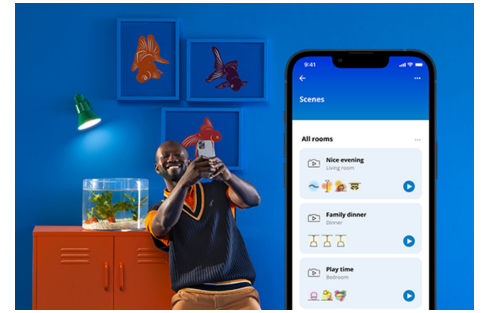

Wi-Fi BLE 40W G95 E27 822-65 RGB CL 1PF

Les ampoules à filament WiZ sont faites pour être vues : même éteintes, elles sont belles à regarder. Mais préparez-vous à être ébloui lorsque vous les allumez ! Ces globes transparents à intensité variable diffusent une lumière infiniment variée, du blanc froid à chaud jusqu'aux couleurs de l'arc-en-ciel, dans tous les coins de vos pièces. Vous apprécierez le look classique des ampoules incandescentes à filament vintage tout en économisant l'énergie grâce à la technologie LED. Et bien sûr, vous pouvez les contrôler via votre réseau Wi-Fi et l'application WiZ, la télécommande WiZ associée ou à la voix.

AVANTAGE DES PRODUITS

- Ampoule connectée couleur
- Jusqu'à 470 lumens
- Branchez, le tour est joué !
- Contrôle avec l'application ou la voix

Fonctionnalités d'éclairage connecté faciles à configurer

Profitez instantanément des avantages des fonctions connectées, en associant simplement votre lampe WiZ à votre réseau Wi-Fi. Contrôlez facilement votre éclairage lorsque vous n'êtes pas chez vous en programmant son allumage et son extinction automatiques. Vous n'avez pas besoin d'installer du matériel supplémentaire tel qu'un hub ou une passerelle !

Créez votre scénario de lumière parfait

Associez le blanc et la couleur dans des modes d'éclairage parfaitement adaptés à chaque moment de la journée. Enregistrez-les pour les retrouver à la demande via l'appli, la télécommande ou par commande vocale.

Des millions de couleurs et des modes d'éclairage changeants pour égayer votre journée

Choisissez la couleur de lumière qui vous convient ou appliquez simplement un mode de lumière dynamique que nous avons conçu pour vous. Les modes Feu de cheminée ou Océan, par exemple, vous aideront à créer une atmosphère étonnante et à vous remonter le moral.