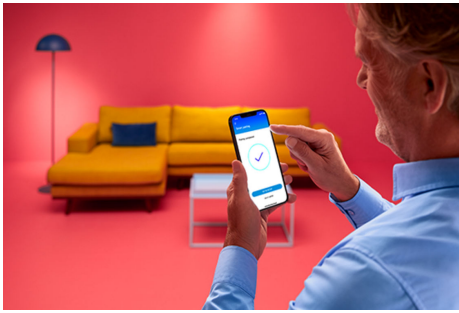

Wi-Fi BLE 40W G95 E27 822-65 RGB CL 1PF

Les ampoules à filament WiZ sont faites pour être vues : même éteintes, elles sont belles à regarder. Mais préparez-vous à être ébloui lorsque vous les allumez ! Ces globes transparents à intensité variable diffusent une lumière infiniment variée, du blanc froid à chaud jusqu'aux couleurs de l'arc-en-ciel, dans tous les coins de vos pièces. Vous apprécierez le look classique des ampoules incandescentes à filament vintage tout en économisant l'énergie grâce à la technologie LED. Et bien sûr, vous pouvez les contrôler via votre réseau Wi-Fi et l'application WiZ, la télécommande WiZ associée ou à la voix.

AVANTAGE DES PRODUITS

- Ampoule connectée couleur
- Jusqu'à 470 lumens
- Branchez, le tour est joué !
- Contrôle avec l'application ou la voix

Fonctionnalités d'éclairage connecté faciles à configurer

Profitez instantanément des avantages des fonctions connectées, en associant simplement votre lampe WiZ à votre réseau Wi-Fi. Contrôlez facilement votre éclairage lorsque vous n'êtes pas chez vous en programmant son allumage et son extinction automatiques. Vous n'avez pas besoin d'installer du matériel supplémentaire tel qu'un hub ou une passerelle !

Créez votre scénario de lumière parfait

Associez le blanc et la couleur dans des modes d'éclairage parfaitement adaptés à chaque moment de la journée. Enregistrez-les pour les retrouver à la demande via l'appli, la télécommande ou par commande vocale.